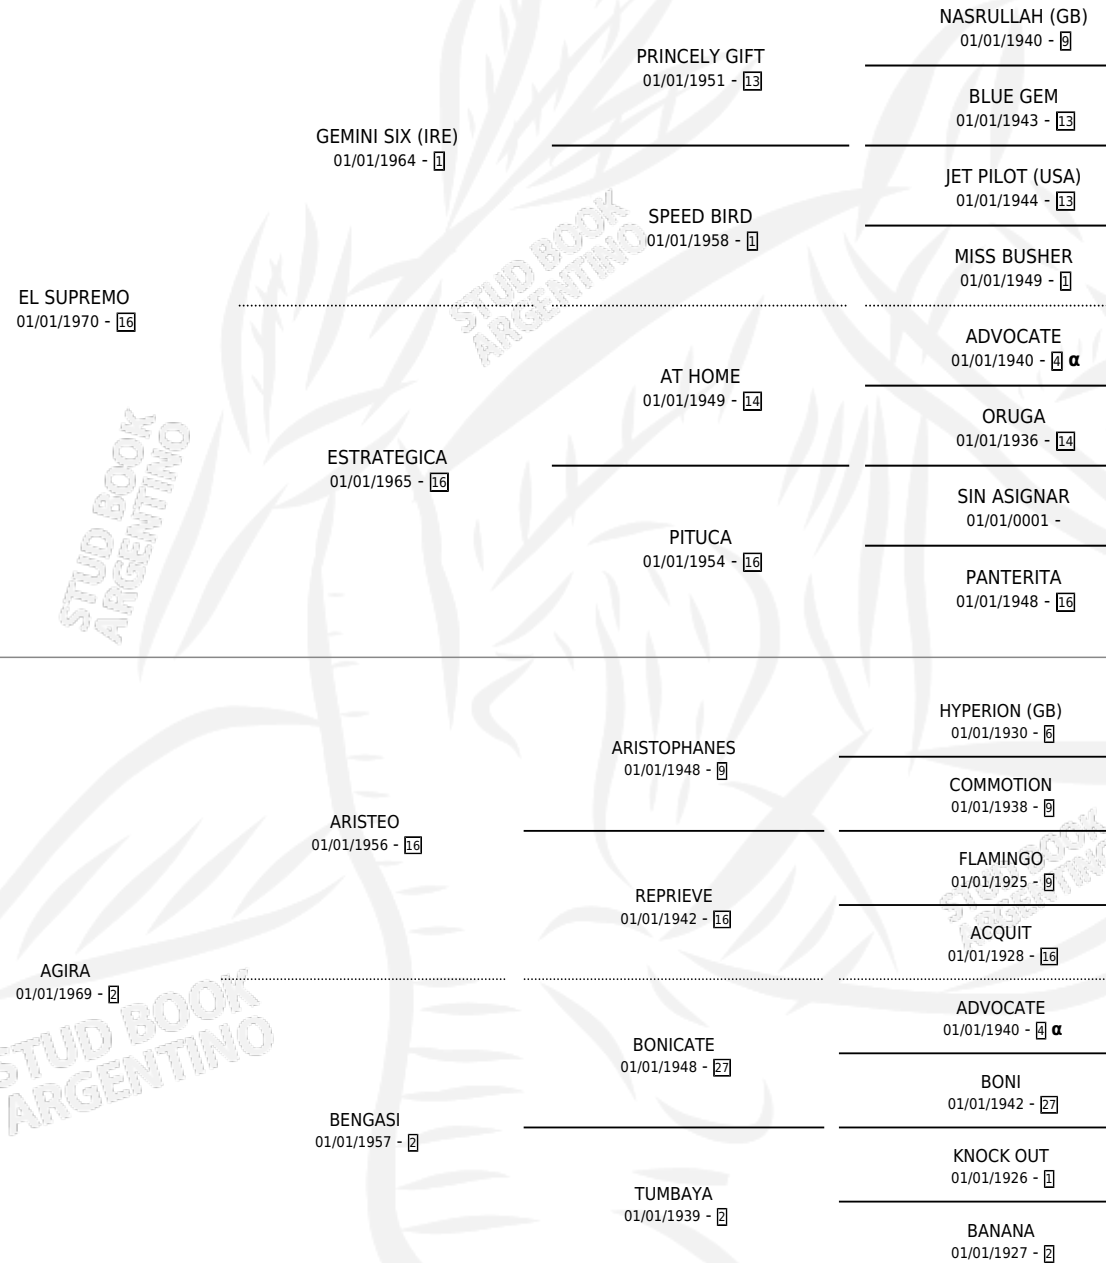

LA ATALAYA

por **EL SUPREMO** y **AGIRA** por **ARISTEO**

Argentina · Hembra · Tordillo · SP · 01/01/1979
Familia 2-f · Volumen 30

ESTADO

TIPIFICACIÓN SANGUÍNEA	X
TIPIFICACIÓN POR ADN	X
PASAPORTE	X
IDENTIFICACIÓN POR MICROCHIP	X
REPRODUCTOR	✓

Lugar de nacimiento: Campo particular

Criador: Sin dato

~

HIJOS

	MACHOS	HEMBRAS
1 NACIERON	0	1
SIN ACTUACIONES		

PEDIGREE

INBREEDING : α