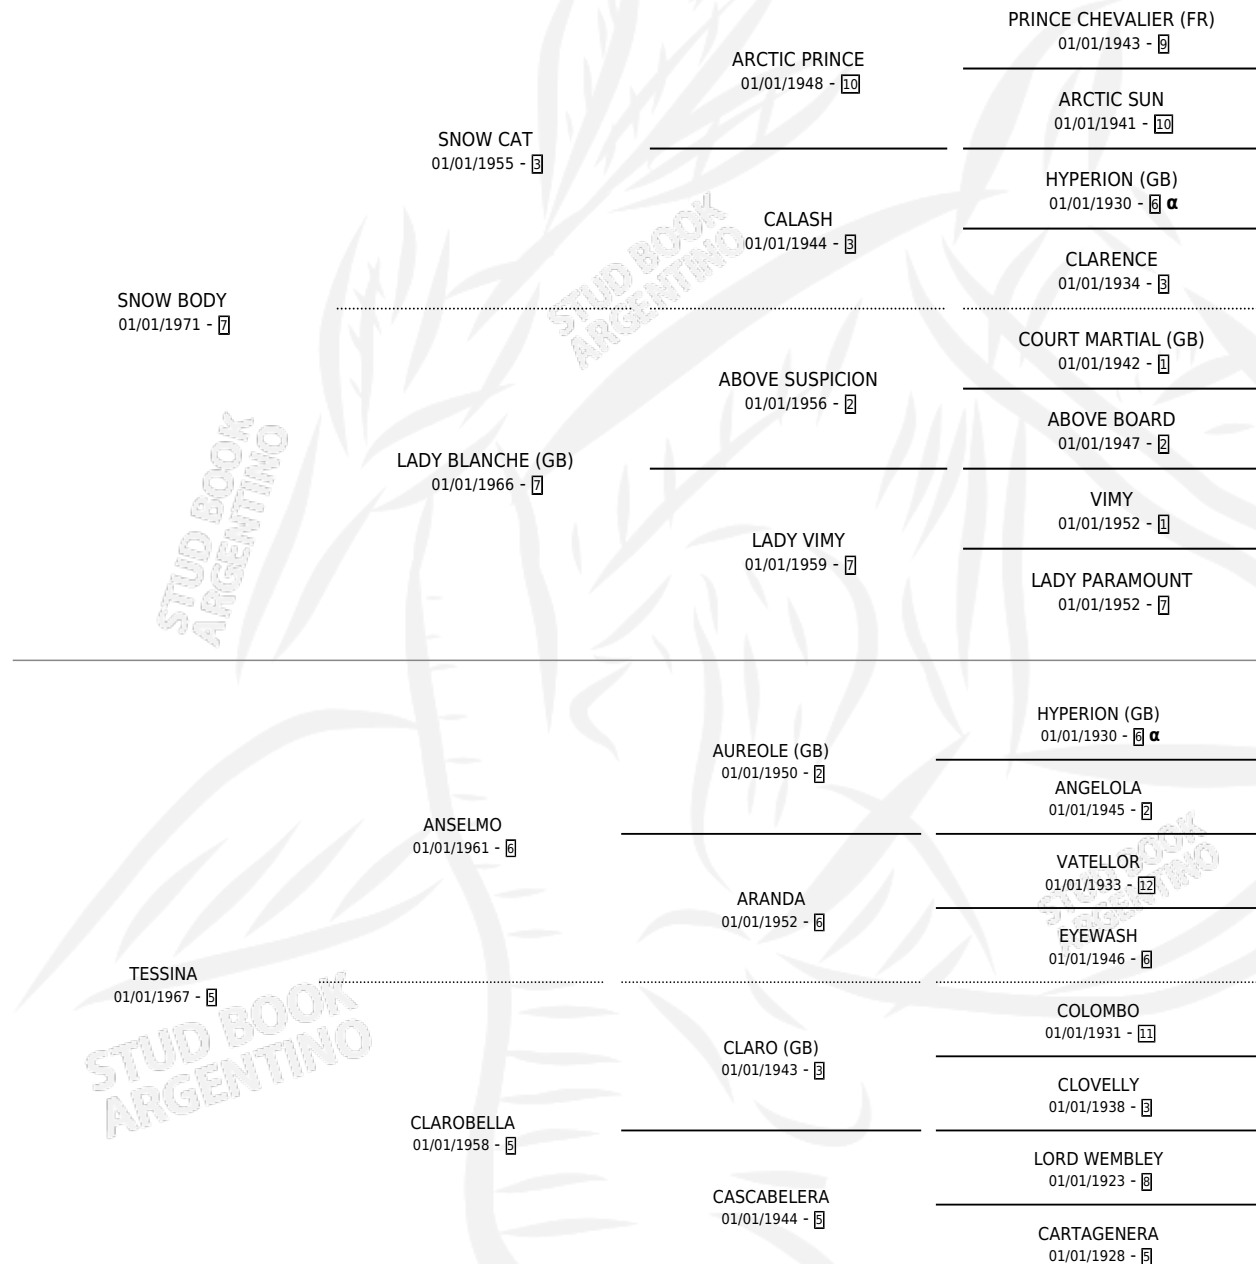

TESSINA BODY

por SNOW BODY y TESSINA por ANSELMO

Argentina · Hembra · Alazan · SP · 13/10/1982
Familia 5-h · Volumen 31

ESTADO

TIPIFICACIÓN SANGUÍNEA	X
TIPIFICACIÓN POR ADN	X
PASAPORTE	X
IDENTIFICACIÓN POR MICROCHIP	X
REPRODUCTOR	✓

Lugar de nacimiento: Campo particular

Criador: Sin dato

~

HIJOS

	MACHOS	HEMBRAS
1 NACIERON	0	1
SIN ACTUACIONES		

PEDIGREE

INBREEDING : α

CAMPAÑA

Solo carreras oficiales de Argentina

POR EDAD

EDAD	CC	1°	2°	3°	4°	5°	NP	CLC	CLG	CLCG1	CLGG1	IMPORTE	GANANCIA / CC
2 AÑOS	2	1	0	0	1	0	0	0	0	0	0	\$57,525	\$28,763
TOTALES	2	1	0	0	1	0	0	0	0	0	0	\$57,525	\$28,763
%		50.0%	0.0%	0.0%	50.0%	0.0%	0.0%	0.0%	0.0%	0.0%	0.0%		