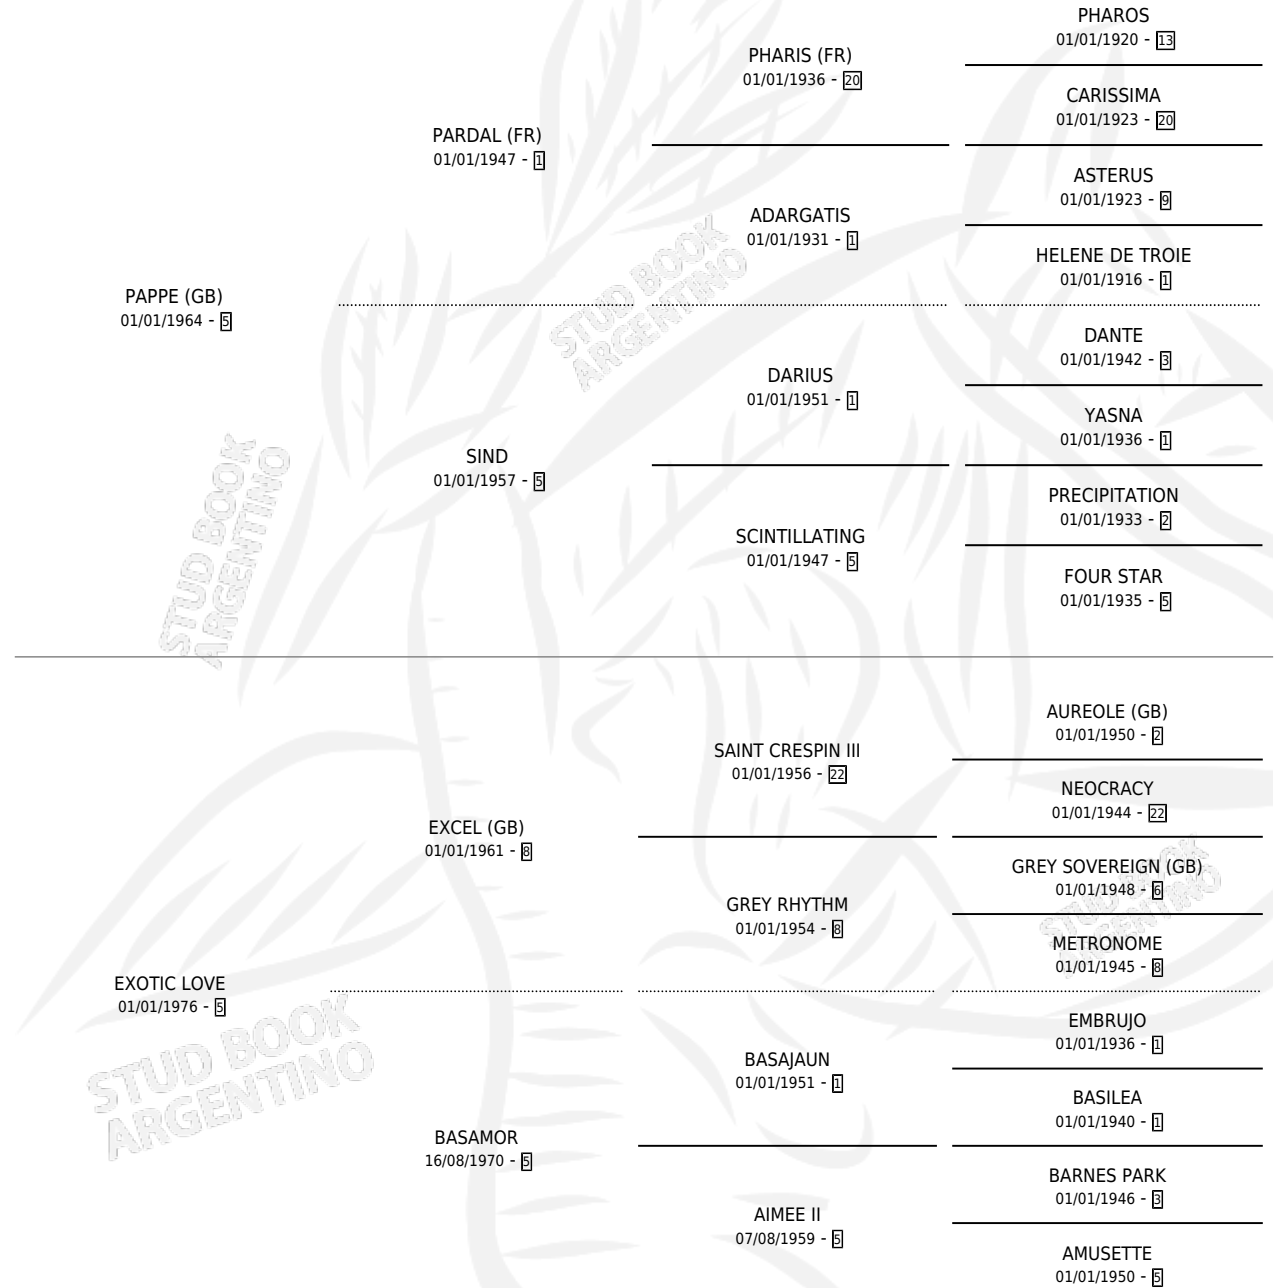

EL CABILDANTE

por PAPPE (GB) y EXOTIC LOVE por EXCEL (GB)

Argentina · Macho · Zaino · SP · 11/10/1985
Familia 5-e · Volumen 32

ESTADO

TIPIFICACIÓN SANGUÍNEA	X
TIPIFICACIÓN POR ADN	X
PASAPORTE	X
IDENTIFICACIÓN POR MICROCHIP	X
REPRODUCTOR	X

Lugar de nacimiento: El Carmen de Rojas

Criador: Sin dato

PEDIGREE

EL CABILDANTE

Datos oficiales del Stud Book Argentino

Documento generado el 04/05/2026

studbook.org.ar