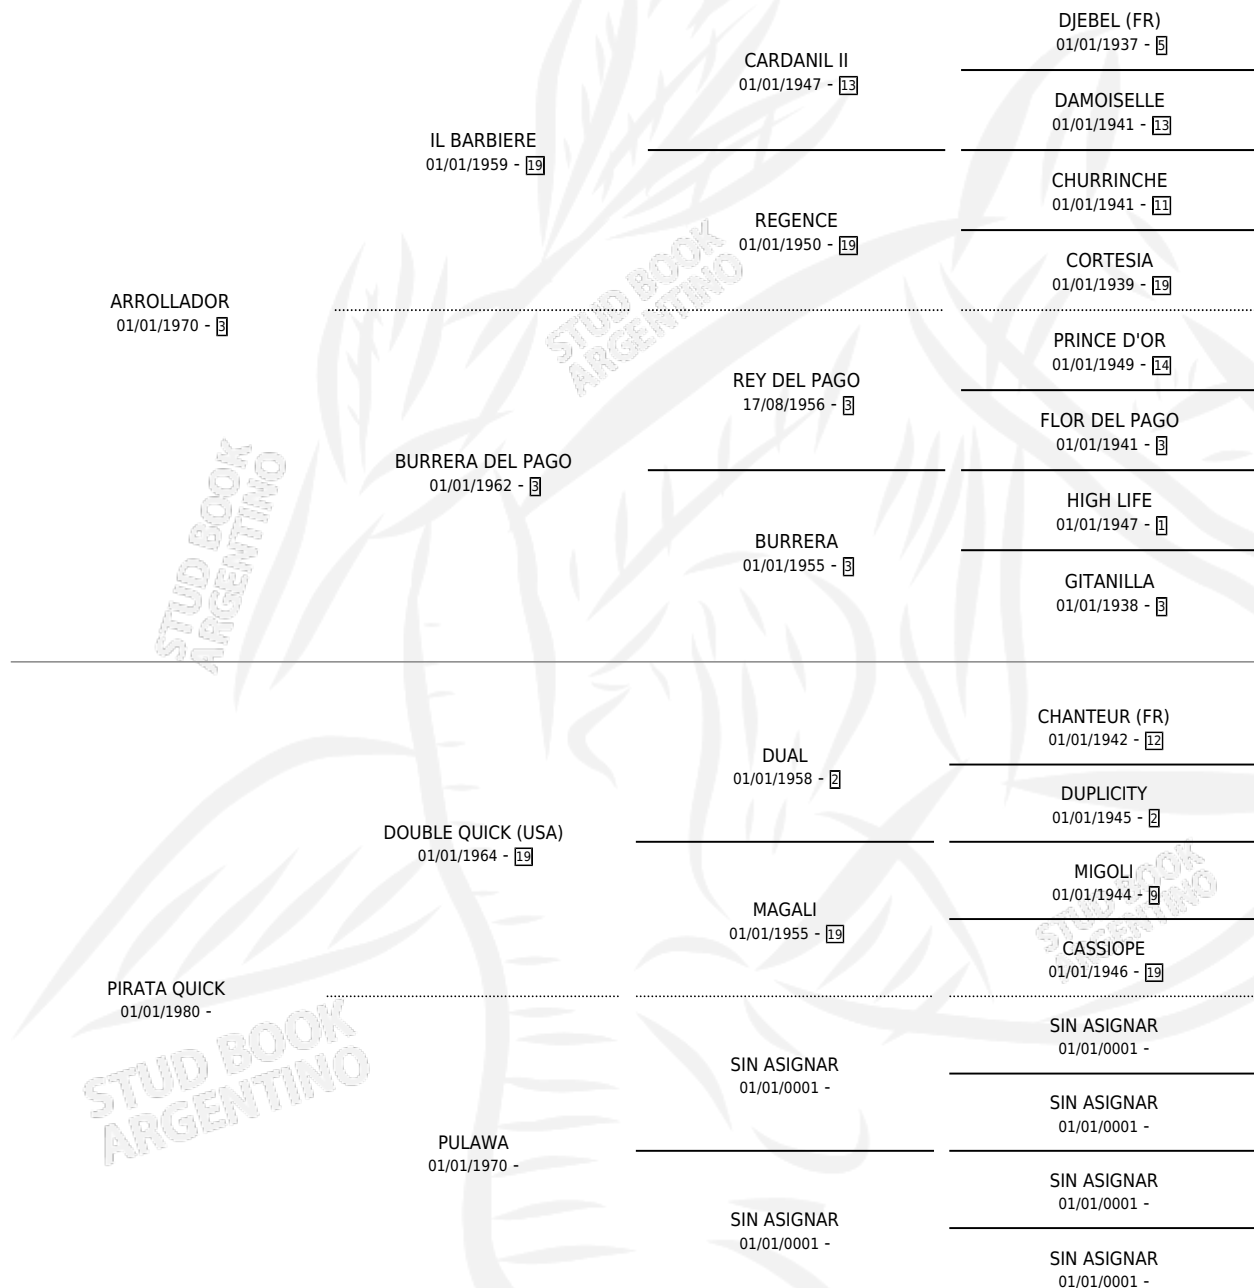

LA EXTRAVIADA

por **ARROLLADOR** y **PIRATA QUICK** por **DOUBLE QUICK (USA)**

Argentina · Hembra · Alazan · SP · 14/11/1985
Familia · Volumen 32

ESTADO

TIPIFICACIÓN SANGUÍNEA	✓
TIPIFICACIÓN POR ADN	X
PASAPORTE	X
IDENTIFICACIÓN POR MICROCHIP	X
REPRODUCTOR	✓

Lugar de nacimiento: Los Gringos
Criador: Sin dato

~

HIJOS

	MACHOS	HEMBRAS
1 NACIERON	1	0
SIN ACTUACIONES		

PEDIGREE

S

mientos **1** / Efectividad **100%**

PADRILLO

PRODUCTO

CRIADOR

1ER SERVICIO

ÚLTIMO SERVICIO

SILVER AGE

NOVELON (M A, 04/12/1993)

SIN DATO

07/12/1992