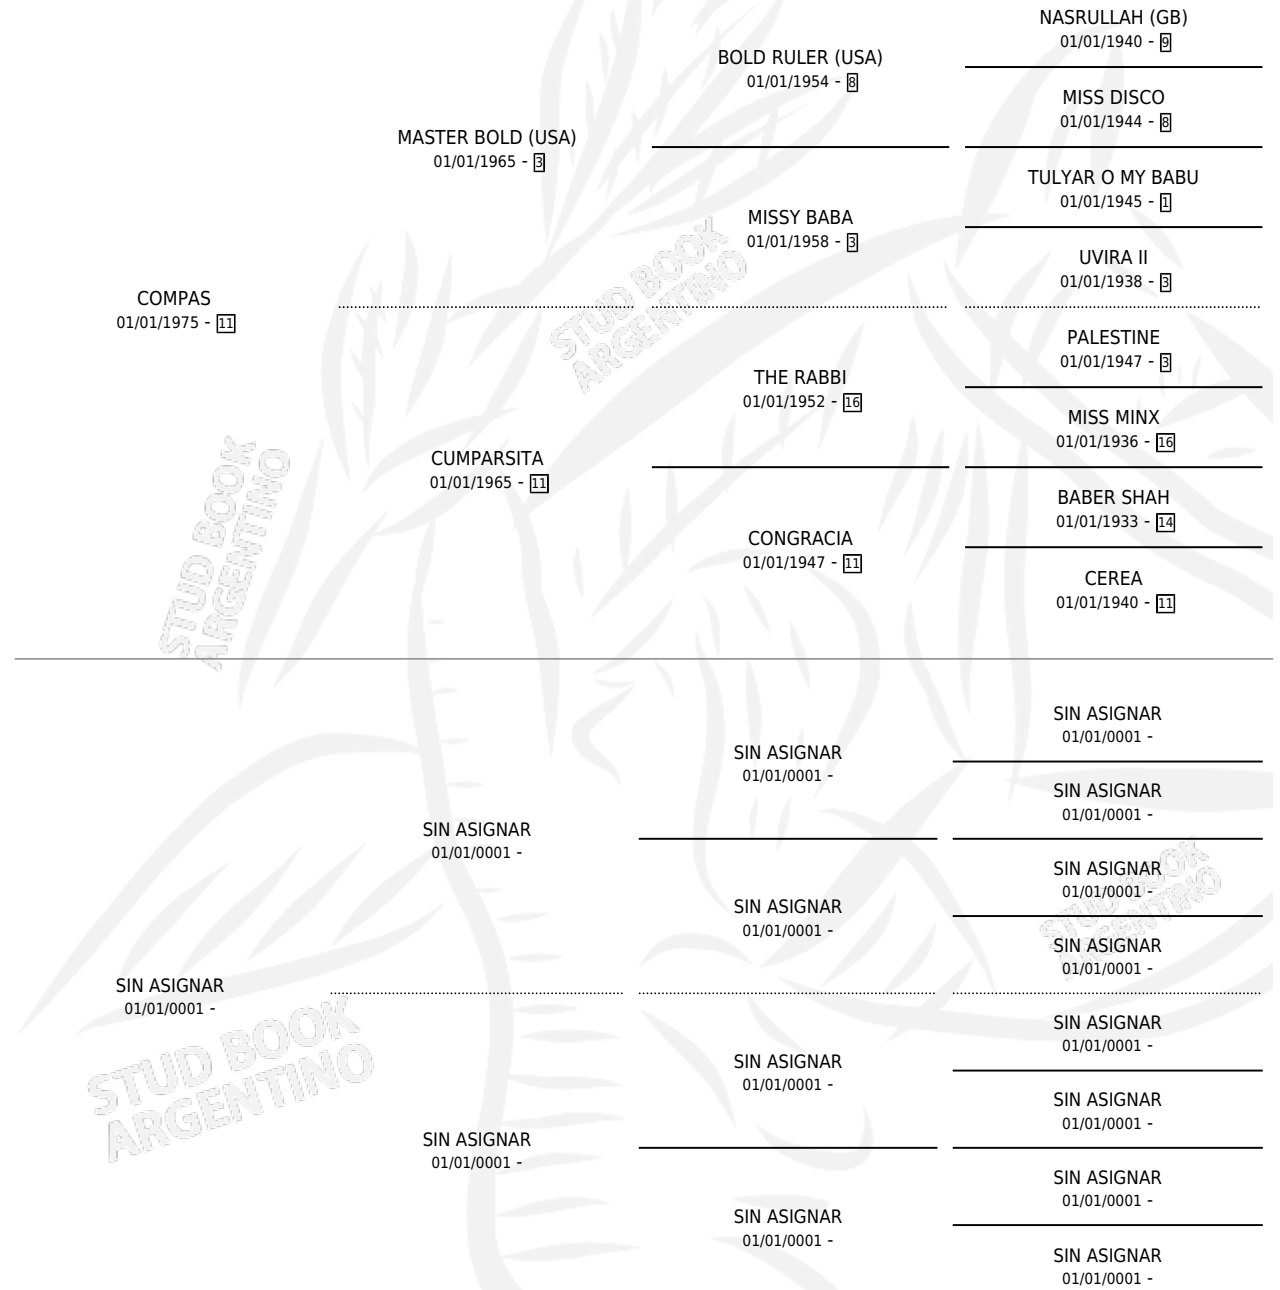

COMPASITA

por COMPAS y SIN ASIGNAR por SIN ASIGNAR

Argentina · Hembra · Zaino · SP · 01/01/1982
Familia · Volumen 31

ESTADO

TIPIFICACIÓN SANGUÍNEA	X
TIPIFICACIÓN POR ADN	X
PASAPORTE	X
IDENTIFICACIÓN POR MICROCHIP	X
REPRODUCTOR	✓

Lugar de nacimiento: Campo particular

Criador: Sin dato

~

HIJOS

	MACHOS	HEMBRAS
3 NACIERON	1	2
SIN ACTUACIONES		

PEDIGREE