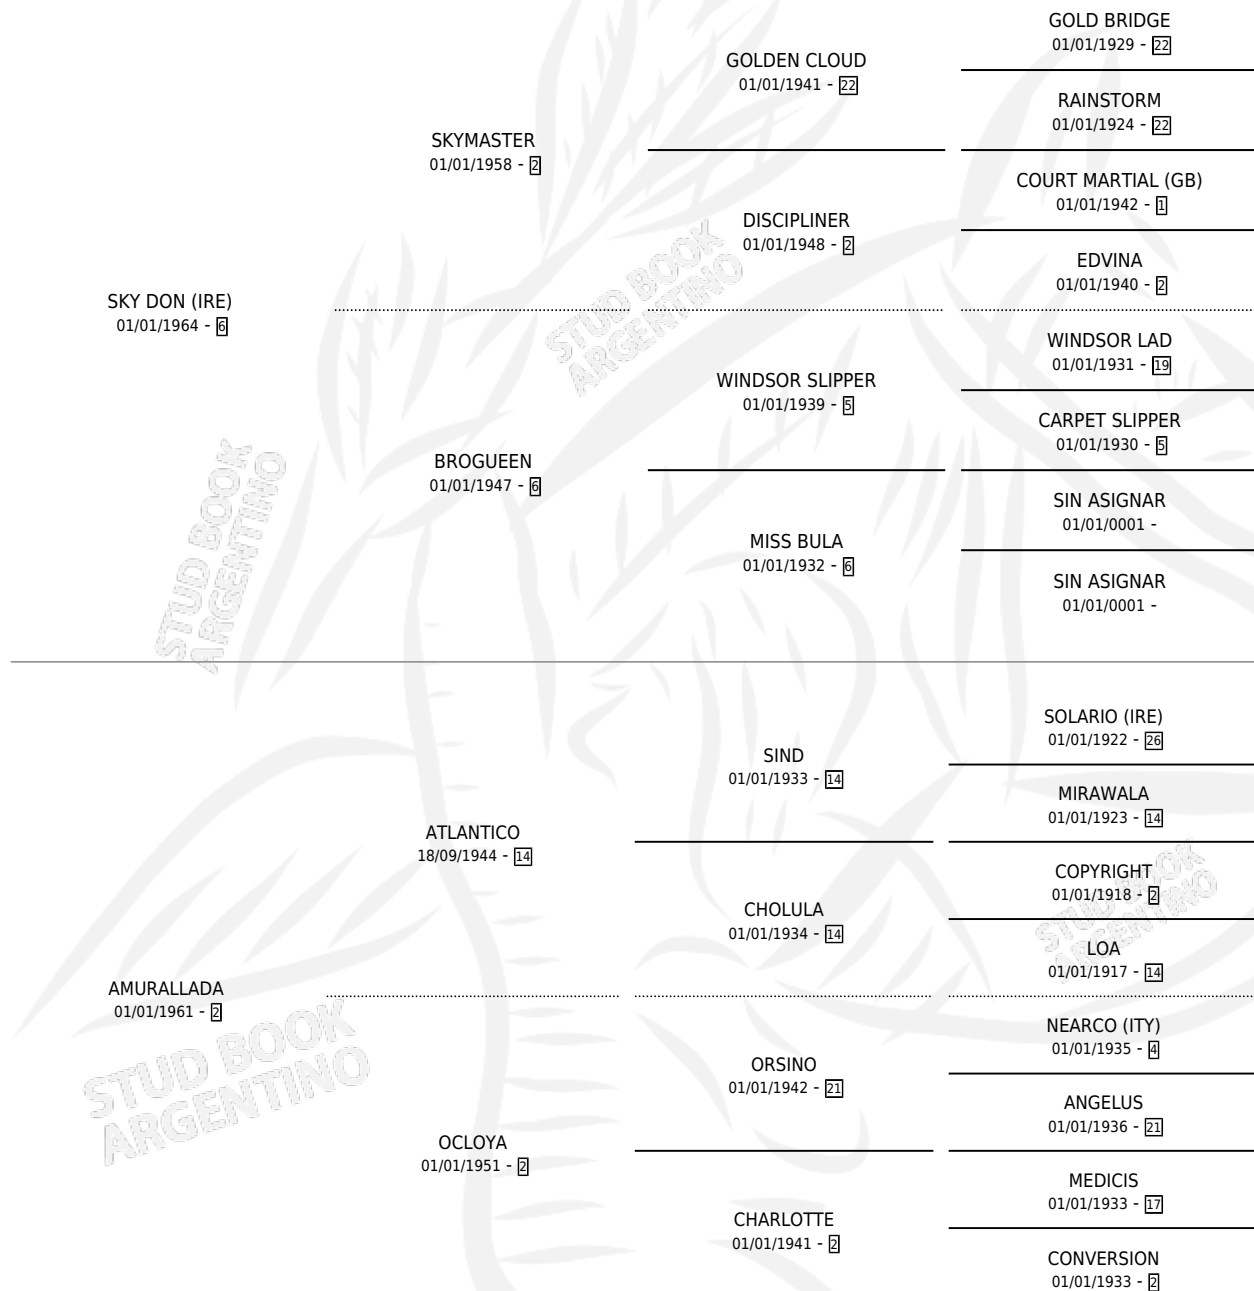

ALGO ES

por SKY DON (IRE) y AMURALLADA por ATLANTICO

Argentina · Hembra · Alazan · SP · 01/01/1979
Familia 2-n · Volumen 30

ESTADO

TIPIFICACIÓN SANGUÍNEA	X
TIPIFICACIÓN POR ADN	X
PASAPORTE	X
IDENTIFICACIÓN POR MICROCHIP	X
REPRODUCTOR	✓

Lugar de nacimiento: Campo particular

Criador: Demarchi Juan Carlos

~

HIJOS

	MACHOS	HEMBRAS
5 NACIERON	3	2
1 CORRIERON	1	0
1 GANARON	1	0
0 GANADORES CL	0 GANADORES GR	0 GANADORES G1

PEDIGREE

S

mientos 5 / Efectividad 62.50%

PADRILLO	PRODUCTO	CRIADOR	1ER SERVICIO	ÚLTIMO SERVICIO
REDOBLONERO	Ø		07/12/1992	07/12/1992
REDOBLONERO	REMAREADO (M A, 16/10/1992)	SIN DATO	23/10/1991	24/10/1991
KALMER	REALQUERO (M AT, 15/10/1991)	SIN DATO	19/10/1990	20/10/1990
DIEU DU SOLEIL	PELUSA SOLEADA (H A, 10/10/1990)	SIN DATO	04/10/1989	23/10/1989
DIEU DU SOLEIL	Ø		20/10/1988	21/10/1988
DIEU DU SOLEIL	ALGO SOY (M A, 01/10/1988)	DEMARCHI JUAN CARLOS	07/09/1987	03/10/1987
DIEU DU SOLEIL	Ø		27/11/1986	27/11/1986
DIEU DU SOLEIL	ALGOLEIL (H Z, 23/10/1986)	DEMARCHI JUAN CARLOS	25/10/1985	27/10/1985