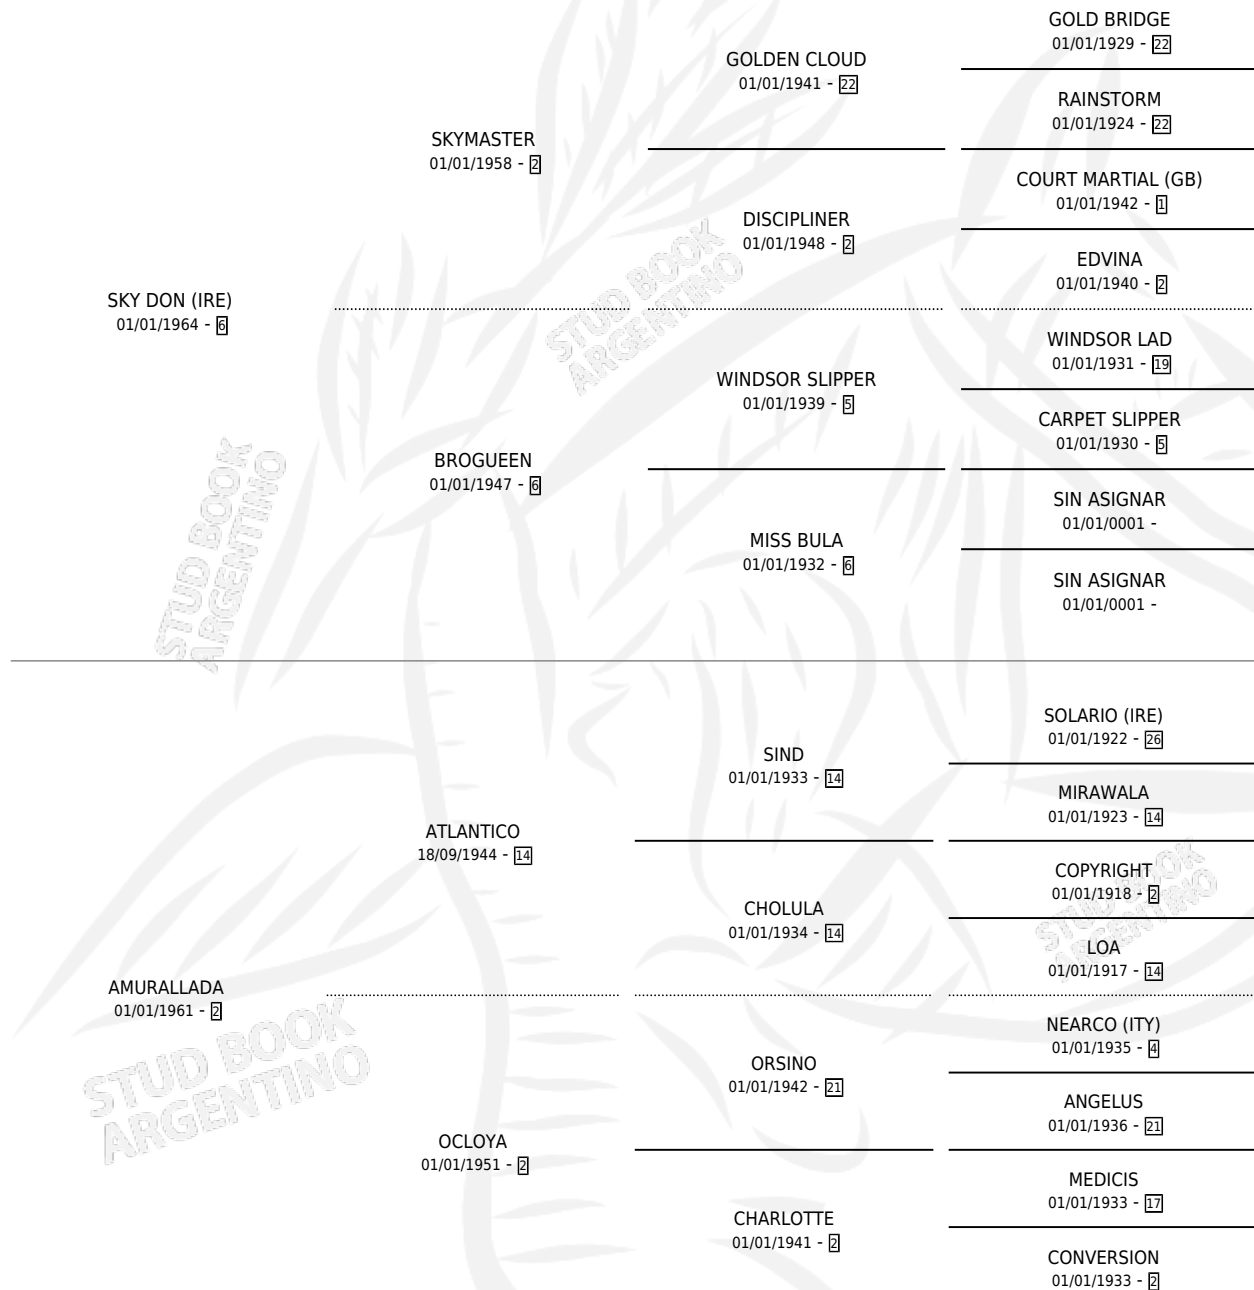

ALGO ES

por SKY DON (IRE) y AMURALLADA por ATLANTICO

Argentina · Hembra · Alazan · SP · 01/01/1979
Familia 2-n · Volumen 30

ESTADO

TIPIFICACIÓN SANGUÍNEA	X
TIPIFICACIÓN POR ADN	X
PASAPORTE	X
IDENTIFICACIÓN POR MICROCHIP	X
REPRODUCTOR	✓

Lugar de nacimiento: Campo particular

Criador: Demarchi Juan Carlos

~

HIJOS

	MACHOS	HEMBRAS
5 NACIERON	3	2
1 CORRIERON	1	0
1 GANARON	1	0
0 GANADORES CL	0 GANADORES GR	0 GANADORES G1

PEDIGREE

S

mientos 5 / Efectividad 62.50%

PADRILLO	PRODUCTO	CRIADOR	1ER SERVICIO	ÚLTIMO SERVICIO
REDOBLONERO	Ø		07/12/1992	07/12/1992
REDOBLONERO	REMAREADO (M A, 16/10/1992)	SIN DATO	23/10/1991	24/10/1991
KALMER	REALICUERO (M AT, 15/10/1991)	SIN DATO	19/10/1990	20/10/1990
DIEU DU SOLEIL	PELUSA SOLEADA (H A, 10/10/1990)	SIN DATO	04/10/1989	23/10/1989
DIEU DU SOLEIL	Ø		20/10/1988	21/10/1988
DIEU DU SOLEIL	ALGO SOY (M A, 01/10/1988)	DEMARCHI JUAN CARLOS	07/09/1987	03/10/1987
DIEU DU SOLEIL	Ø		27/11/1986	27/11/1986
DIEU DU SOLEIL	ALGOLEIL (H Z, 23/10/1986)	DEMARCHI JUAN CARLOS	25/10/1985	27/10/1985