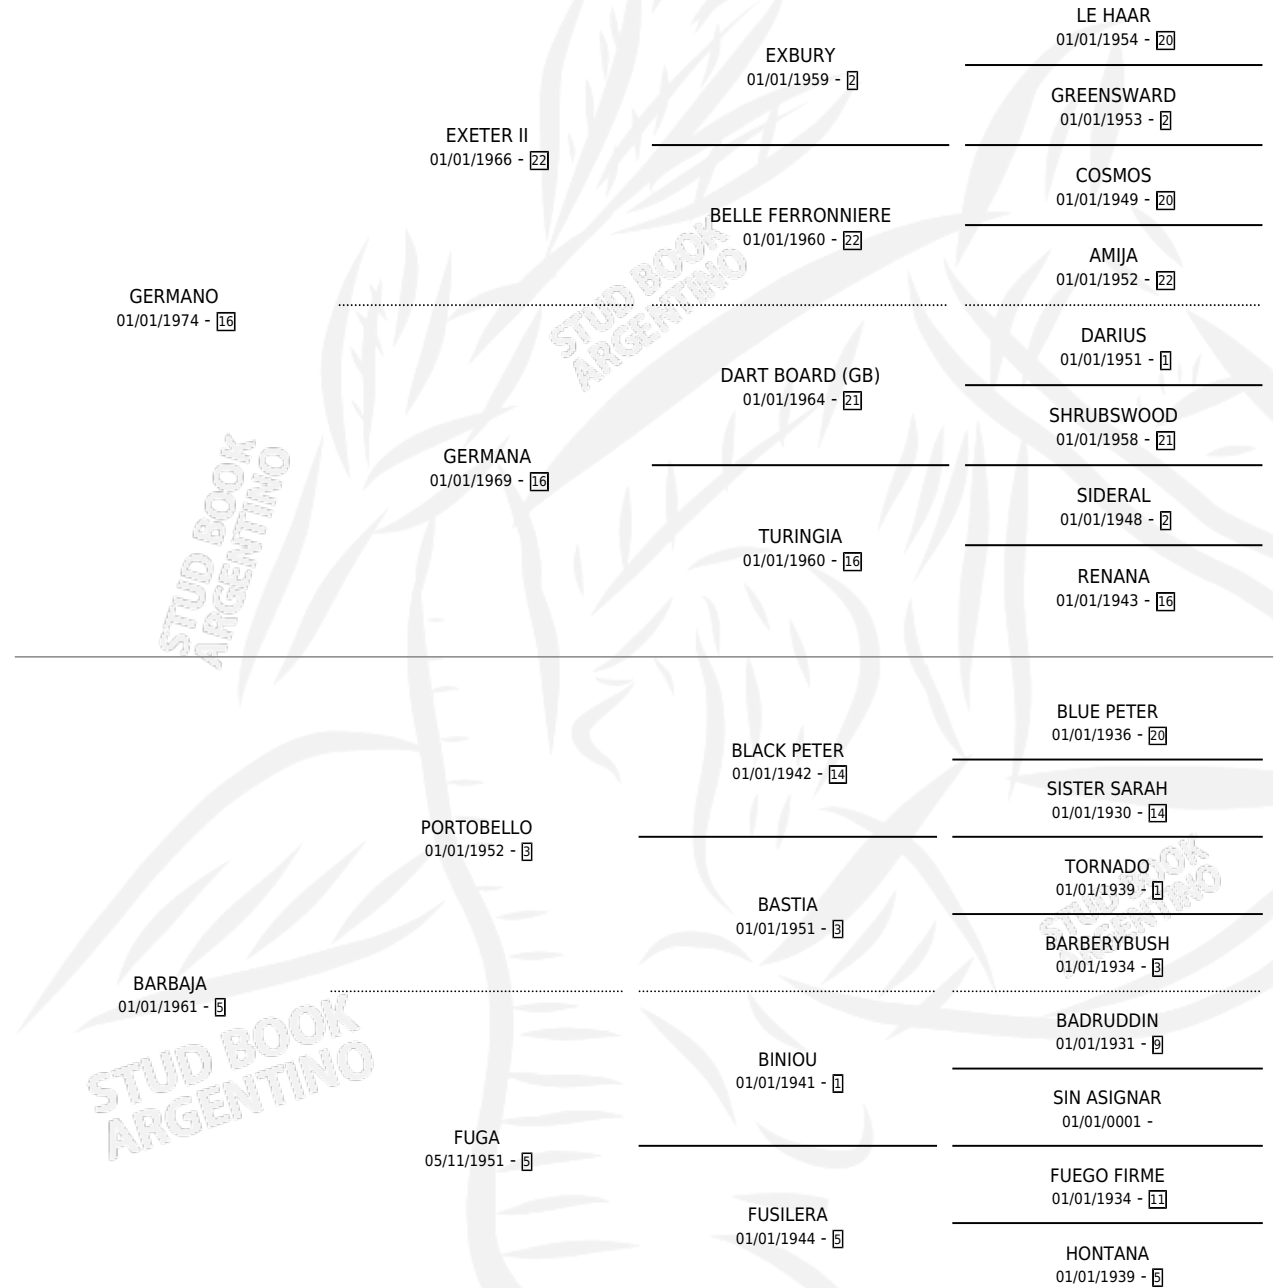

BAJA MANA

por GERMANO y BARBAJA por PORTOBELLO

Argentina · Hembra · Zaino · SP · 05/11/1982
Familia 5-a · Volumen 31

ESTADO

TIPIFICACIÓN SANGUÍNEA	✓
TIPIFICACIÓN POR ADN	X
PASAPORTE	X
IDENTIFICACIÓN POR MICROCHIP	X
REPRODUCTOR	✓

Lugar de nacimiento: Campo particular

Criador: Sin dato

~

HIJOS

	MACHOS	HEMBRAS
5 NACIERON	2	3
2 CORRIERON	2	0
2 GANARON	2	0
0 GANADORES CL	0 GANADORES GR	0 GANADORES G1

PEDIGREE

S

cimientos 5 / Efectividad 33.33%

PADRILLO	PRODUCTO	CRIADOR	1ER SERVICIO	ÚLTIMO SERVICIO
WEST POINT	∅		07/09/1999	21/10/1999
BAJA MANA	∅		28/09/1998	24/11/1998
Datos oficiales del Stud Book Argentino				
CARLO	∅		17/12/1997	18/12/1997
Documento generado el 03/05/2026				
CARLO	∅		25/11/1996	26/11/1996
studbook.org.ar				
PRINCIPE ROJO	∅		26/11/1995	30/11/1995
MORE LUCK	∅		22/09/1994	17/11/1994
MORE LUCK	∅		06/11/1993	08/11/1993
MORE LUCK	LUCK GERMANA (H A, 27/10/1993)	SIN DATO	07/11/1992	09/11/1992
MORE LUCK	SUR CORDOBES (M Z, 31/10/1992)	SIN DATO	25/11/1991	25/11/1991
MORE LUCK	SOY UNICO (M AT, 15/11/1991)	SIN DATO	05/12/1990	05/12/1990
TALUHET	∅		26/11/1989	27/11/1989
RIFADO	LA MODELO (H T, 20/10/1989) •MURIÓ EL 01/10/1993•	SIN DATO	10/10/1988	21/10/1988
RIFADO	RIFABA (H Z, 11/09/1988)	SIN DATO	24/09/1987	25/09/1987
RIFADO	∅		23/11/1986	23/11/1986
RIFADO	∅		18/11/1985	18/11/1985