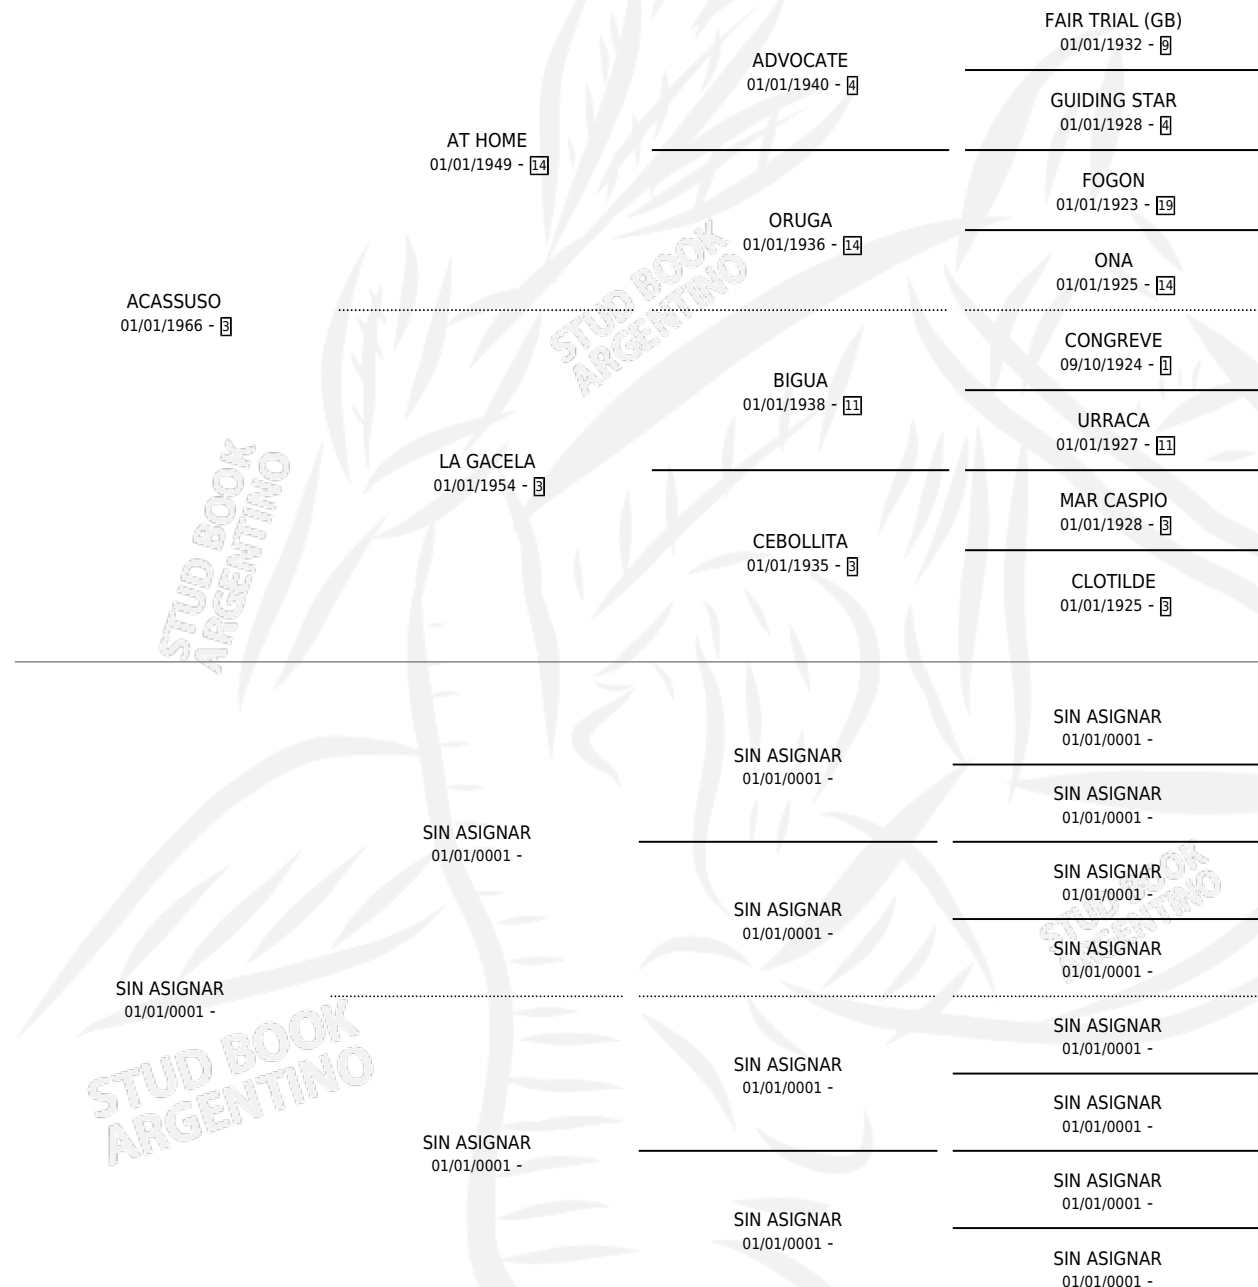

ASCENDIDA

por ACASSUSO y SIN ASIGNAR por SIN ASIGNAR

Argentina · Hembra · Zaino · SP · 01/01/1981
Familia · Volumen 31

ESTADO

TIPIFICACIÓN SANGUÍNEA	X
TIPIFICACIÓN POR ADN	X
PASAPORTE	X
IDENTIFICACIÓN POR MICROCHIP	X
REPRODUCTOR	✓

Lugar de nacimiento: Campo particular

Criador: Sin dato

~

HIJOS

	MACHOS	HEMBRAS
2 NACIERON	2	0
1 CORRIERON	1	0

SIN ACTUACIONES

PEDIGREE

S

mientos 2 / Efectividad 40.00%

PADRILLO	PRODUCTO	CRIADOR	1ER SERVICIO	ÚLTIMO SERVICIO
DEL GUALEYAN VALLEY	∅		07/12/1989	12/12/1989
ASCENDIDA VALLEY	DEL RUSSO (M Z, 19/10/1989)	SIN DATO	24/09/1988	24/10/1988
Datos oficiales del Stud Book Argentino Documento generado el 02/05/2026	∅		28/08/1987	28/09/1987
VALLEY studbook.org.ar	∅		03/11/1986	05/11/1986
VALLEY	DEL CARBON (M ZC, 26/09/1986)	SIN DATO	16/08/1985	28/09/1985