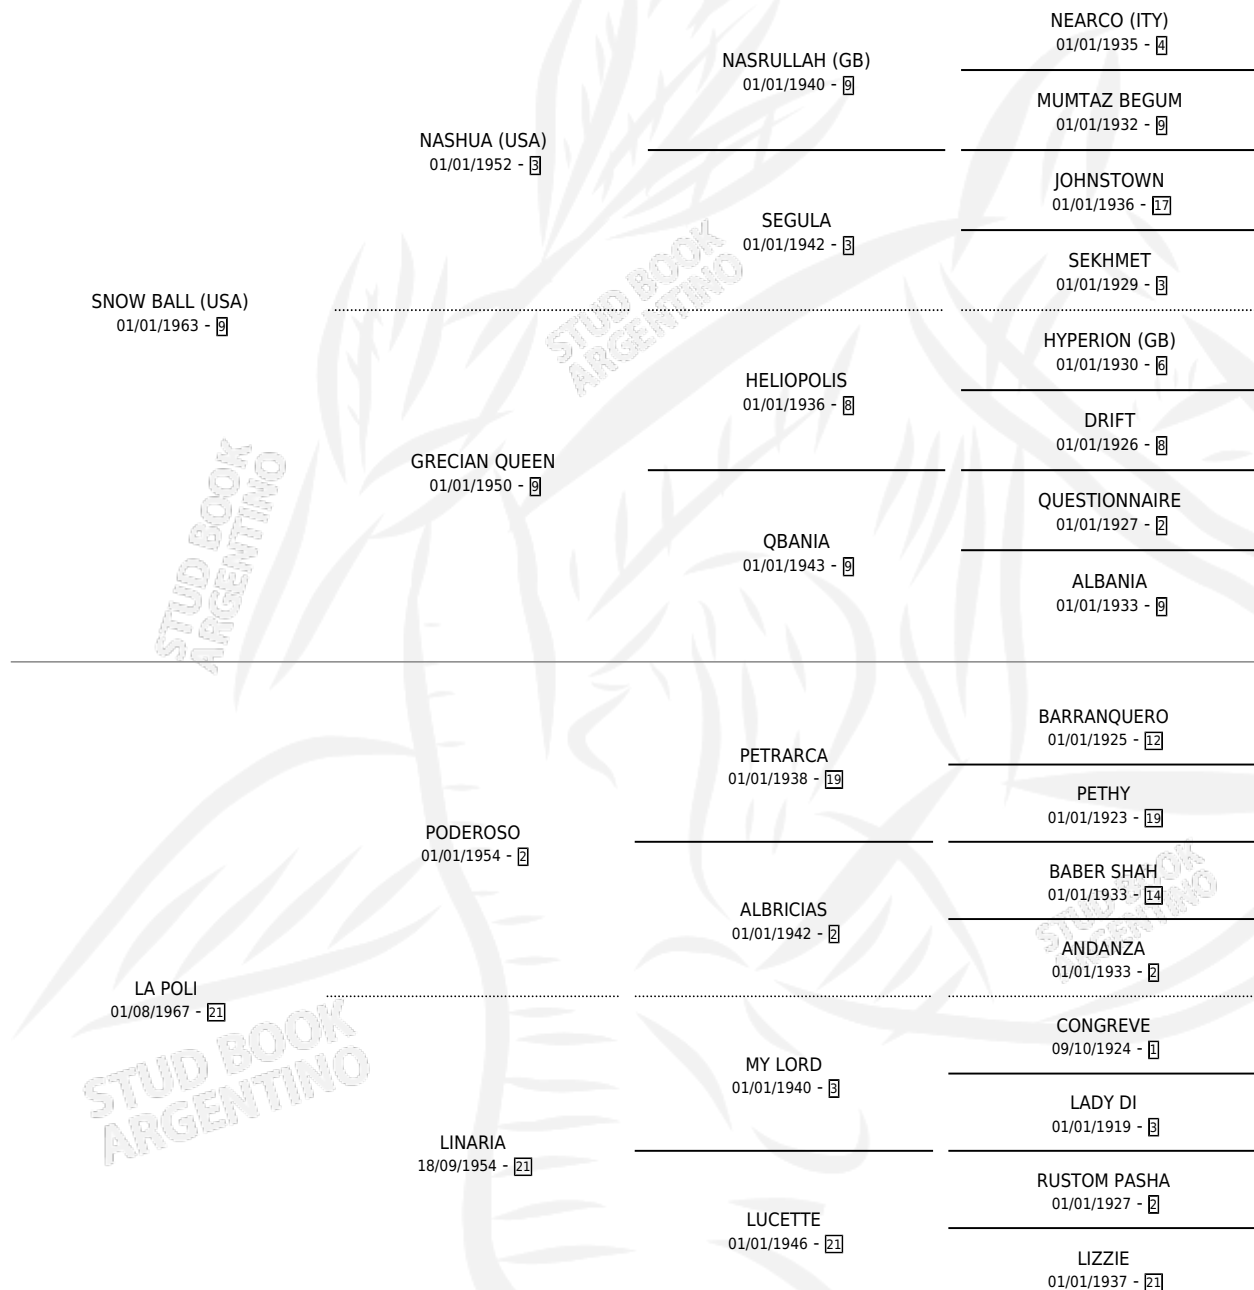

DRAGA BALL

por **SNOW BALL (USA)** y **LA POLI** por **PODEROSO**

Argentina · Hembra · Alazan · SP · 01/01/1981
Familia 21 · Volumen 31

ESTADO

TIPIFICACIÓN SANGUÍNEA	✓
TIPIFICACIÓN POR ADN	X
PASAPORTE	X
IDENTIFICACIÓN POR MICROCHIP	X
REPRODUCTOR	✓

Lugar de nacimiento: Campo particular

Criador: Sin dato

~

HIJOS

	MACHOS	HEMBRAS
10 NACIERON	7	3
9 CORRIERON	6	3
5 GANARON	4	1

1	0	0
GANADORES CL	GANADORES GR	GANADORES G1

PEDIGREE

CAMPAÑA

Solo carreras oficiales de Argentina

POR EDAD

EDAD	CC	1°	2°	3°	4°	5°	NP	CLC	CLG	CLCG1	CLGG1	IMPORTE	GANANCIA / CC
4 AÑOS	1	1	0	0	0	0	0	0	0	0	0	\$0	\$0
TOTALES	1	1	0	0	0	0	0	0	0	0	0	\$0	\$0
%		100%	0.0%	0.0%	0.0%	0.0%	0.0%	0.0%	0.0%	0.0%	0.0%		