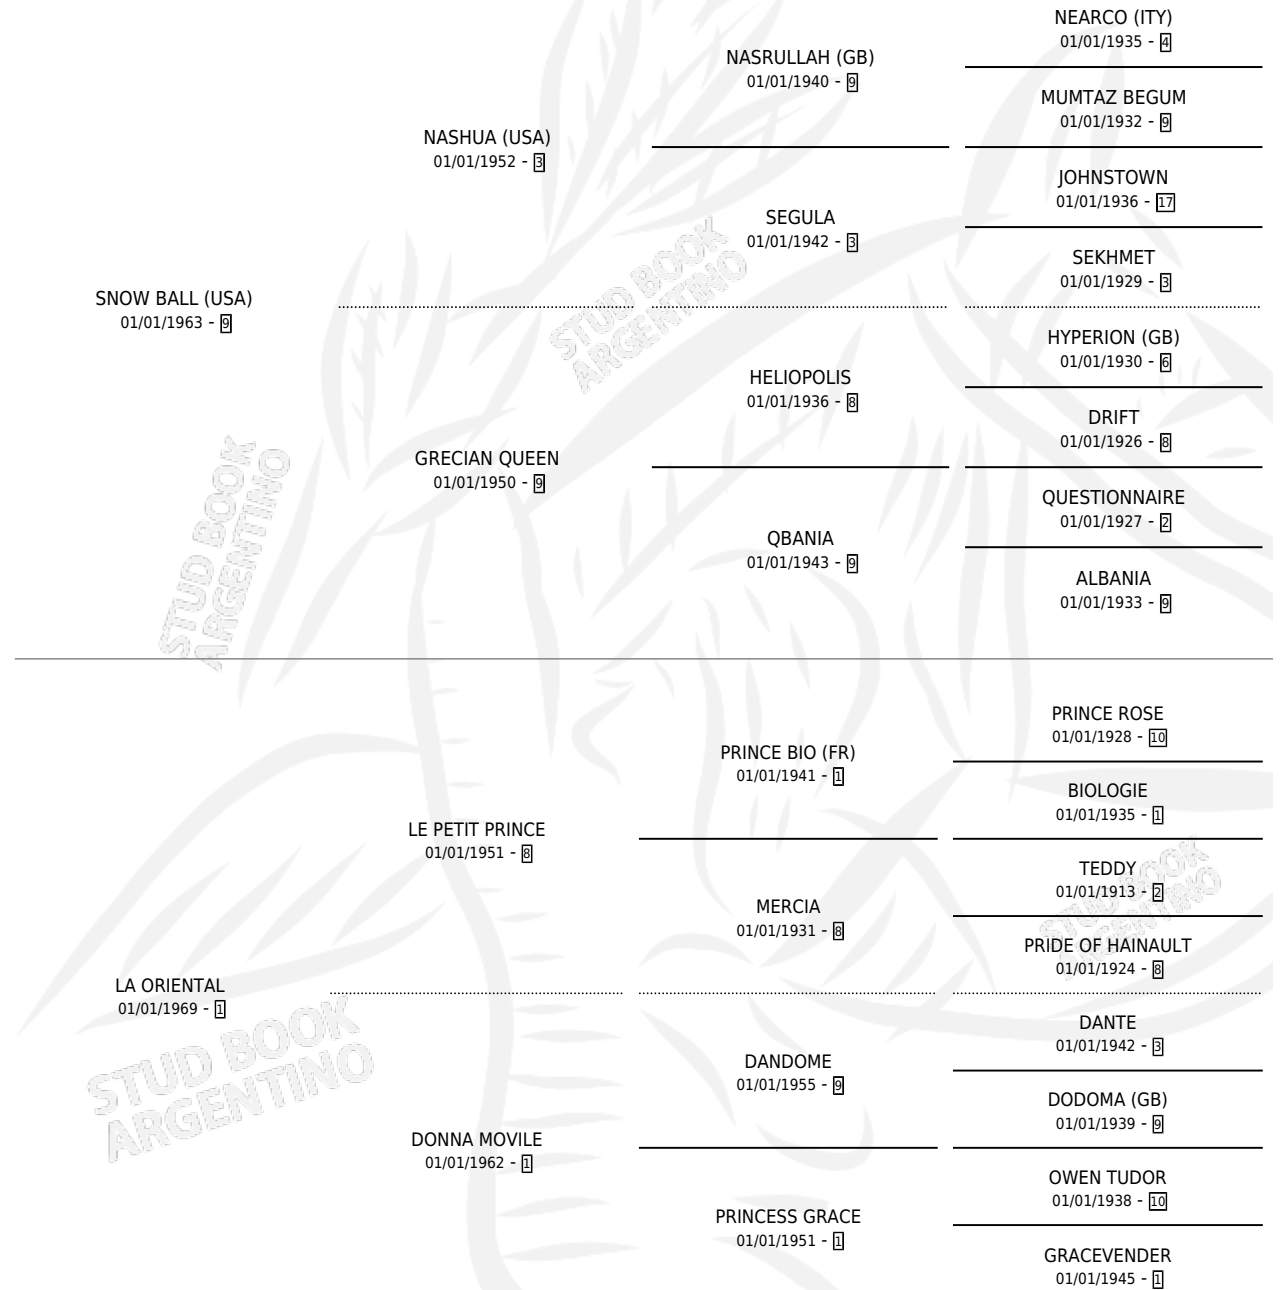

DREAM BALL

por **SNOW BALL (USA)** y **LA ORIENTAL** por **LE PETIT PRINCE**

Argentina · Hembra · Zaino · SP · 01/01/1980
Familia 1 · Volumen 30

ESTADO

TIPIFICACIÓN SANGUÍNEA	✓
TIPIFICACIÓN POR ADN	X
PASAPORTE	X
IDENTIFICACIÓN POR MICROCHIP	X
REPRODUCTOR	✓

Lugar de nacimiento: Campo particular
Criador: Sin dato

~

HIJOS

	MACHOS	HEMBRAS
8 NACIERON	6	2
6 CORRIERON	5	1
5 GANARON	4	1
0 GANADORES CL	0 GANADORES GR	0 GANADORES G1

PEDIGREE