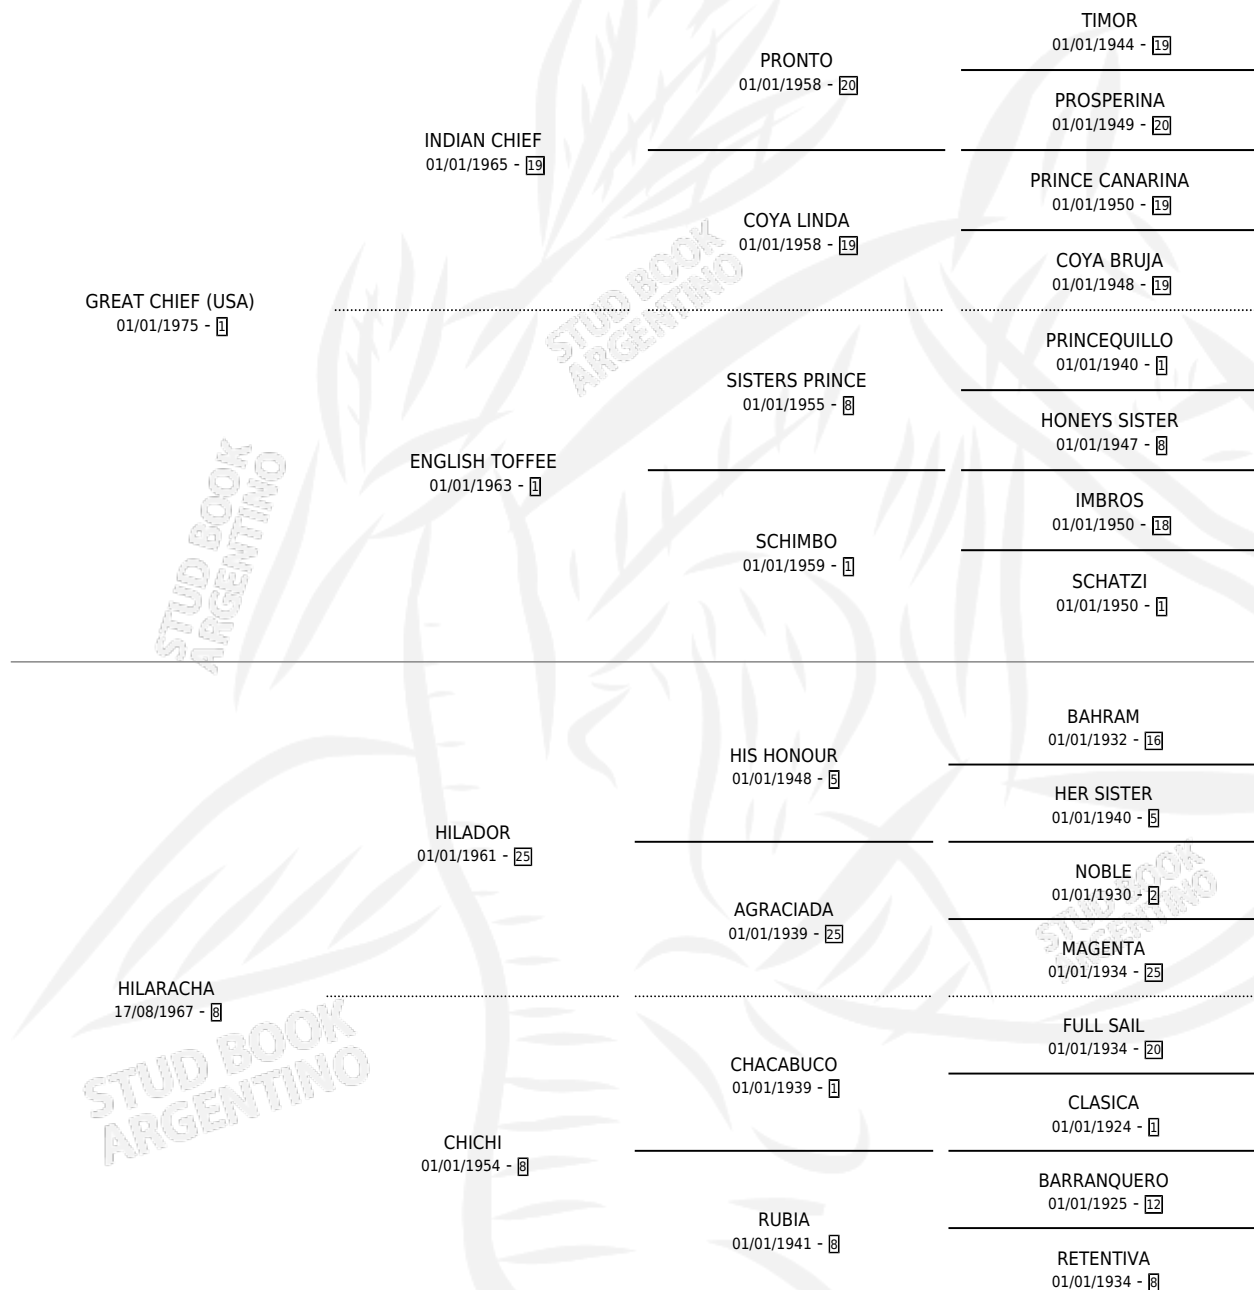

GRAN RACHA

por GREAT CHIEF (USA) y HILARACHA por HILADOR

Argentina · Hembra · Alazan Tostado · SP · 15/09/1981
Familia 8-k · Volumen 31

ESTADO

TIPIFICACIÓN SANGUÍNEA	X
TIPIFICACIÓN POR ADN	X
PASAPORTE	X
IDENTIFICACIÓN POR MICROCHIP	X
REPRODUCTOR	✓

Lugar de nacimiento: Campo particular

Criador: Sin dato

~

HIJOS

	MACHOS	HEMBRAS
4 NACIERON	1	3
1 CORRIERON	0	1

SIN ACTUACIONES

PEDIGREE