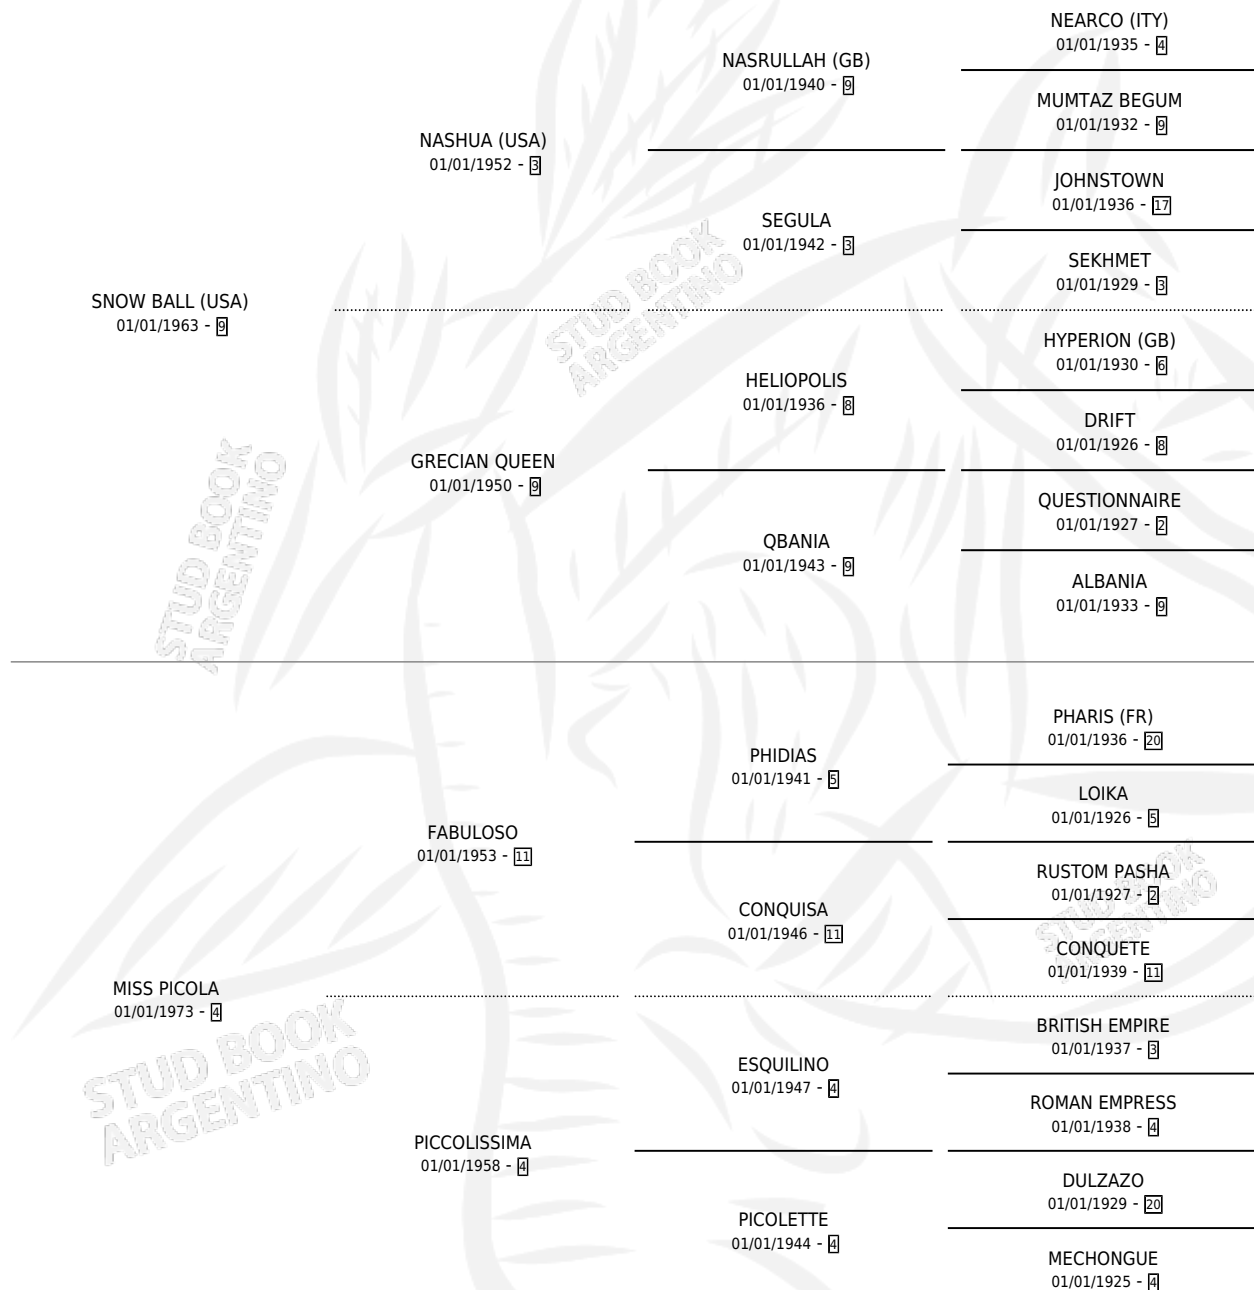

MISS BALL

por SNOW BALL (USA) y MISS PICOLA por FABULOSO

Argentina · Hembra · Alazan Tostado · SP · 01/01/1981
Familia 4-c · Volumen 31

ESTADO

TIPIFICACIÓN SANGUÍNEA	✓
TIPIFICACIÓN POR ADN	X
PASAPORTE	X
IDENTIFICACIÓN POR MICROCHIP	X
REPRODUCTOR	✓

Lugar de nacimiento: Campo particular

Criador: Sin dato

~

HIJOS

	MACHOS	HEMBRAS
6 NACIERON	4	2
4 CORRIERON	3	1
3 GANARON	2	1
0 GANADORES CL	0 GANADORES GR	0 GANADORES G1

PEDIGREE

CAMPAÑA

Solo carreras oficiales de Argentina