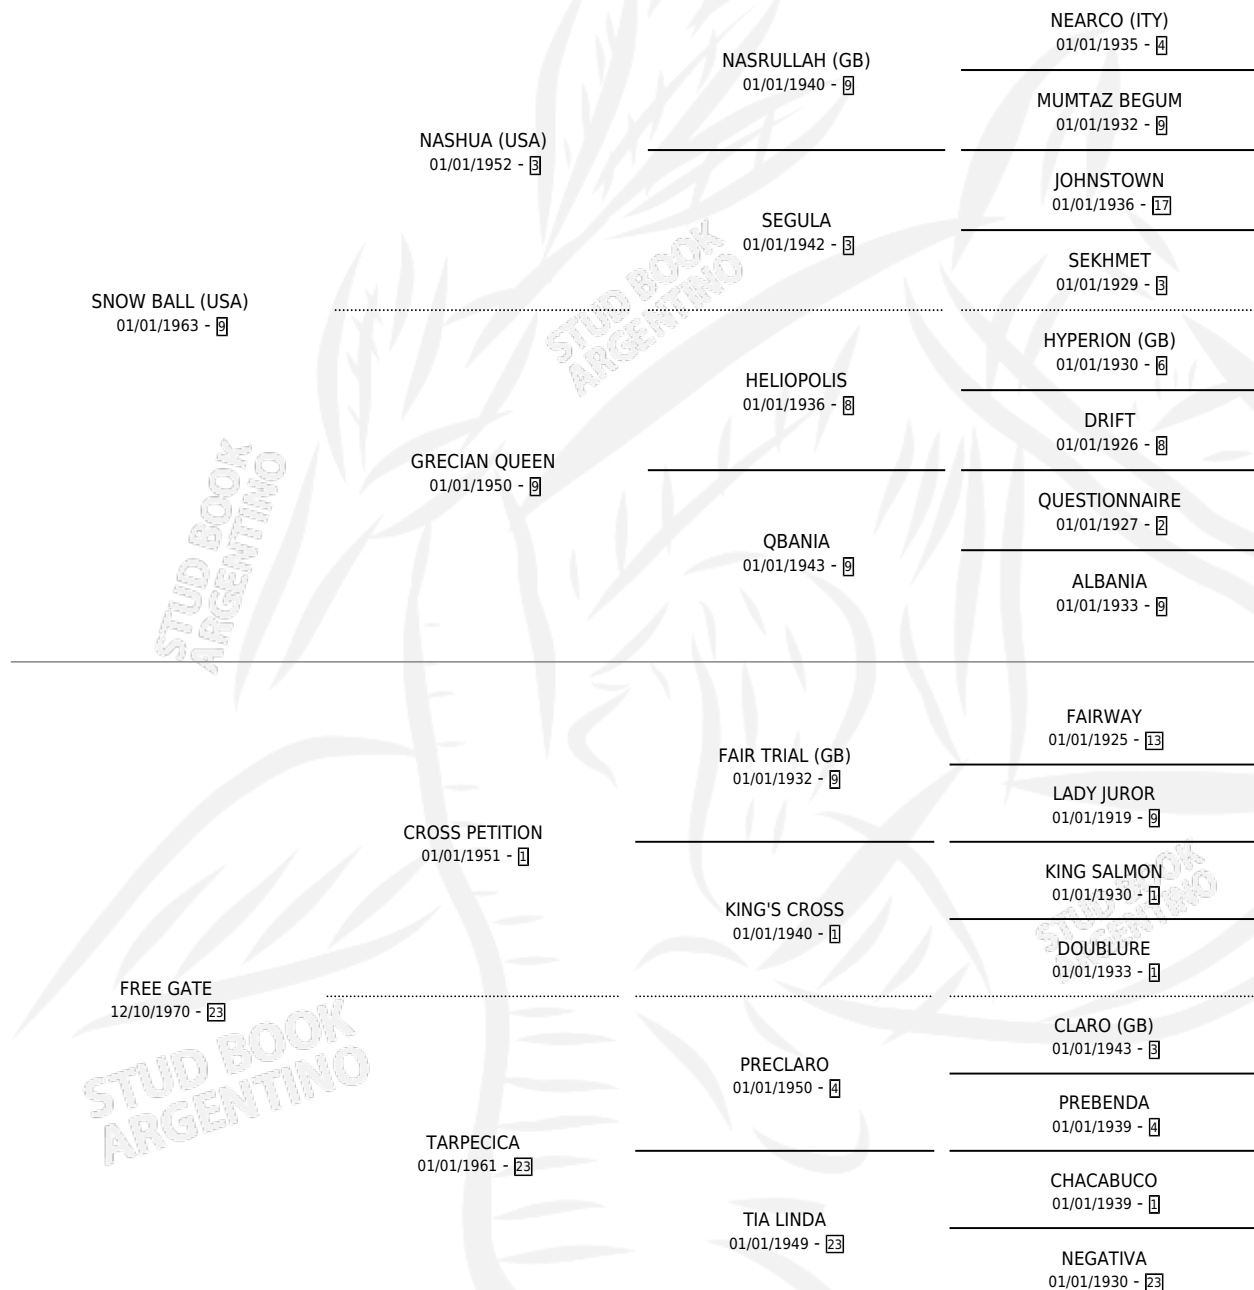

START GATE

por SNOW BALL (USA) y FREE GATE por CROSS PETITION

Argentina · Hembra · Zaino · SP · 27/10/1980
Familia 23-a · Volumen 30

ESTADO

TIPIFICACIÓN SANGUÍNEA	✓
TIPIFICACIÓN POR ADN	X
PASAPORTE	X
IDENTIFICACIÓN POR MICROCHIP	X
REPRODUCTOR	✓

Lugar de nacimiento: Campo particular

Criador: Sin dato

~

HIJOS

	MACHOS	HEMBRAS
9 NACIERON	3	6
5 CORRIERON	3	2
2 GANARON	1	1
0 GANADORES CL	0 GANADORES GR	0 GANADORES G1

PEDIGREE

CAMPAÑA

Solo carreras oficiales de Argentina