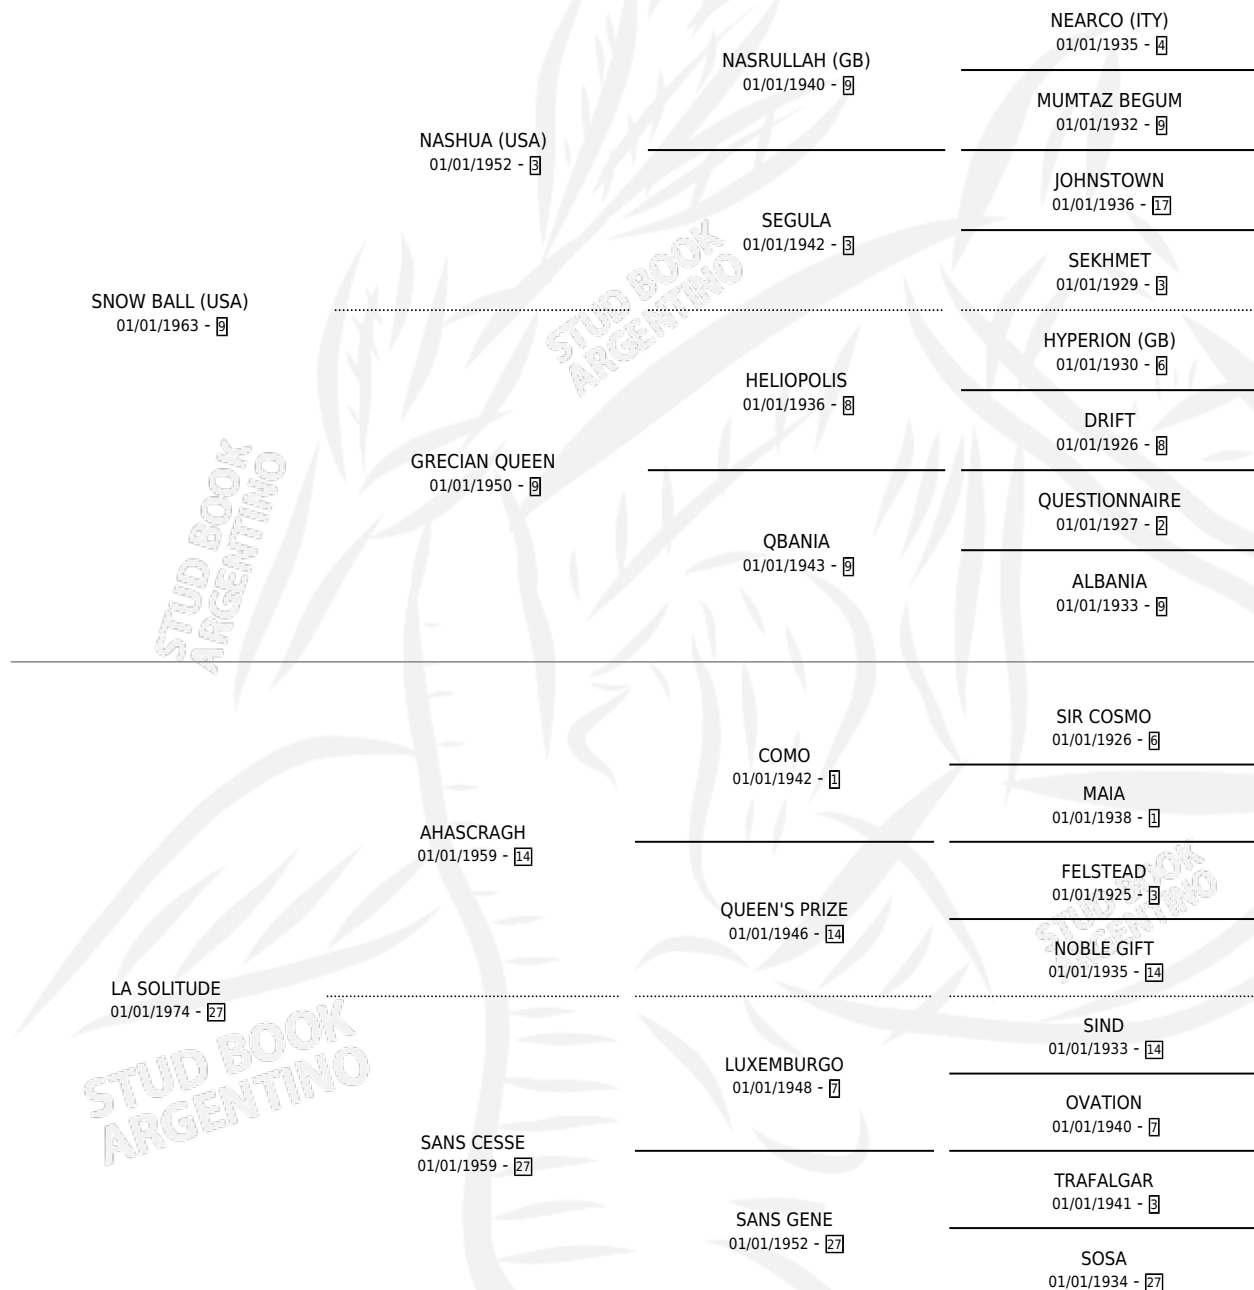

THE GALERY

por **SNOW BALL (USA)** y **LA SOLITUDE** por **AHASCRAH**

Argentina · Hembra · Alazan · SP · 01/01/1982
Familia 27-a · Volumen 31

ESTADO

TIPIFICACIÓN SANGUÍNEA	X
TIPIFICACIÓN POR ADN	X
PASAPORTE	X
IDENTIFICACIÓN POR MICROCHIP	X
REPRODUCTOR	✓

Lugar de nacimiento: Campo particular

Criador: Sin dato

~

HIJOS

	MACHOS	HEMBRAS
5 NACIERON	5	0
3 CORRIERON	3	0
2 GANARON	2	0
0 GANADORES CL	0 GANADORES GR	0 GANADORES G1

PEDIGREE

CAMPAÑA

Solo carreras oficiales de Argentina