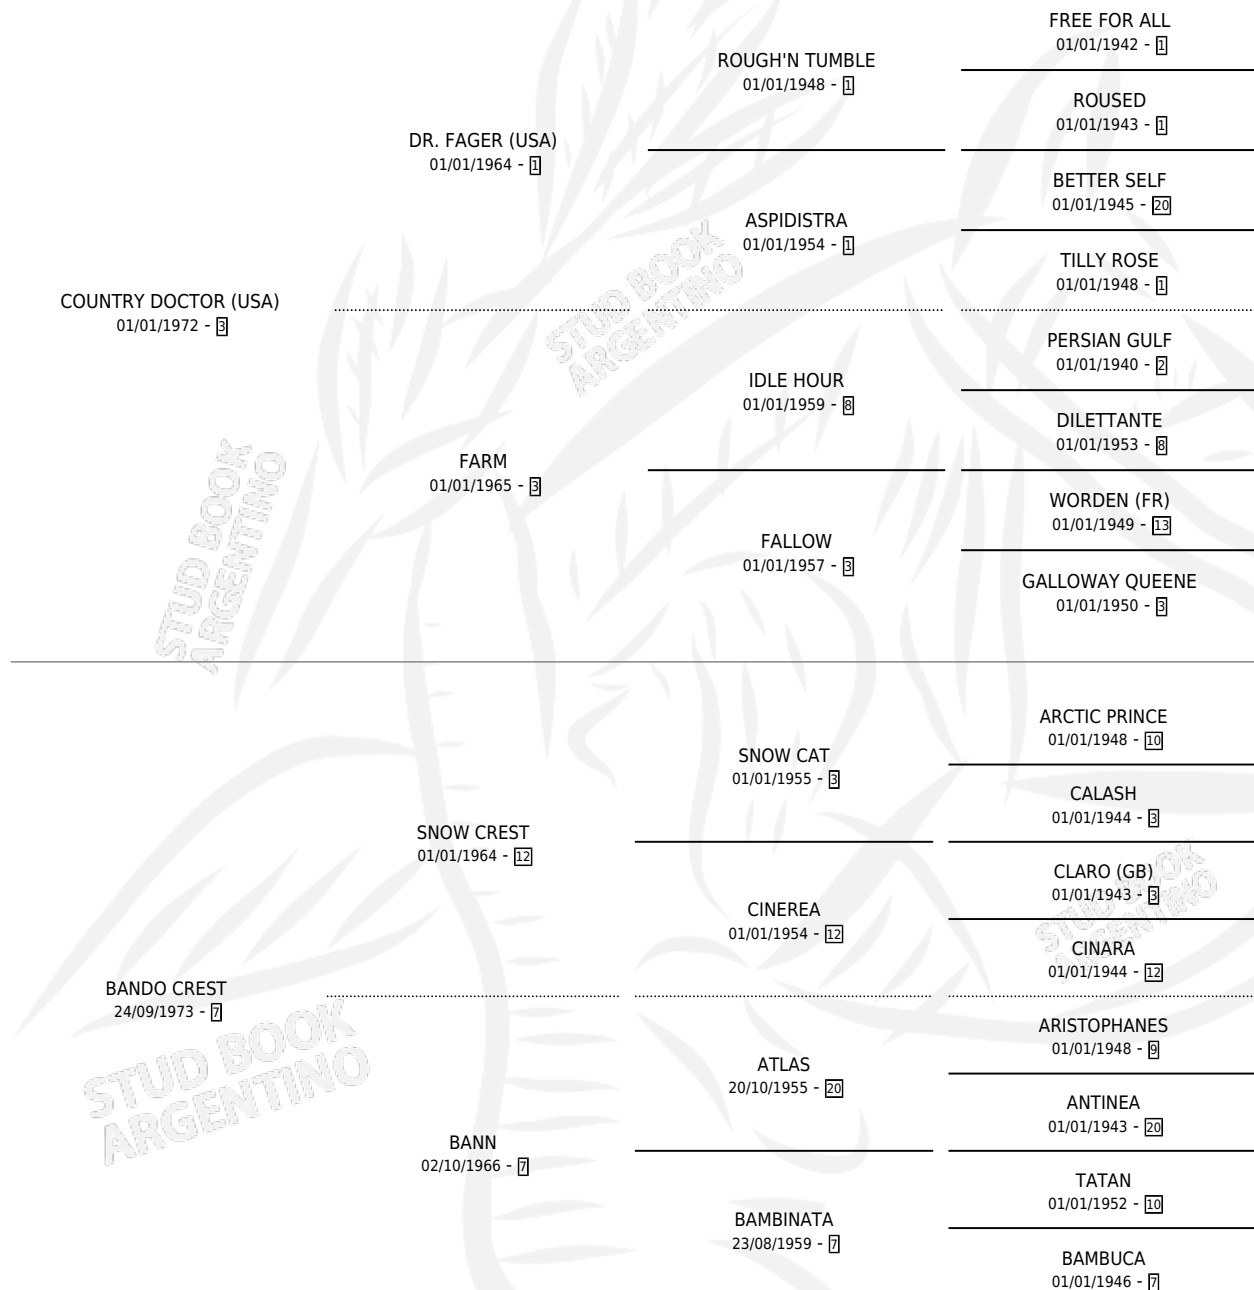

BARTOLERA

por COUNTRY DOCTOR (USA) y BANDO CREST por SNOW CREST

Argentina · Hembra · Alazan · SP · 29/09/1982
Familia 7 · Volumen 31

ESTADO

TIPIFICACIÓN SANGUÍNEA	X
TIPIFICACIÓN POR ADN	X
PASAPORTE	X
IDENTIFICACIÓN POR MICROCHIP	X
REPRODUCTOR	✓

Lugar de nacimiento: Campo particular
Criador: Don Simeon

~

HIJOS

	MACHOS	HEMBRAS
5 NACIERON	4	1
SIN ACTUACIONES		

PEDIGREE

S

cimientos 5 / Efectividad 50.00%

PADRILLO	PRODUCTO	CRIADOR	1ER SERVICIO	ÚLTIMO SERVICIO
BROWN BOMBER	Ø		19/08/1994	19/08/1994
BARTOLERA	Ø		28/09/1993	30/09/1993
BROWN BOMBER	BARTOLERA BROWN (H ZD, 18/09/1993)	DON SIMEON	10/08/1992	30/09/1992
BOLD SEA	Ø		23/10/1991	11/11/1991
BROWN BOMBER	SOY BARTOLITO (M A, 15/10/1991)	DON SIMEON	30/09/1990	30/10/1990
BROWN BOMBER	Ø		09/12/1989	11/12/1989
BROWN BOMBER	BRAVO TITO (M A, 28/11/1989)	DON SIMEON	28/10/1988	06/12/1988
BROWN BOMBER	BOLERBOL (M ZD, 07/10/1988)	DON SIMEON	25/08/1987	29/10/1987
ARROW PRESS	Ø		11/12/1986	15/12/1986
BONPA	EL BOMBERO (M A, 22/11/1986)	SIN DATO	08/10/1985	06/12/1985