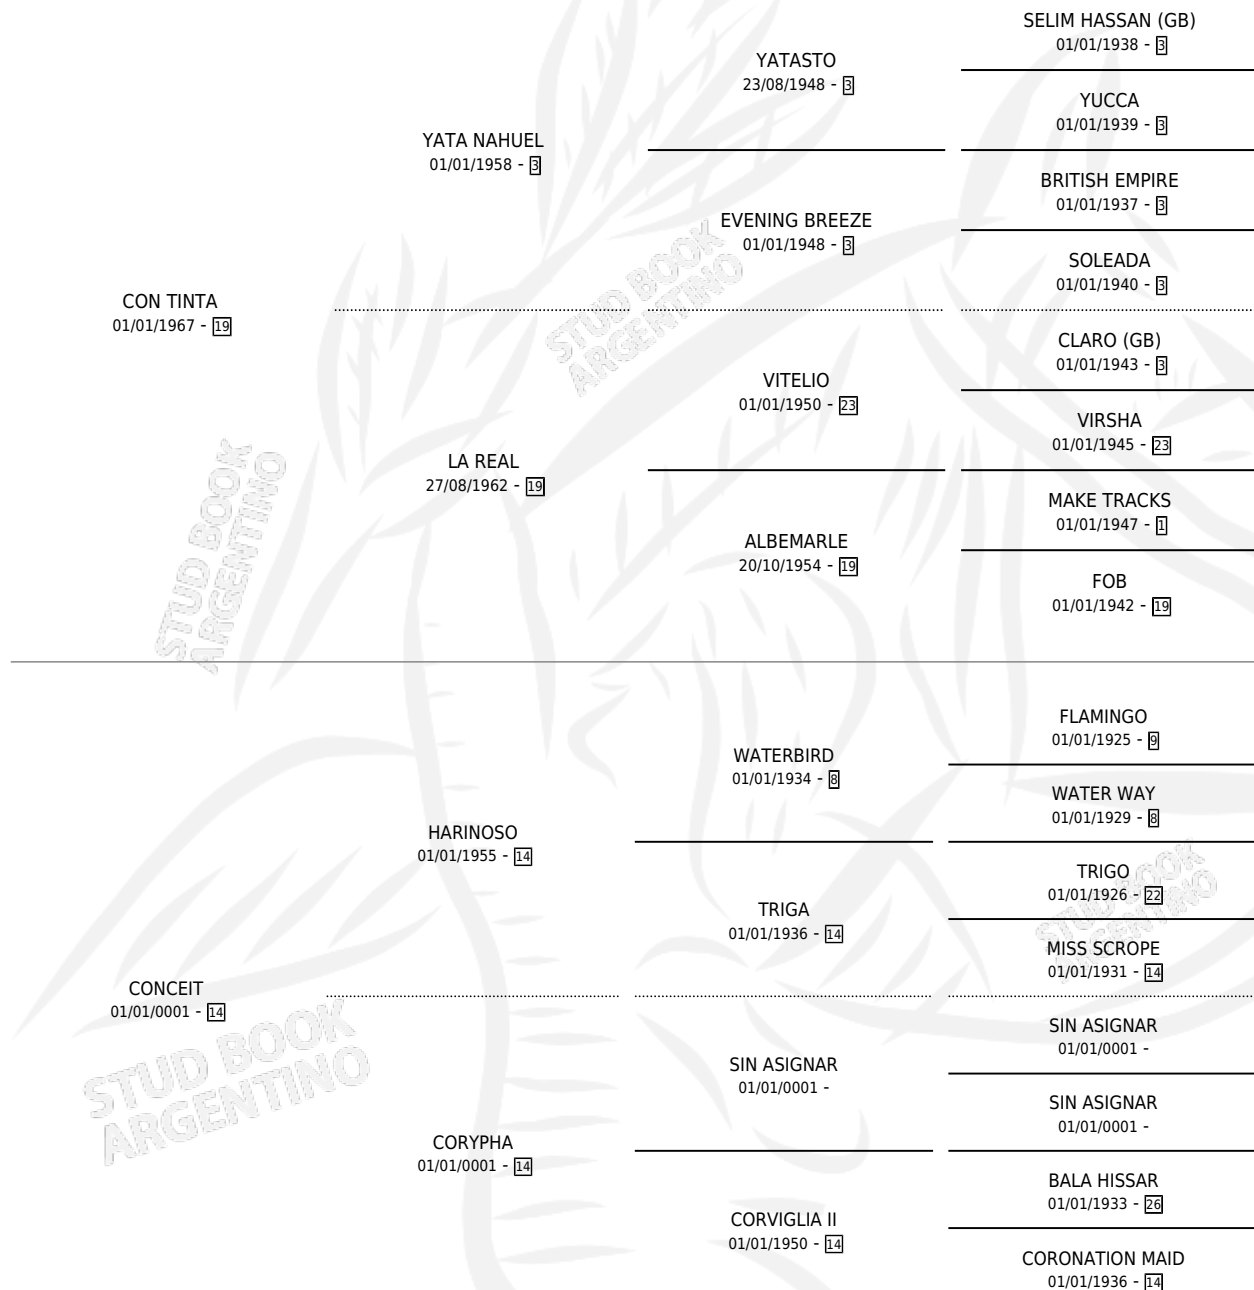

ZORRA CAMBA

por CON TINTA y CONCEIT por HARINOSO

Argentina · Hembra · Zaino · SP · 01/01/1979
Familia 14-c · Volumen 30

ESTADO

TIPIFICACIÓN SANGUÍNEA	✓
TIPIFICACIÓN POR ADN	X
PASAPORTE	X
IDENTIFICACIÓN POR MICROCHIP	X
REPRODUCTOR	✓

Lugar de nacimiento: Campo particular

Criador: Sin dato

~

HIJOS

	MACHOS	HEMBRAS
7 NACIERON	6	1
2 CORRIERON	2	0

SIN ACTUACIONES

PEDIGREE

S

cimientos 7 / Efectividad 63.64%

PADRILLO	PRODUCTO	CRIADOR	1ER SERVICIO	ÚLTIMO SERVICIO
BAMBOU	Ø		22/08/1995	26/12/1995
ZORRA CAMBA			19/12/1994	19/12/1994
FOOTFALL	ZORRO CANTOR (M A, 14/10/1994)	SIN DATO	25/09/1993	20/10/1993
FOOTFALL	ZORRA COLORADA (H Z, 17/09/1993)	SIN DATO	30/09/1992	30/09/1992
FUERO REAL	ZORRO CANOSO (M Z, 23/09/1992)	SIN DATO	04/09/1991	07/10/1991
FOX RED	Ø		30/11/1990	30/11/1990
YOUR SIR	ZORRO CURIOSO (M A, 17/11/1990)	SIN DATO	07/10/1989	07/12/1989
YOUR SIR	ZORRO CRIOLLO (M Z, 22/09/1989)	SIN DATO	25/09/1988	25/09/1988
YOUR SIR	ZORRO CLARO (M A, 04/09/1988)	SIN DATO	21/09/1987	21/09/1987
YOUR SIR	Ø		21/09/1985	21/09/1985
YOUR SIR	ZORRO CORRENTINO (M A, 15/09/1987)	SIN DATO		