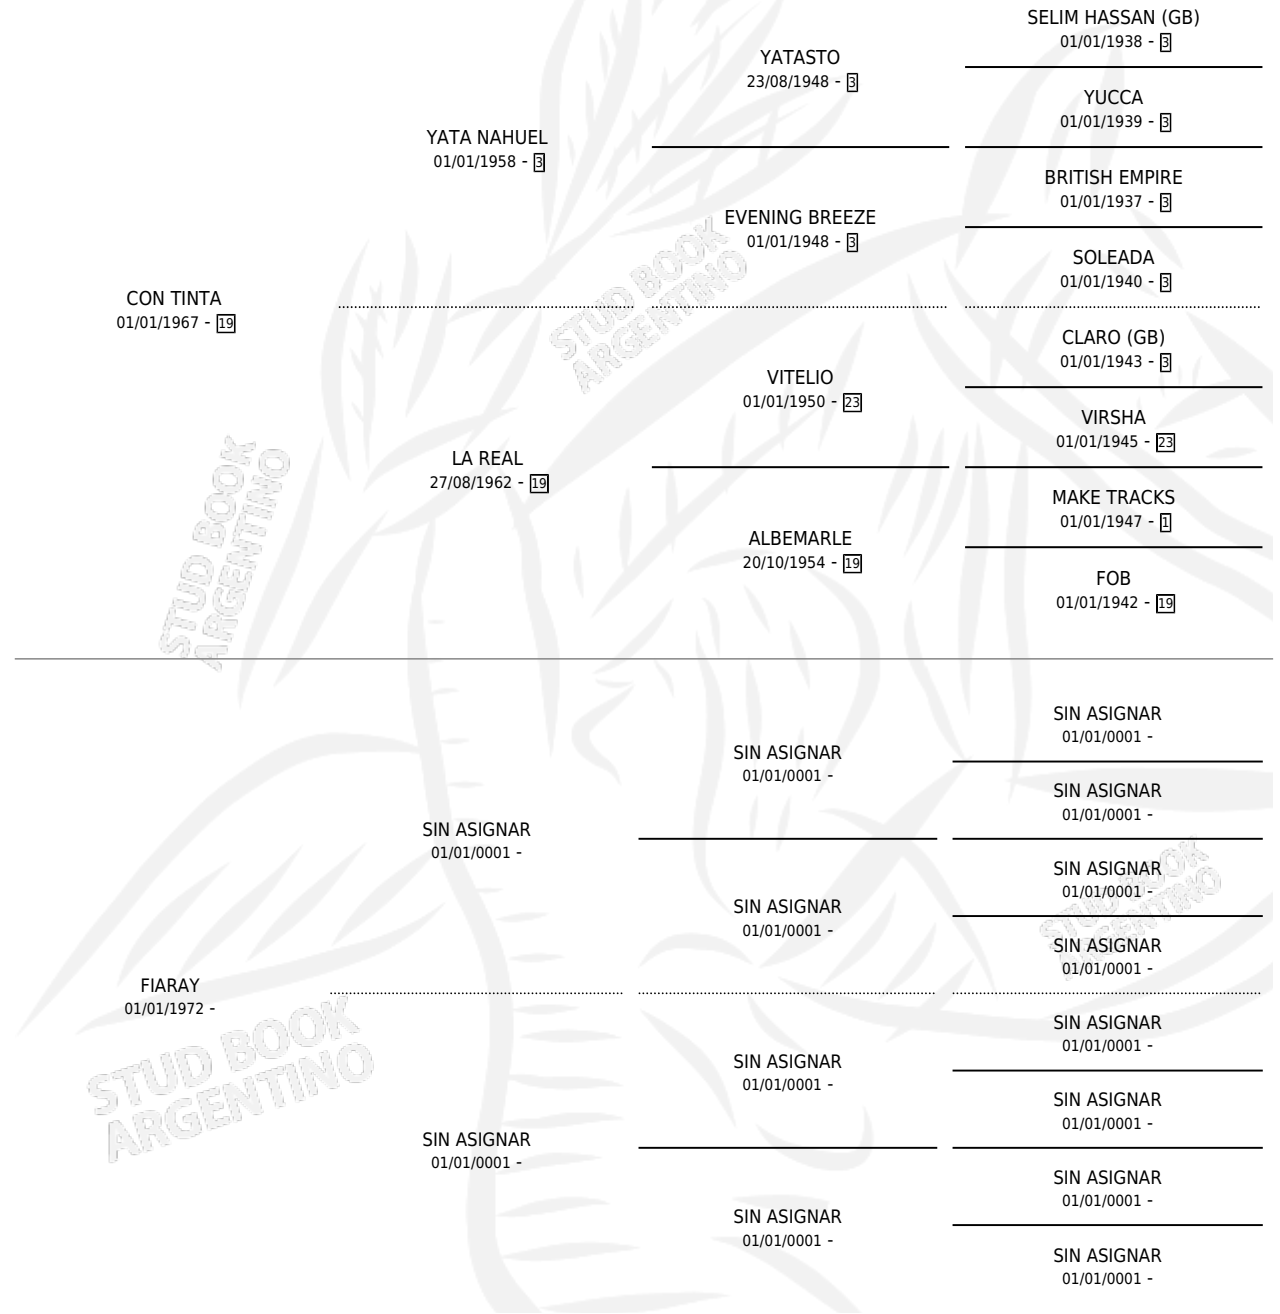

ZORRA FEA

por CON TINTA y FIARAY por SIN ASIGNAR

Argentina · Hembra · Zaino Doradillo · SP · 01/01/1981
Familia · Volumen 31

ESTADO

TIPIFICACIÓN SANGUÍNEA	X
TIPIFICACIÓN POR ADN	X
PASAPORTE	X
IDENTIFICACIÓN POR MICROCHIP	X
REPRODUCTOR	✓

Lugar de nacimiento: Campo particular

Criador: Sin dato

PEDIGREE

S

mientos **0** / Efectividad **0.00%**

PADRILLO

PRODUCTO

CRIADOR

1ER SERVICIO

ÚLTIMO SERVICIO

YOUR SIR

∅

08/11/1985

08/11/1985

ZORRA FEA

Datos oficiales del Stud Book Argentino