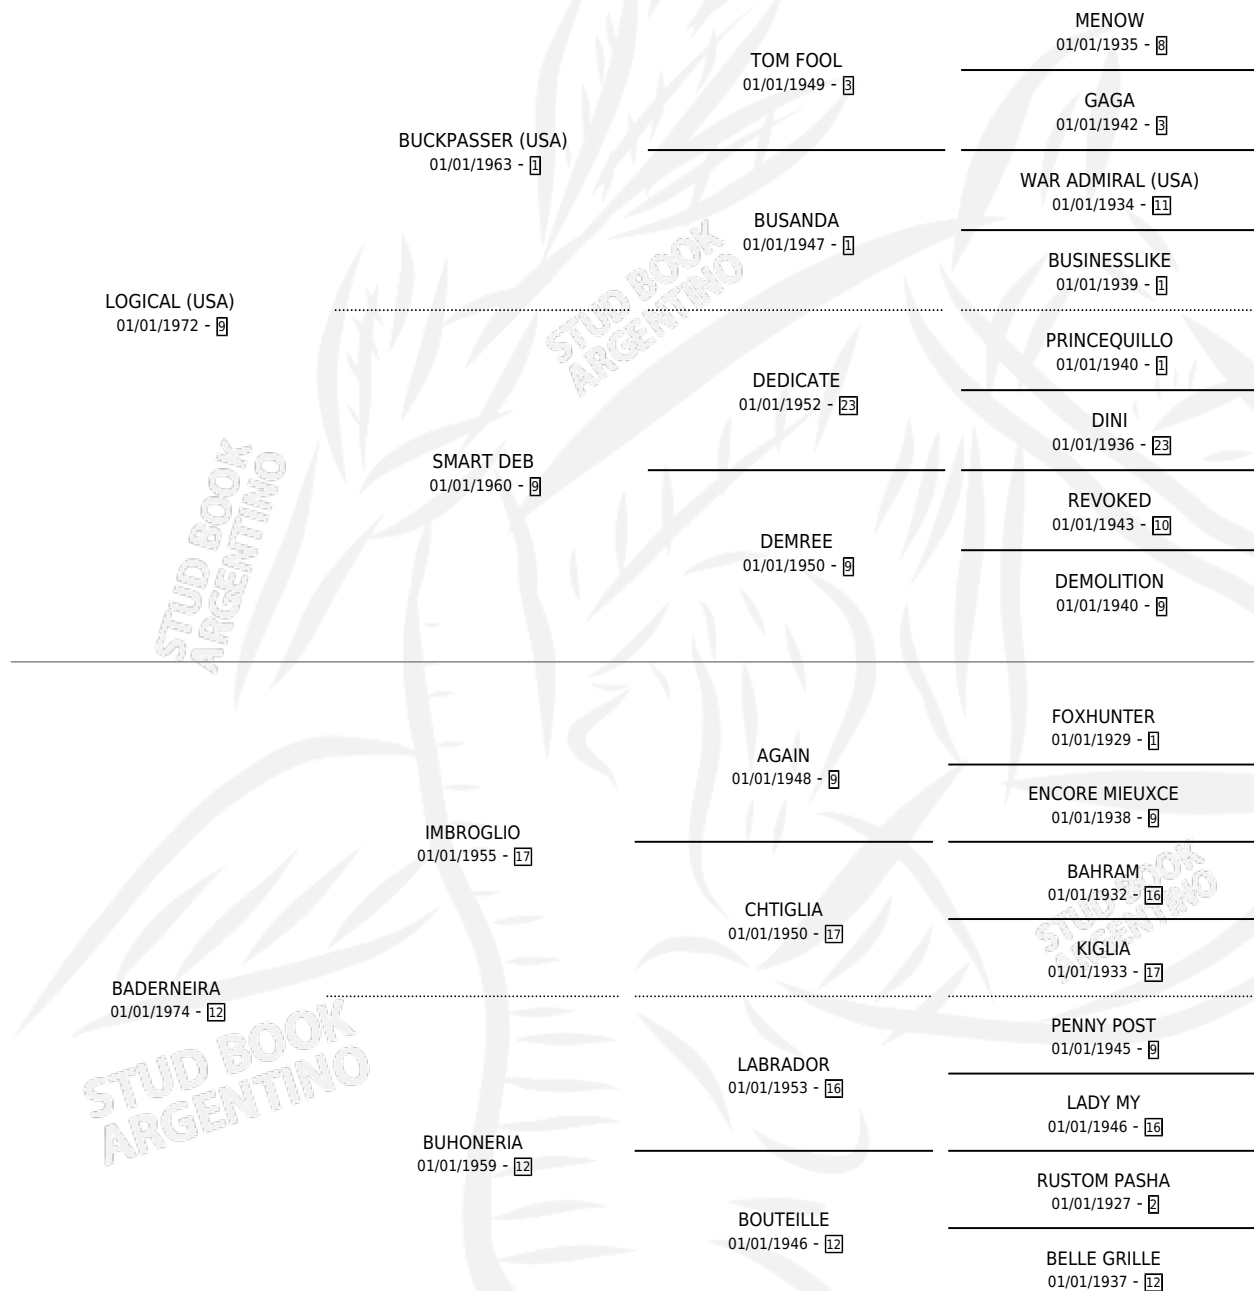

FARNEIRA

por **LOGICAL (USA)** y **BADERNEIRA** por **IMBROGLIO**

Argentina · Hembra · Zaino Doradillo · SP · 01/01/1981
Familia 12-d · Volumen 31

ESTADO

TIPIFICACIÓN SANGUÍNEA	X
TIPIFICACIÓN POR ADN	X
PASAPORTE	X
IDENTIFICACIÓN POR MICROCHIP	X
REPRODUCTOR	✓

Lugar de nacimiento: Campo particular

Criador: Sin dato

~

HIJOS

	MACHOS	HEMBRAS
4 NACIERON	0	4
3 CORRIERON	0	3
3 GANARON	0	3
0 GANADORES CL	0 GANADORES GR	0 GANADORES G1

PEDIGREE

S

mientos 4 / Efectividad 57.14%

PADRILLO	PRODUCTO	CRIADOR	1ER SERVICIO	ÚLTIMO SERVICIO
CAPO MAXIMO	∅		20/11/1991	20/11/1991
FARNEIRA	∅		27/09/1990	30/09/1990
FARRERO	∅		15/11/1989	05/12/1989
DARK BROWN (BRZ) studbook.org.ar	OSTRAVA (H Z, 23/10/1989) •MURIÓ EL 21/04/1999•	SIN DATO	09/11/1988	09/11/1988
SAMBA BOY (USA)	NAP FAR (H A, 29/09/1988)	SIN DATO	19/10/1987	21/10/1987
SAMBA BOY (USA)	MADNESS (H A, 11/10/1987)	SIN DATO	04/11/1986	04/11/1986
SAMBA BOY (USA)	LAY LOGIC (H A, 14/10/1986) •MURIÓ EL 14/08/2007•	SIN DATO	31/10/1985	31/10/1985