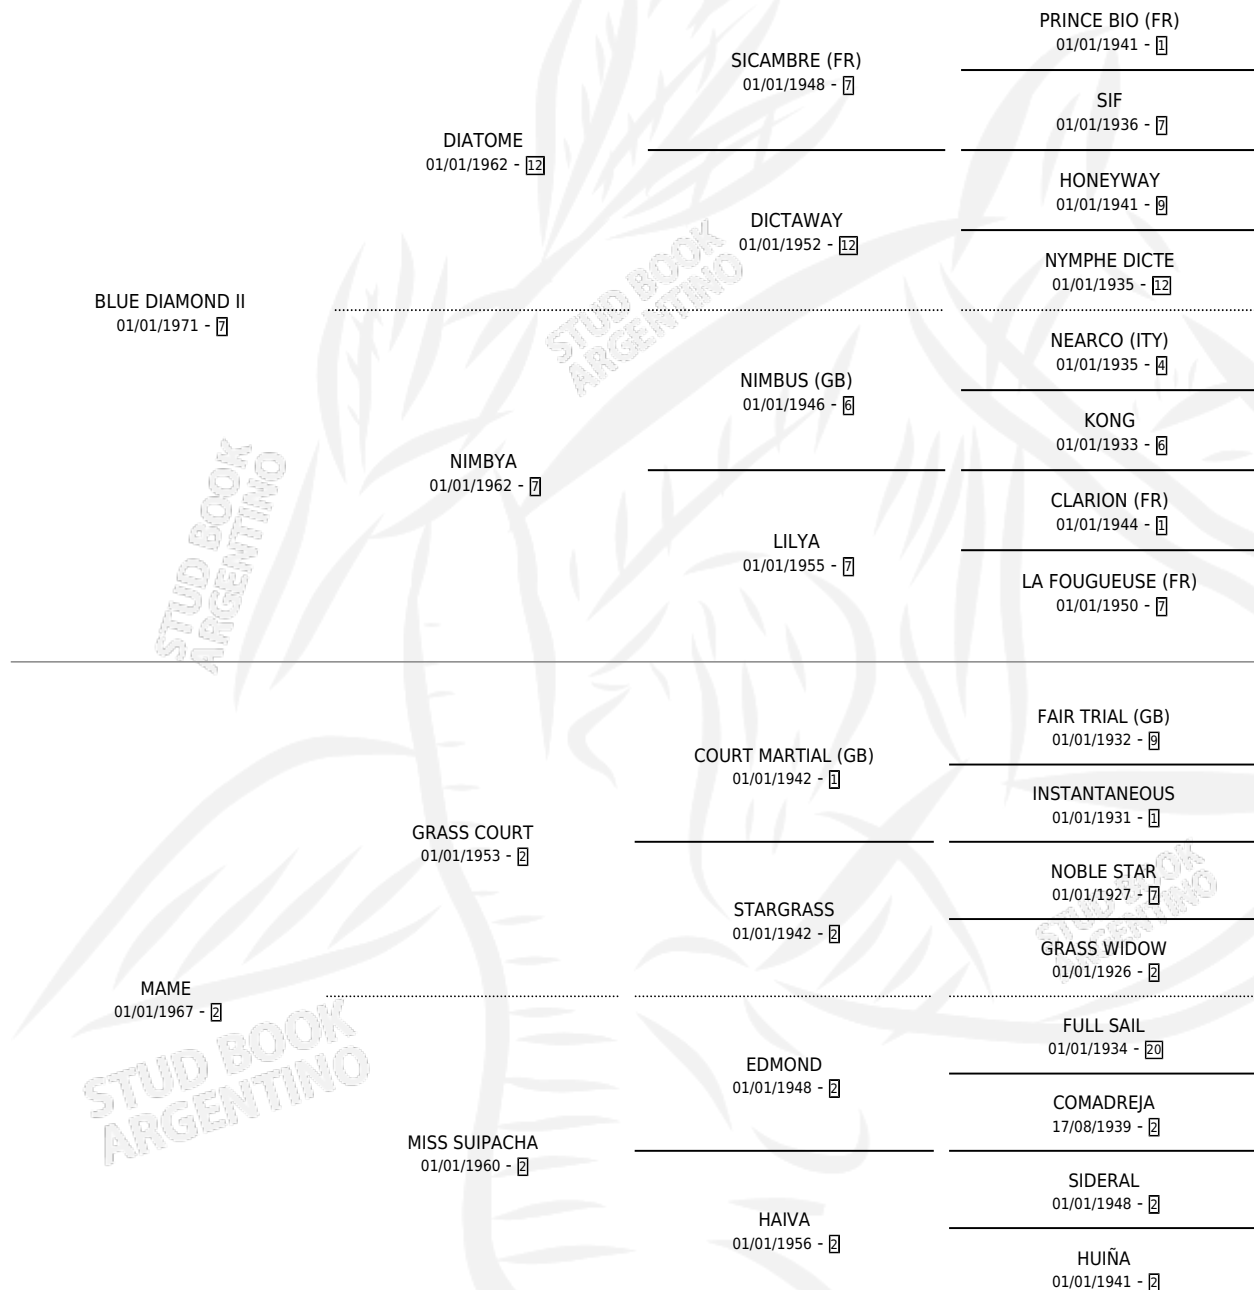

FOXY BLUE

por **BLUE DIAMOND II** y **MAME** por **GRASS COURT**

Argentina · Hembra · Zaino Doradillo · SP · 01/01/1981
Familia 2-o · Volumen 31

ESTADO

TIPIFICACIÓN SANGUÍNEA	X
TIPIFICACIÓN POR ADN	X
PASAPORTE	X
IDENTIFICACIÓN POR MICROCHIP	X
REPRODUCTOR	✓

Lugar de nacimiento: Campo particular

Criador: Sin dato

~

HIJOS

	MACHOS	HEMBRAS
6 NACIERON	4	2
6 CORRIERON	4	2
1 GANARON	1	0
0 GANADORES CL	0 GANADORES GR	0 GANADORES G1

PEDIGREE

S

cimientos 6 / Efectividad 60.00%

PADRILLO	PRODUCTO	CRIADOR	1ER SERVICIO	ÚLTIMO SERVICIO
AWESOME GOLD (USA)	∅		02/10/1994	06/10/1994
FOXY BLUE	∅		13/11/1993	13/11/1993
Documentos oficiales del Stud Book Argentino LIGHT SABRE (USA)	∅		07/10/1992	17/11/1992
INDALECIO	∅		07/11/1991	30/11/1991
GOOD CHAMPAGNE	LA CHAMPAÑA (H AT, 08/09/1991)	SIN DATO	13/10/1990	15/10/1990
FAMILY CREST (USA)	FAXI (M AT, 30/09/1990)	SIN DATO	26/10/1989	28/10/1989
LUCKY WAY	LUCKY DIAMOND (M ZD, 29/09/1989)	SIN DATO	07/10/1988	28/10/1988
LUCKY WAY	LUCKY LUCK (M Z, 28/09/1988)	SIN DATO	12/10/1987	01/11/1987
SOLEIL NOIR (FR)	MAGIA NEGRA (H Z, 02/10/1987)	SIN DATO	26/10/1986	26/10/1986
BIG SUN (FR)	SOL AZUL (M Z, 23/08/1986)	SIN DATO	14/09/1985	14/09/1985