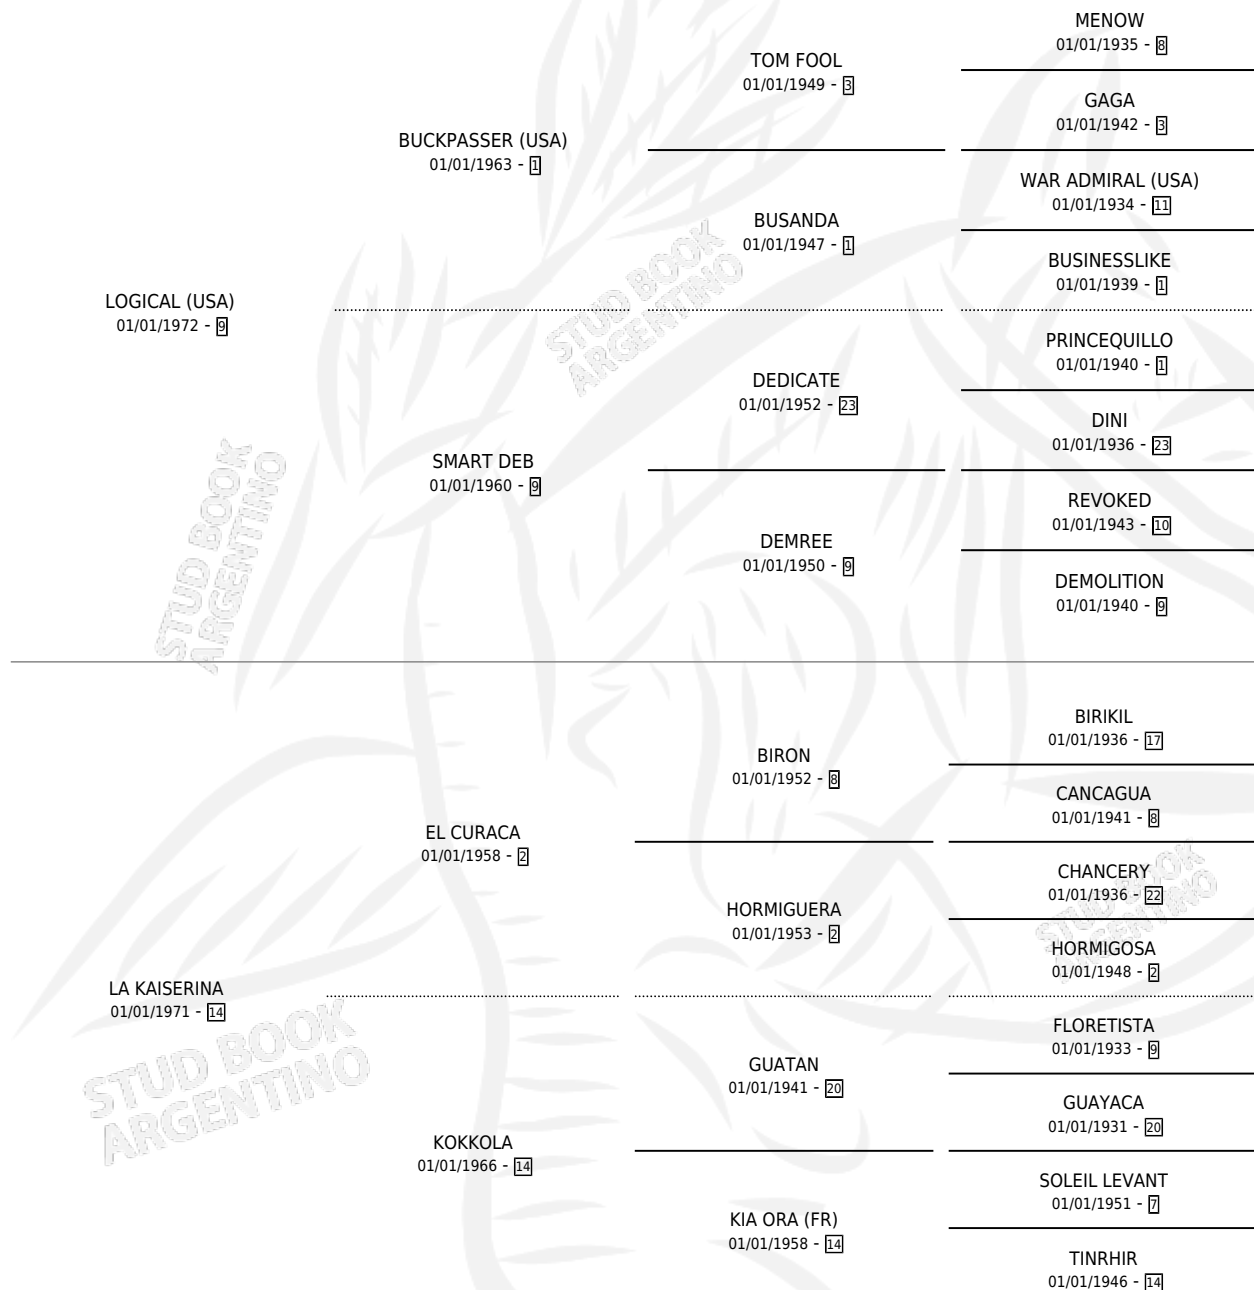

## ESTADO

TIPIFICACIÓN SANGUÍNEA	✓
TIPIFICACIÓN POR ADN	X
PASAPORTE	X
IDENTIFICACIÓN POR MICROCHIP	X
REPRODUCTOR	✓

**Lugar de nacimiento:** Campo particular

**Criador:** Sin dato

~

## PEDIGREE

**EXPORTACIÓN / IMPORTACIÓN**

FECHA	MOVIMIENTO	PAÍS
21/05/1996	EXPORTADO	BRASIL

~

**CAMPAÑA**

Solo carreras oficiales de Argentina