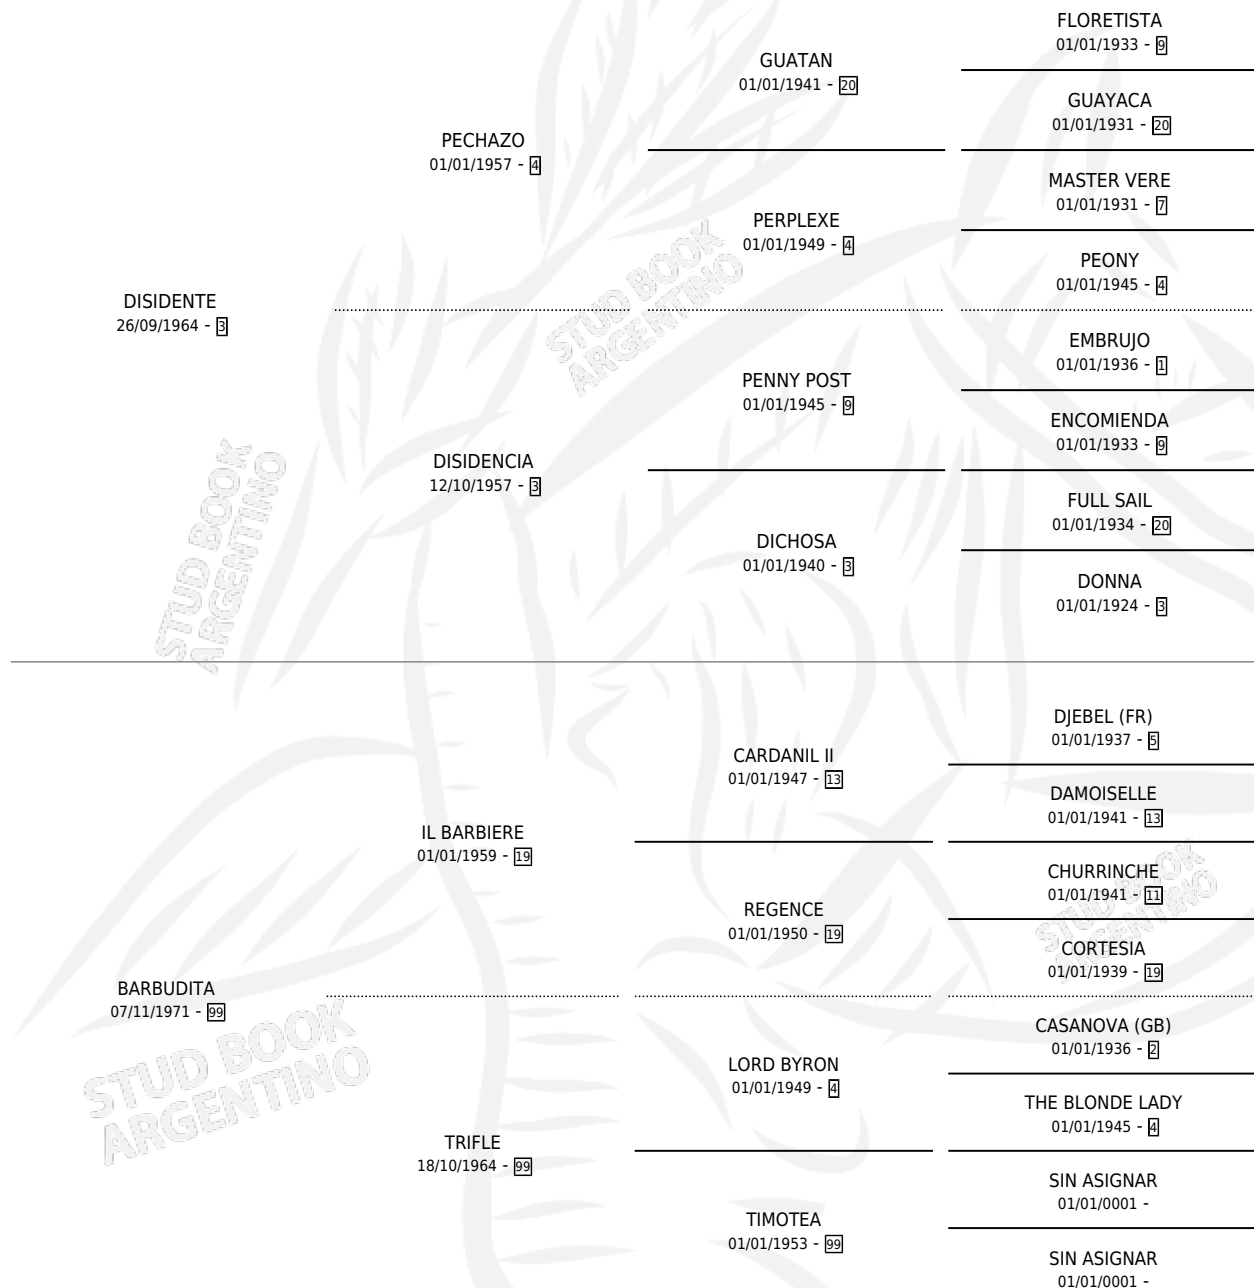

BARBINCHA

por **DISIDENTE** y **BARBUDITA** por **IL BARBIERE**

Argentina · Hembra · Tordillo · SP · 29/09/1979
Familia 99 · Volumen 30

ESTADO

TIPIFICACIÓN SANGUÍNEA	✓
TIPIFICACIÓN POR ADN	X
PASAPORTE	X
IDENTIFICACIÓN POR MICROCHIP	X
REPRODUCTOR	✓

Lugar de nacimiento: Campo particular

Criador: Sin dato

~

HIJOS

	MACHOS	HEMBRAS
7 NACIERON	5	2
6 CORRIERON	4	2
4 GANARON	3	1
0 GANADORES CL	0 GANADORES GR	0 GANADORES G1

PEDIGREE

CAMPAÑA

Solo carreras oficiales de Argentina