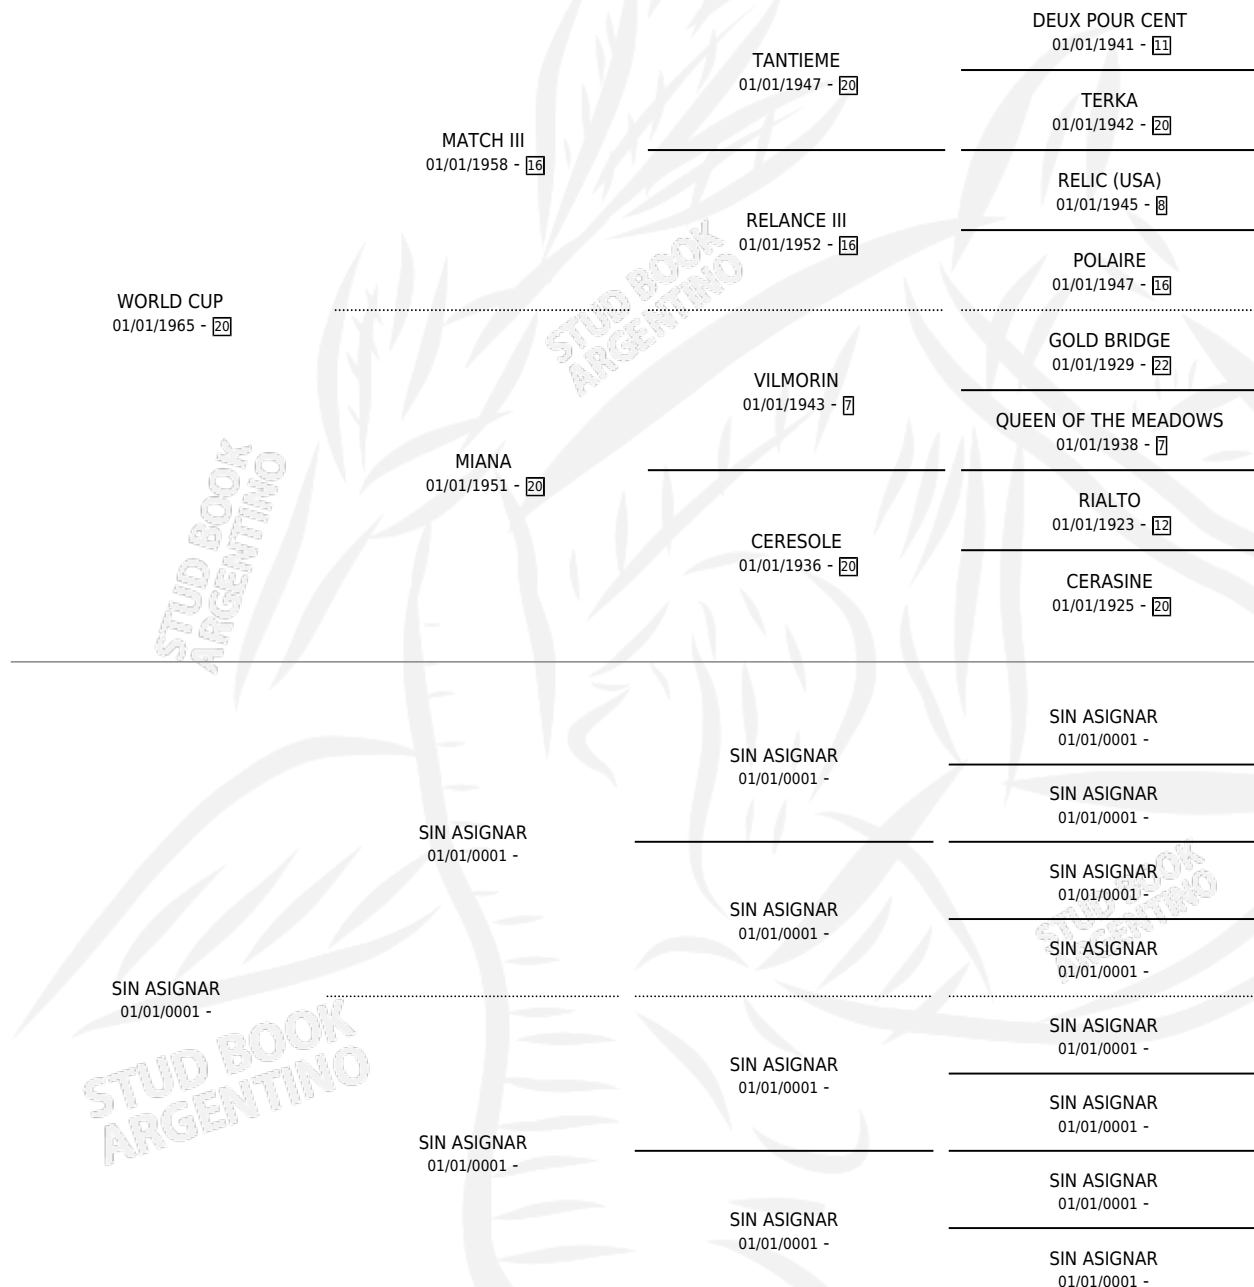

LOVE CUP

por **WORLD CUP** y **SIN ASIGNAR** por **SIN ASIGNAR**

Argentina · Hembra · Alazan · SP · 01/01/1981
Familia · Volumen 31

ESTADO

TIPIFICACIÓN SANGUÍNEA	X
TIPIFICACIÓN POR ADN	X
PASAPORTE	X
IDENTIFICACIÓN POR MICROCHIP	X
REPRODUCTOR	✓

Lugar de nacimiento: Campo particular

Criador: Sin dato

~

HIJOS

	MACHOS	HEMBRAS
2 NACIERON	0	2
2 CORRIERON	0	2
2 GANARON	0	2
0 GANADORES CL	0 GANADORES GR	0 GANADORES G1

PEDIGREE