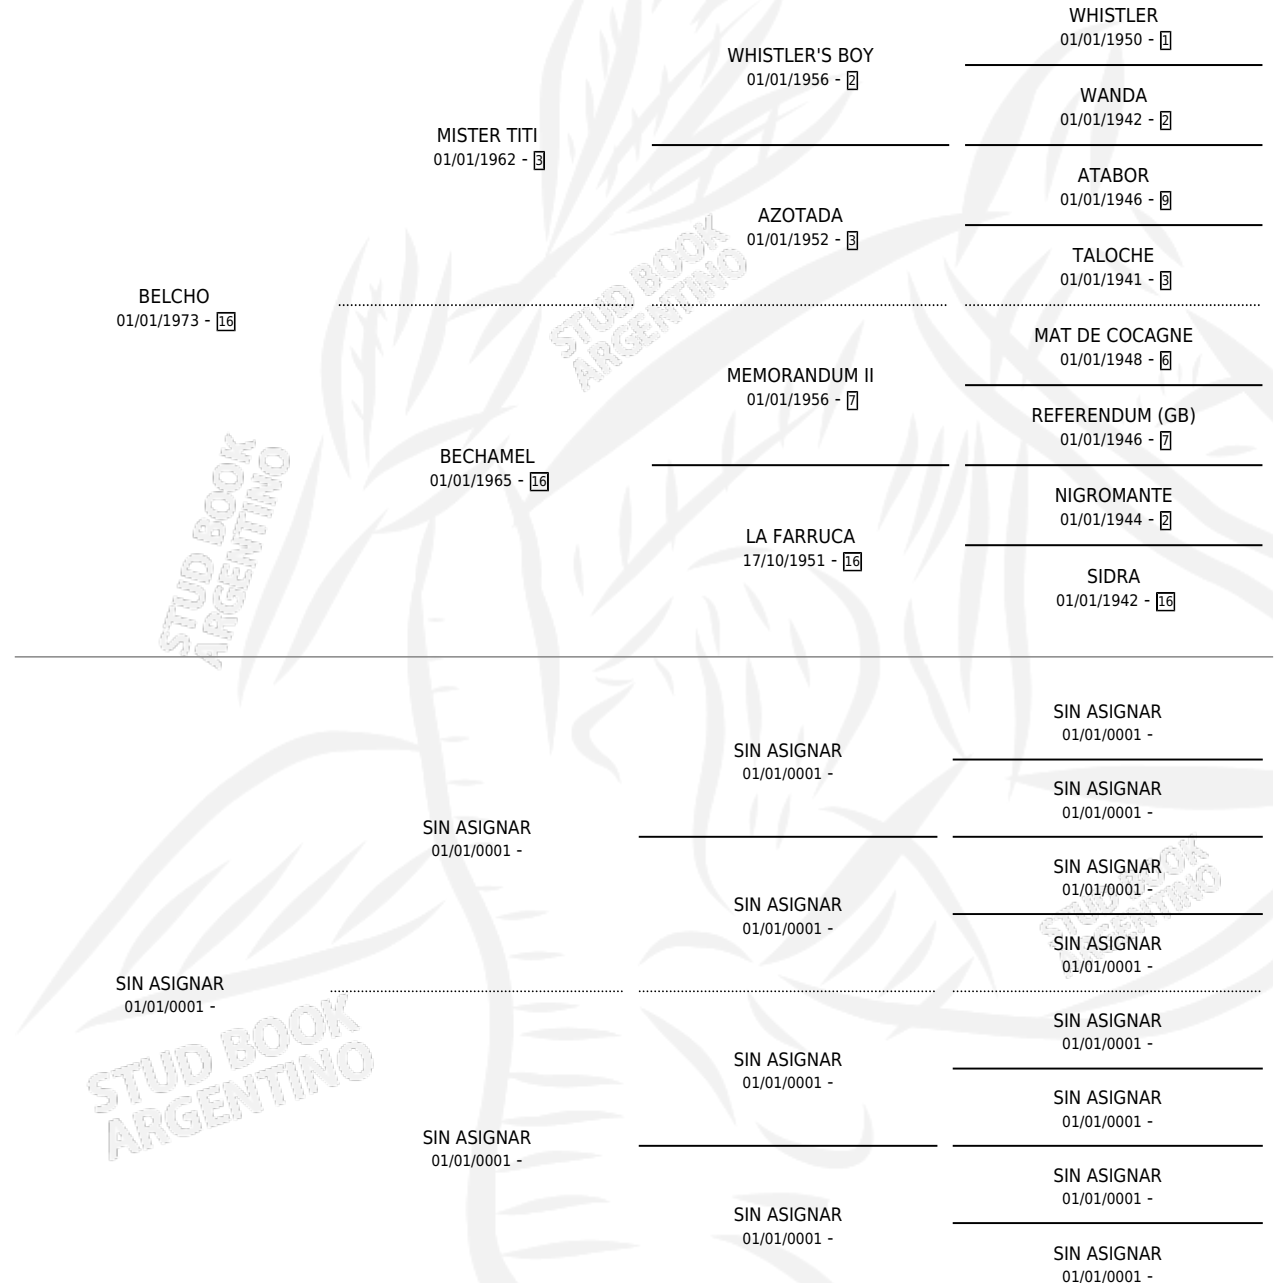

WHITE BEL

por **BELCHO** y **SIN ASIGNAR** por **SIN ASIGNAR**

Argentina · Hembra · Zaino Doradillo · SP · 01/01/1981
Familia · Volumen 31

ESTADO

TIPIFICACIÓN SANGUÍNEA	X
TIPIFICACIÓN POR ADN	X
PASAPORTE	X
IDENTIFICACIÓN POR MICROCHIP	X
REPRODUCTOR	✓

Lugar de nacimiento: Campo particular

Criador: Sin dato

~

HIJOS

	MACHOS	HEMBRAS
1 NACIERON	1	0
1 CORRIERON	1	0
1 GANARON	1	0
0 GANADORES CL	0 GANADORES GR	0 GANADORES G1

PEDIGREE