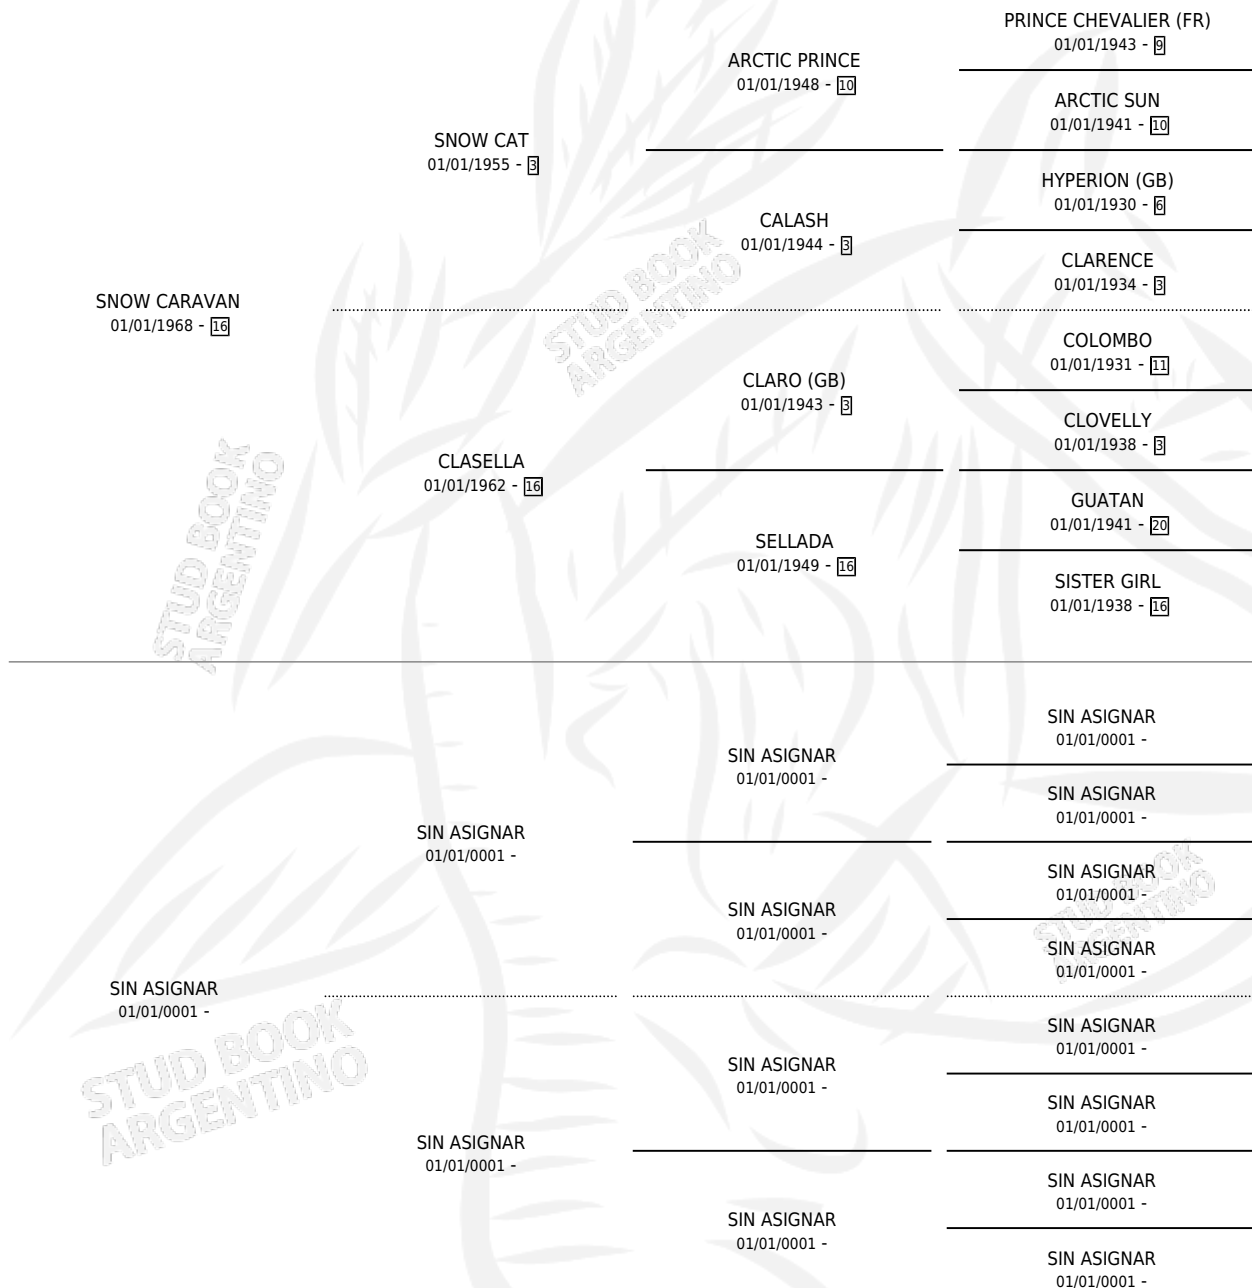

MAF

PEDIGREE

por SNOW CARAVAN y SIN ASIGNAR por SIN ASIGNAR

Argentina · Hembra · Alazan · SP · 01/01/1981
Familia · Volumen 31

ESTADO

TIPIFICACIÓN SANGUÍNEA	X
TIPIFICACIÓN POR ADN	X
PASAPORTE	X
IDENTIFICACIÓN POR MICROCHIP	X
REPRODUCTOR	✓

Lugar de nacimiento: Campo particular

Criador: Sin dato

~

HIJOS

	MACHOS	HEMBRAS
2 NACIERON	0	2
SIN ACTUACIONES