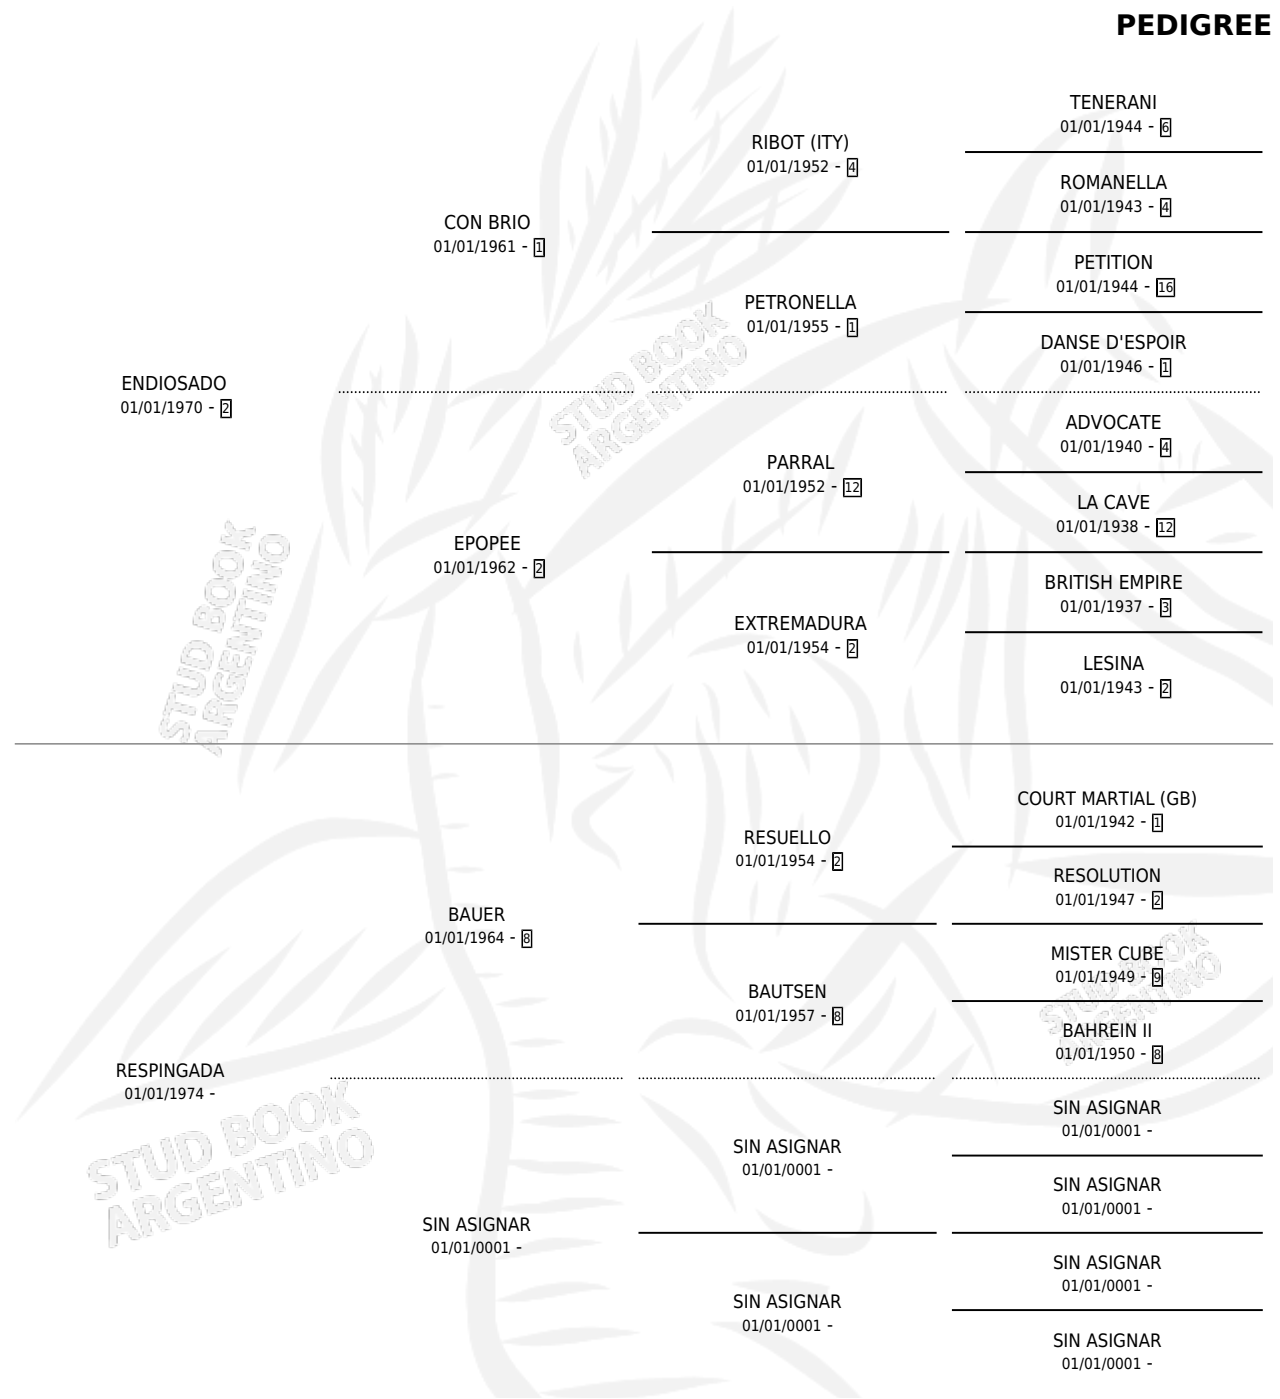

ENCASILLADA

PEDIGREE

por ENDIOSADO y RESPINGADA por BAUER

Argentina · Hembra · Zaino Colorado · SP · 01/01/1981
Familia · Volumen 31

ESTADO

TIPIFICACIÓN SANGUÍNEA	X
TIPIFICACIÓN POR ADN	X
PASAPORTE	X
IDENTIFICACIÓN POR MICROCHIP	X
REPRODUCTOR	✓

Lugar de nacimiento: Campo particular

Criador: Sin dato

~

HIJOS

	MACHOS	HEMBRAS
3 NACIERON	1	2

SIN ACTUACIONES

S

mientos 3 / Efectividad 37.50%

PADRILLO	PRODUCTO	CRIADOR	1ER SERVICIO	ÚLTIMO SERVICIO
KEPY	∅		26/08/1994	30/08/1994
PROTEUS	EL GABY (M Z, 19/08/1994)	SIN DATO	09/09/1993	11/09/1993
PROTEUS	∅		24/11/1992	26/11/1992
PROTEUS	∅		21/11/1991	24/11/1991
KEPY	∅		27/08/1991	30/08/1991
SUN PRINCE	LA ESTIMULADA (H Z, 20/11/1990)	SIN DATO	03/12/1989	05/12/1989
GOUNOD	GUIARRERA (H Z, 15/10/1988)	SIN DATO	23/10/1987	25/10/1987
SUN PRINCE	∅		03/11/1985	24/11/1985