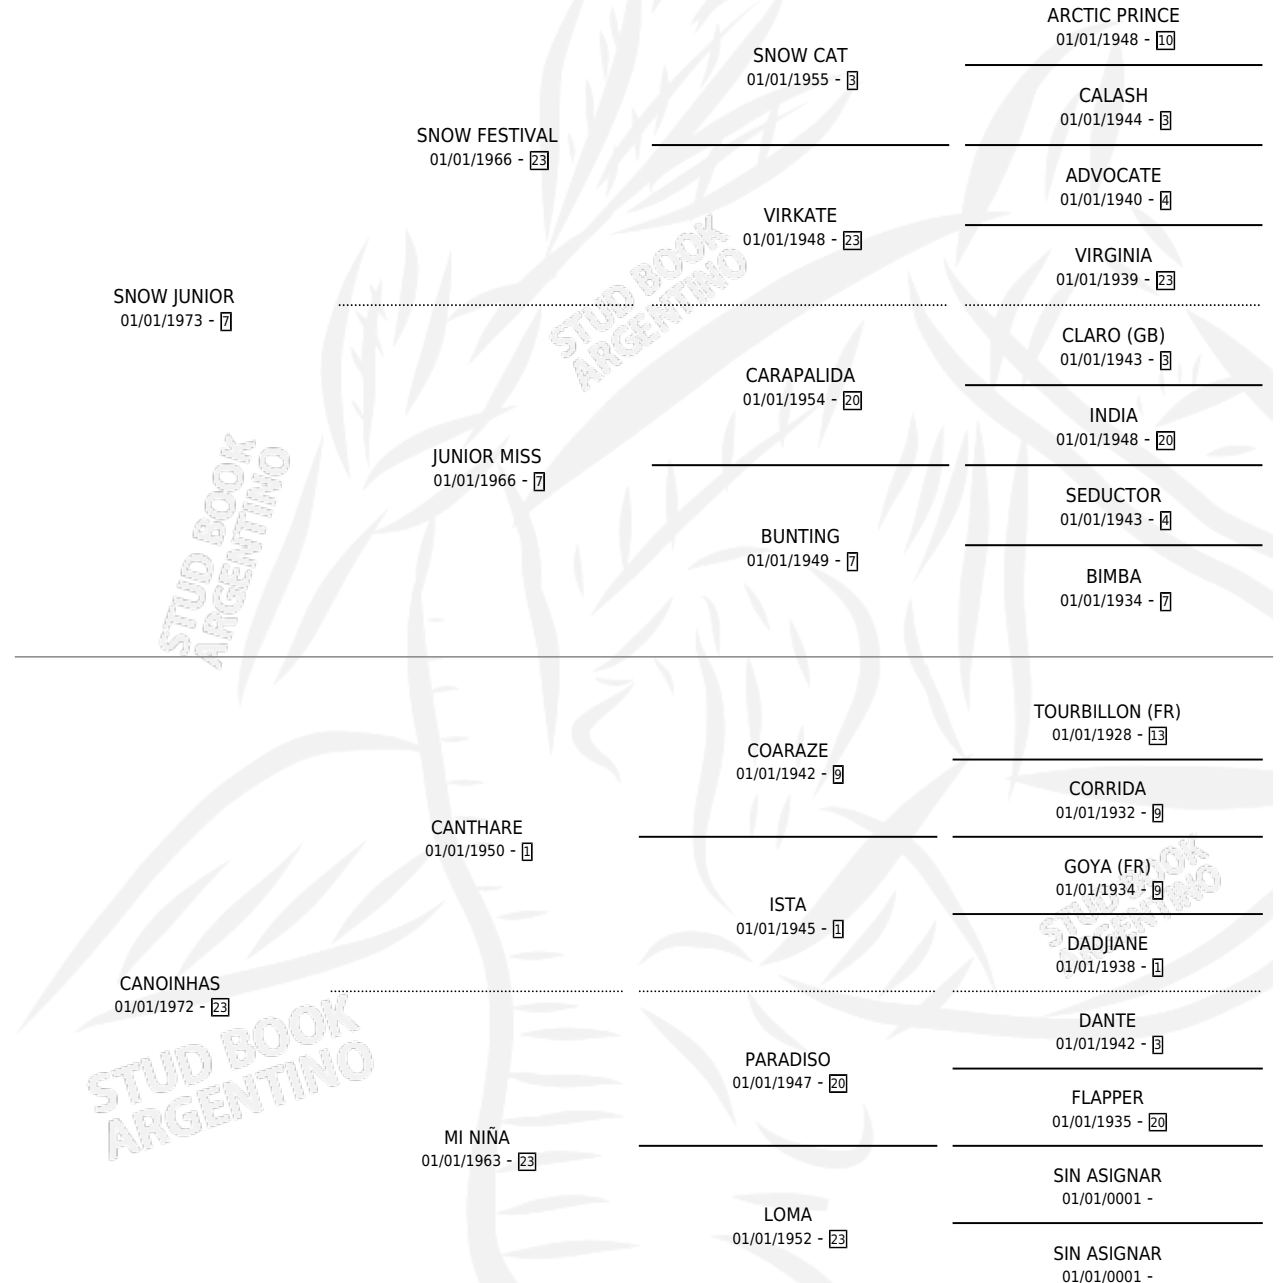

ES ZULEMA

por SNOW JUNIOR y CANOINHAS por CANTHARE

Argentina · Hembra · Alazan · SP · 10/08/1981
Familia 23-a · Volumen 31

ESTADO

TIPIFICACIÓN SANGUÍNEA	✓
TIPIFICACIÓN POR ADN	X
PASAPORTE	X
IDENTIFICACIÓN POR MICROCHIP	X
REPRODUCTOR	✓

Lugar de nacimiento: Campo particular

Criador: Sin dato

~

HIJOS

	MACHOS	HEMBRAS
4 NACIERON	1	3
4 CORRIERON	1	3
4 GANARON	1	3
0 GANADORES CL	0 GANADORES GR	0 GANADORES G1

PEDIGREE

S

mientos 4 / Efectividad 50.00%

PADRILLO	PRODUCTO	CRIADOR	1ER SERVICIO	ÚLTIMO SERVICIO
SISMOGRAFO	SIN FRONTON (M AT, 02/11/1994)	SIN DATO	02/10/1993	08/11/1993
BEAUTIFUL BOY	∅		24/09/1992	29/11/1992
BEAUTIFUL BOY	∅		20/09/1991	11/11/1991
NIQUEL	ES MOROSA (H A, 14/11/1990)	SIN DATO	09/11/1989	03/12/1989
NIQUEL	ES NIQUELADA (H A, 31/10/1989)	SIN DATO	24/08/1988	03/11/1988
NIQUEL	∅		14/09/1987	14/09/1987
NIQUEL	ES FINANCIADA (H A, 23/09/1987)	SIN DATO	20/09/1986	23/09/1986
SUN PRINCE	∅		06/12/1985	08/12/1985