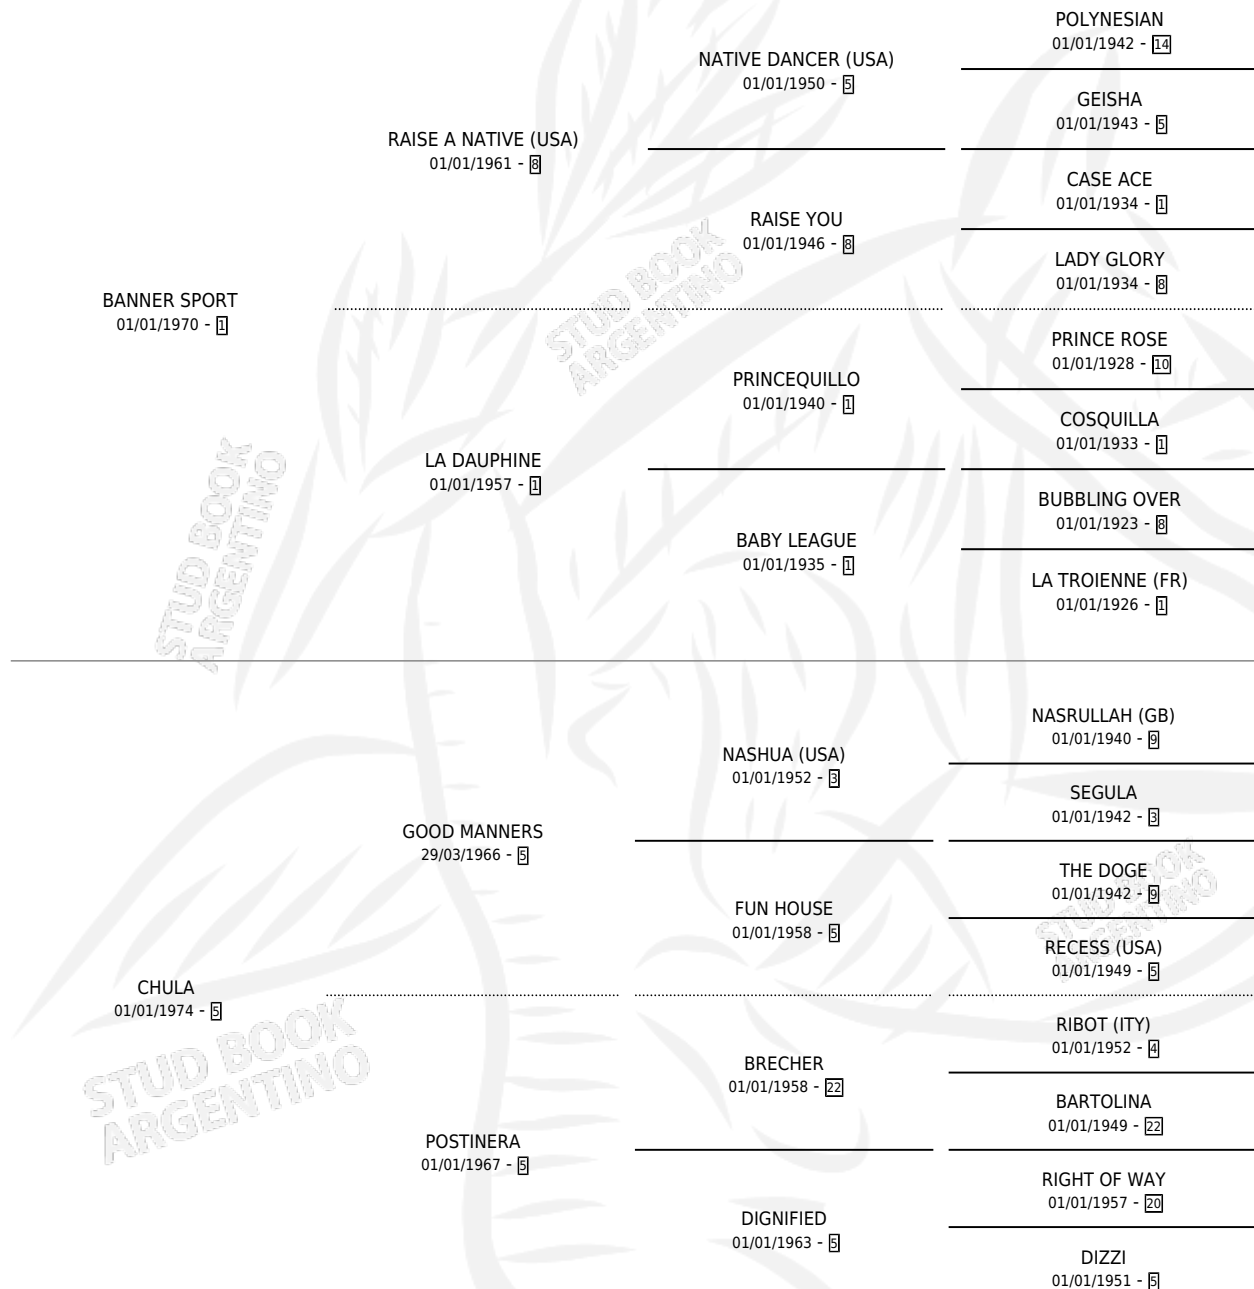

PRESUNCION

por **BANNER SPORT** y **CHULA** por **GOOD MANNERS**

Argentina · Hembra · Zaino · SP · 01/01/1980
Familia 5-h · Volumen 30

ESTADO

TIPIFICACIÓN SANGUÍNEA	✓
TIPIFICACIÓN POR ADN	X
PASAPORTE	X
IDENTIFICACIÓN POR MICROCHIP	X
REPRODUCTOR	✓

Lugar de nacimiento: Campo particular

Criador: Sin dato

~

HIJOS

	MACHOS	HEMBRAS
7 NACIERON	3	4
5 CORRIERON	3	2
1 GANARON	0	1
0 GANADORES CL	0 GANADORES GR	0 GANADORES G1

PEDIGREE

S

cimientos 7 / Efectividad 41.18%

PADRILLO	PRODUCTO	CRIADOR	1ER SERVICIO	ÚLTIMO SERVICIO
BEATNIK	∅		25/10/2001	26/10/2001
ENROLADO	∅		30/11/2000	25/12/2000
ROCKVILLE	PREVIL (H ZD, 29/10/2000)	SIN DATO	16/08/1999	23/10/1999
ROCKVILLE	∅		30/10/1998	01/11/1998
ROCKVILLE	∅		13/11/1997	13/11/1997
BALL FIGHTER	SACRED FIRE (H A, 04/11/1997)	SIN DATO	20/11/1996	22/11/1996
MONT BIG	∅		14/10/1995	14/10/1995
MOTINGUILLO	∅		15/11/1994	15/11/1994
MONT BIG	∅		18/12/1993	18/12/1993
MOTINGUILLO	PREMONT (M Z, 14/07/1993)	SIN DATO	08/08/1992	08/08/1992
MOTINGUILLO	∅		14/11/1991	14/11/1991
TAN CAPORAL	CHEBURGO (M ZC, 28/10/1991)	SIN DATO	11/11/1990	11/11/1990
TAN CAPORAL	CONFIDENCIA (H A, 19/10/1990)	SIN DATO	12/11/1989	12/11/1989
MAPUCHO	GRAN MAPUCHO (M A, 25/11/1988)	SIN DATO	16/11/1987	25/12/1987
MAPUCHO	GUAPETONA (H ZD, 13/10/1987)	SIN DATO	15/09/1986	31/10/1986
MAPUCHO	∅		27/09/1985	23/10/1985
SIN ASIGNAR	∅			