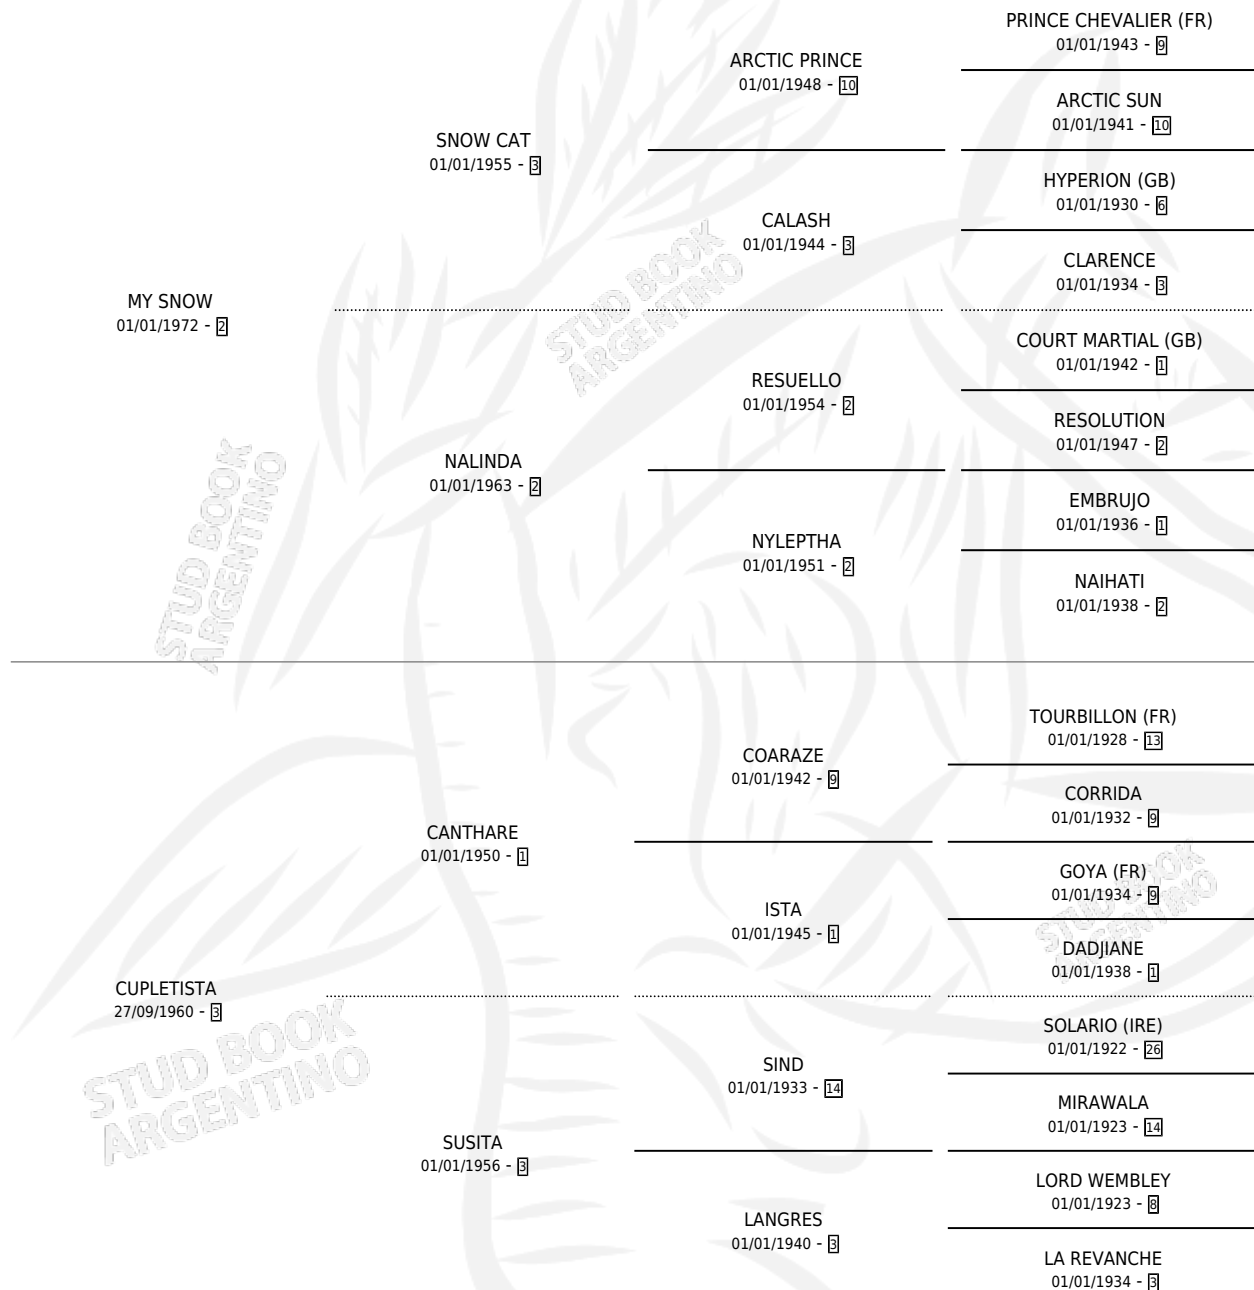

Lugar de nacimiento: Campo particular

Criador: Sin dato

~

HIJOS

	MACHOS	HEMBRAS
2 NACIERON	0	2

SIN ACTUACIONES

PEDIGREE

S