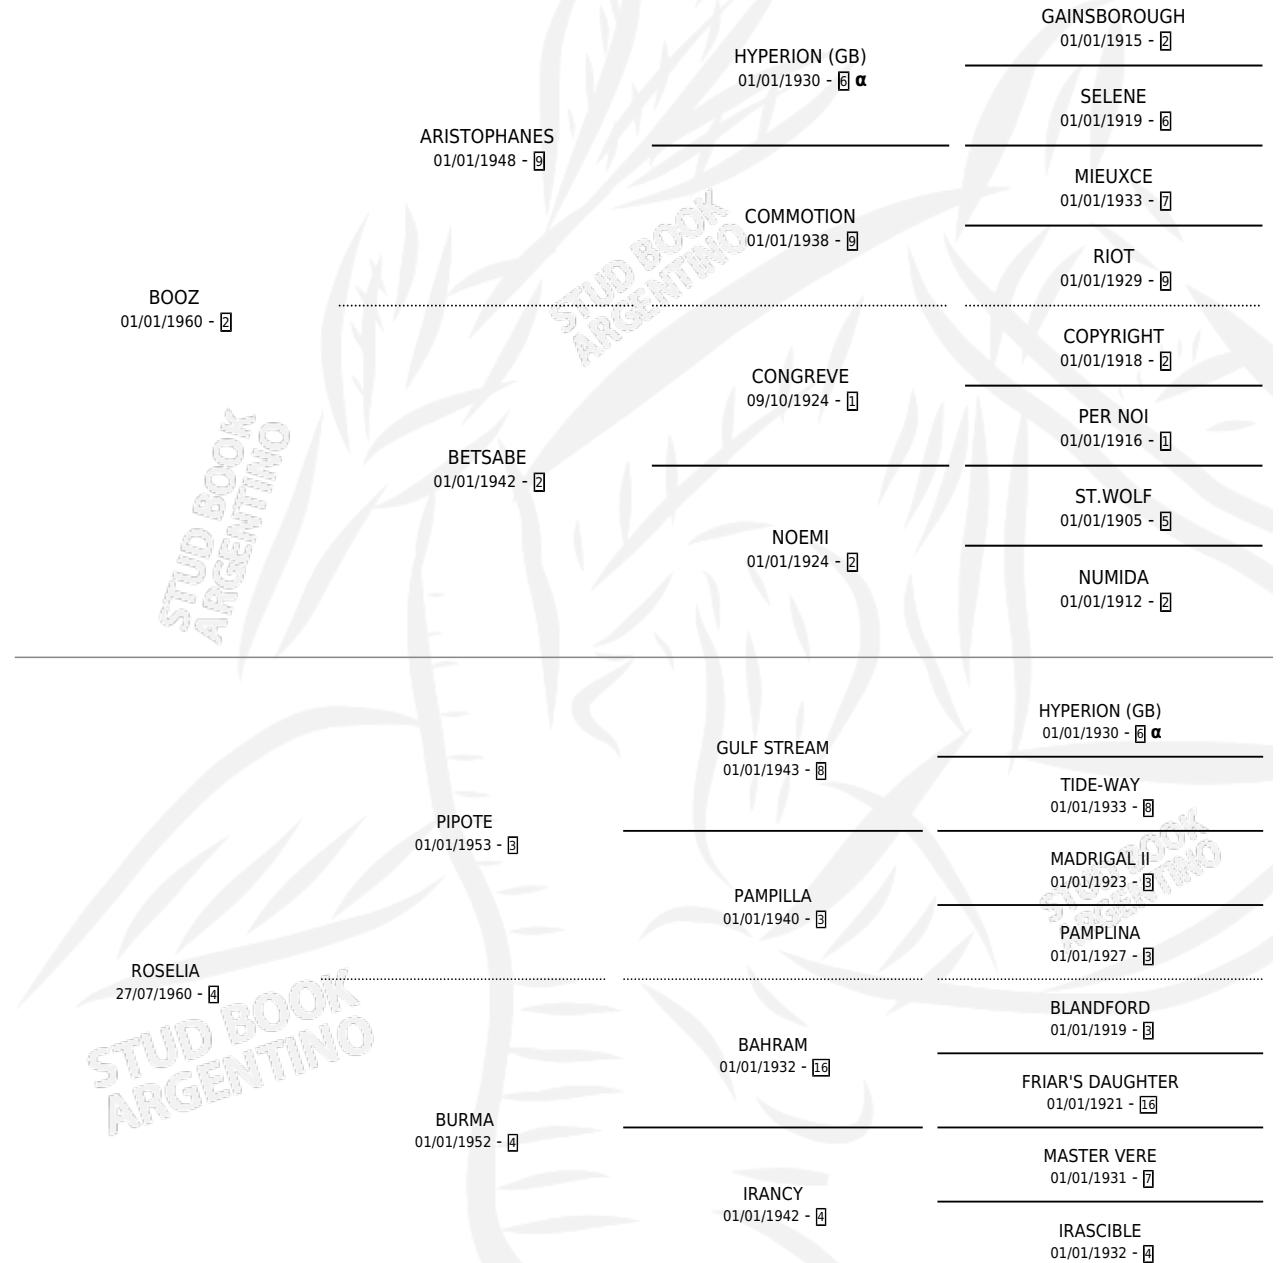

ROVELLO

por BOOZ y ROSELIA por PIPOTE

Argentina · Macho · Alazan · SP · 17/07/1969
Familia 4-b · Volumen 27

ESTADO

TIPIFICACIÓN SANGUÍNEA	X
TIPIFICACIÓN POR ADN	X
PASAPORTE	X
IDENTIFICACIÓN POR MICROCHIP	X
REPRODUCTOR	X

Lugar de nacimiento: Campo particular

Criador: Sin dato

PEDIGREE

INBREEDING : α

ROVELLO

Datos oficiales del Stud Book Argentino

Documento generado el 23/04/2026

studbook.org.ar