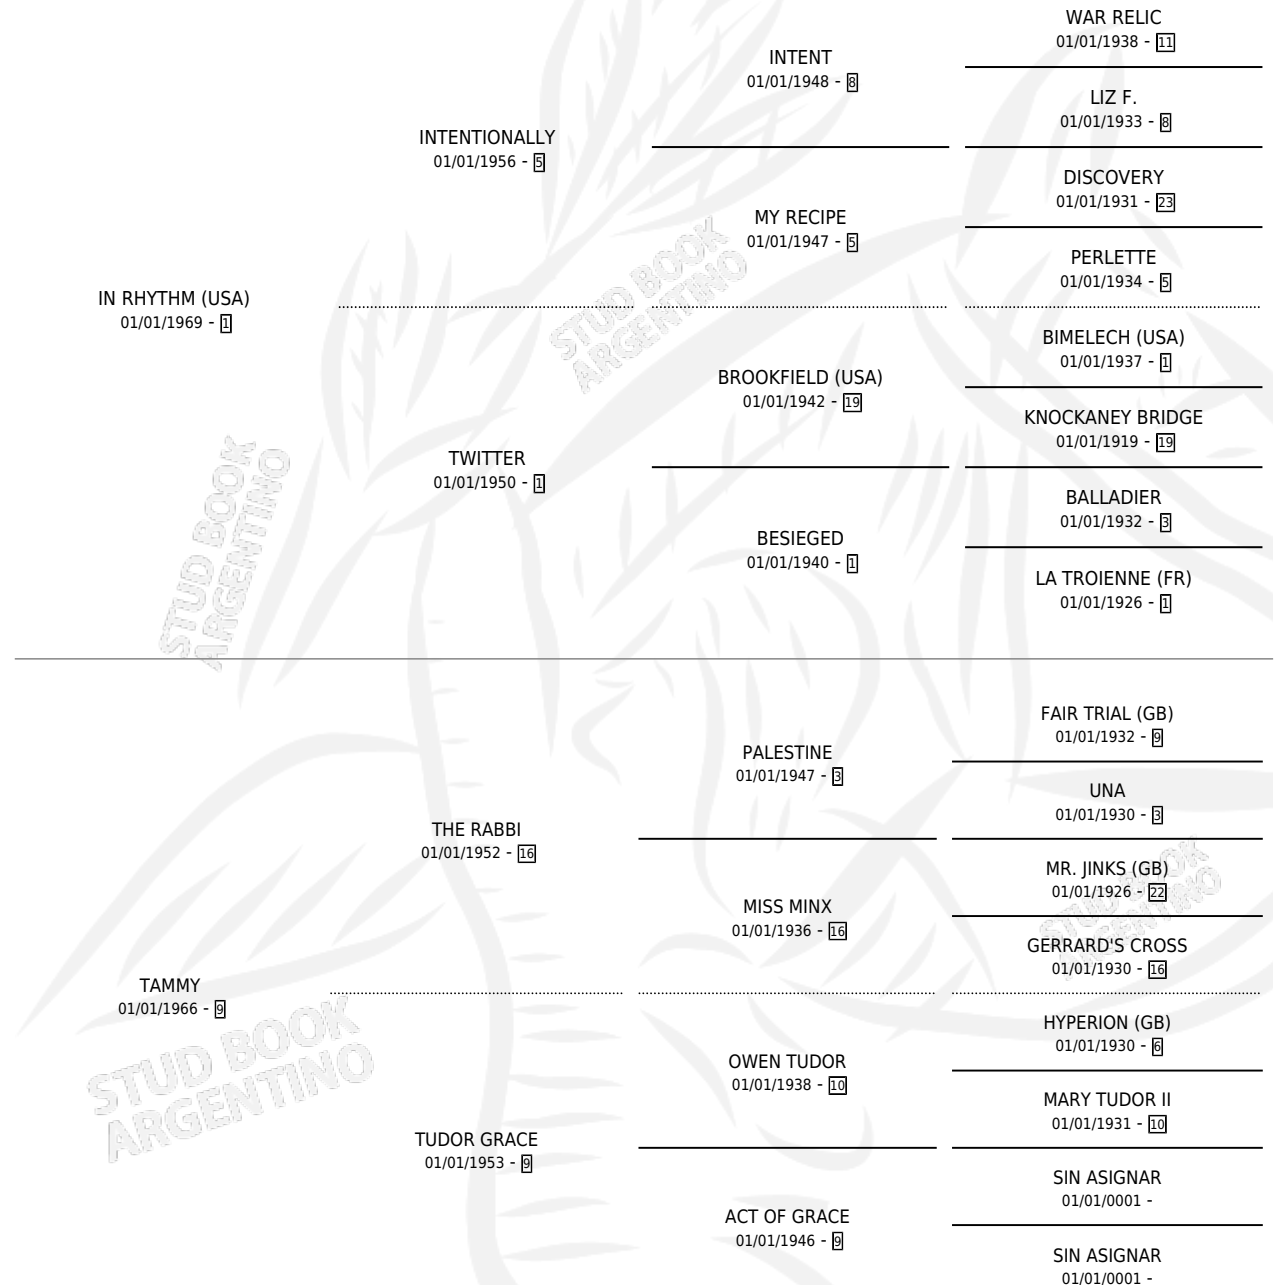

Lugar de nacimiento: Campo particular

Criador: Sarquiz Jose Alberto

~

HIJOS

	MACHOS	HEMBRAS
3 NACIERON	1	2
1 CORRIERON	0	1
1 GANARON	0	1
0 GANADORES CL	0 GANADORES GR	0 GANADORES G1

PEDIGREE

CAMPAÑA

Solo carreras oficiales de Argentina