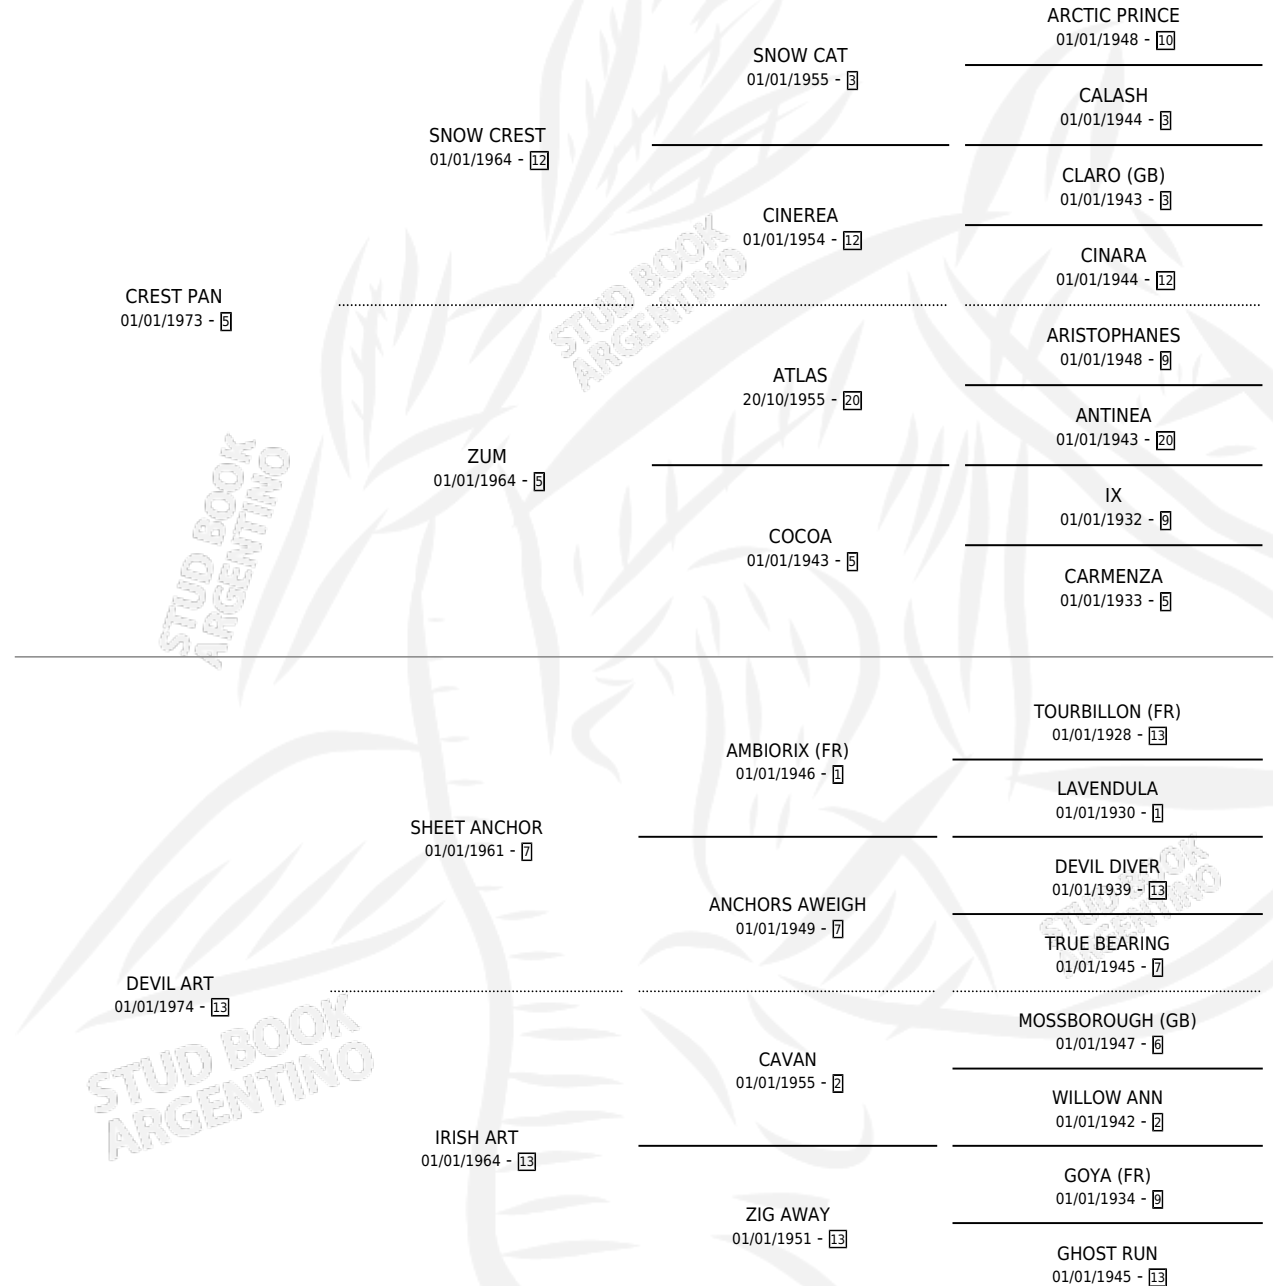

PANDIABLA

por CREST PAN y DEVIL ART por SHEET ANCHOR

Argentina · Hembra · Zaino · SP · 20/10/1980
Familia 13 · Volumen 30

ESTADO

TIPIFICACIÓN SANGUÍNEA	✓
TIPIFICACIÓN POR ADN	X
PASAPORTE	X
IDENTIFICACIÓN POR MICROCHIP	X
REPRODUCTOR	✓

Lugar de nacimiento: Campo particular

Criador: Sin dato

~

HIJOS

	MACHOS	HEMBRAS
6 NACIERON	3	3
3 CORRIERON	2	1
1 GANARON	0	1
0 GANADORES CL	0 GANADORES GR	0 GANADORES G1

PEDIGREE

S

cimientos 6 / Efectividad 50.00%

PADRILLO	PRODUCTO	CRIADOR	1ER SERVICIO	ÚLTIMO SERVICIO
NECROMANCER	Ø		14/08/1996	11/09/1996
RANDIABLA	Ø		01/09/1995	12/12/1995
Don EUSONIO	Ø		28/10/1994	04/11/1994
Don EUSONIO	ARREBATADO PAN (M A, 17/10/1994)	TRAMO VEINTE	29/09/1993	20/10/1993
Don EUSONIO	LITTLE ART (H T, 18/09/1993)	TRAMO VEINTE	07/08/1992	30/09/1992
Don EUSONIO	Ø		30/09/1991	16/11/1991
Don EUSONIO	DEVIL BREAD (M A, 11/09/1991)	TRAMO VEINTE	13/09/1990	17/09/1990
ICONO	ICO DIABLO (M A, 06/09/1990) •MURIÓ EL 14/12/1990•	TRAMO VEINTE	15/09/1989	18/09/1989
ICONO	ICO DIABLA (H Z, 22/08/1989)	TRAMO VEINTE	13/08/1988	25/08/1988
Don EUSONIO	Ø		04/09/1987	20/11/1987
Don EUSONIO	Ø		08/12/1986	29/12/1986
LEGALISTA	DIABLA LEGAL (H A, 23/09/1986) •MURIÓ EL 20/04/1987•	SIN DATO	02/10/1985	04/10/1985