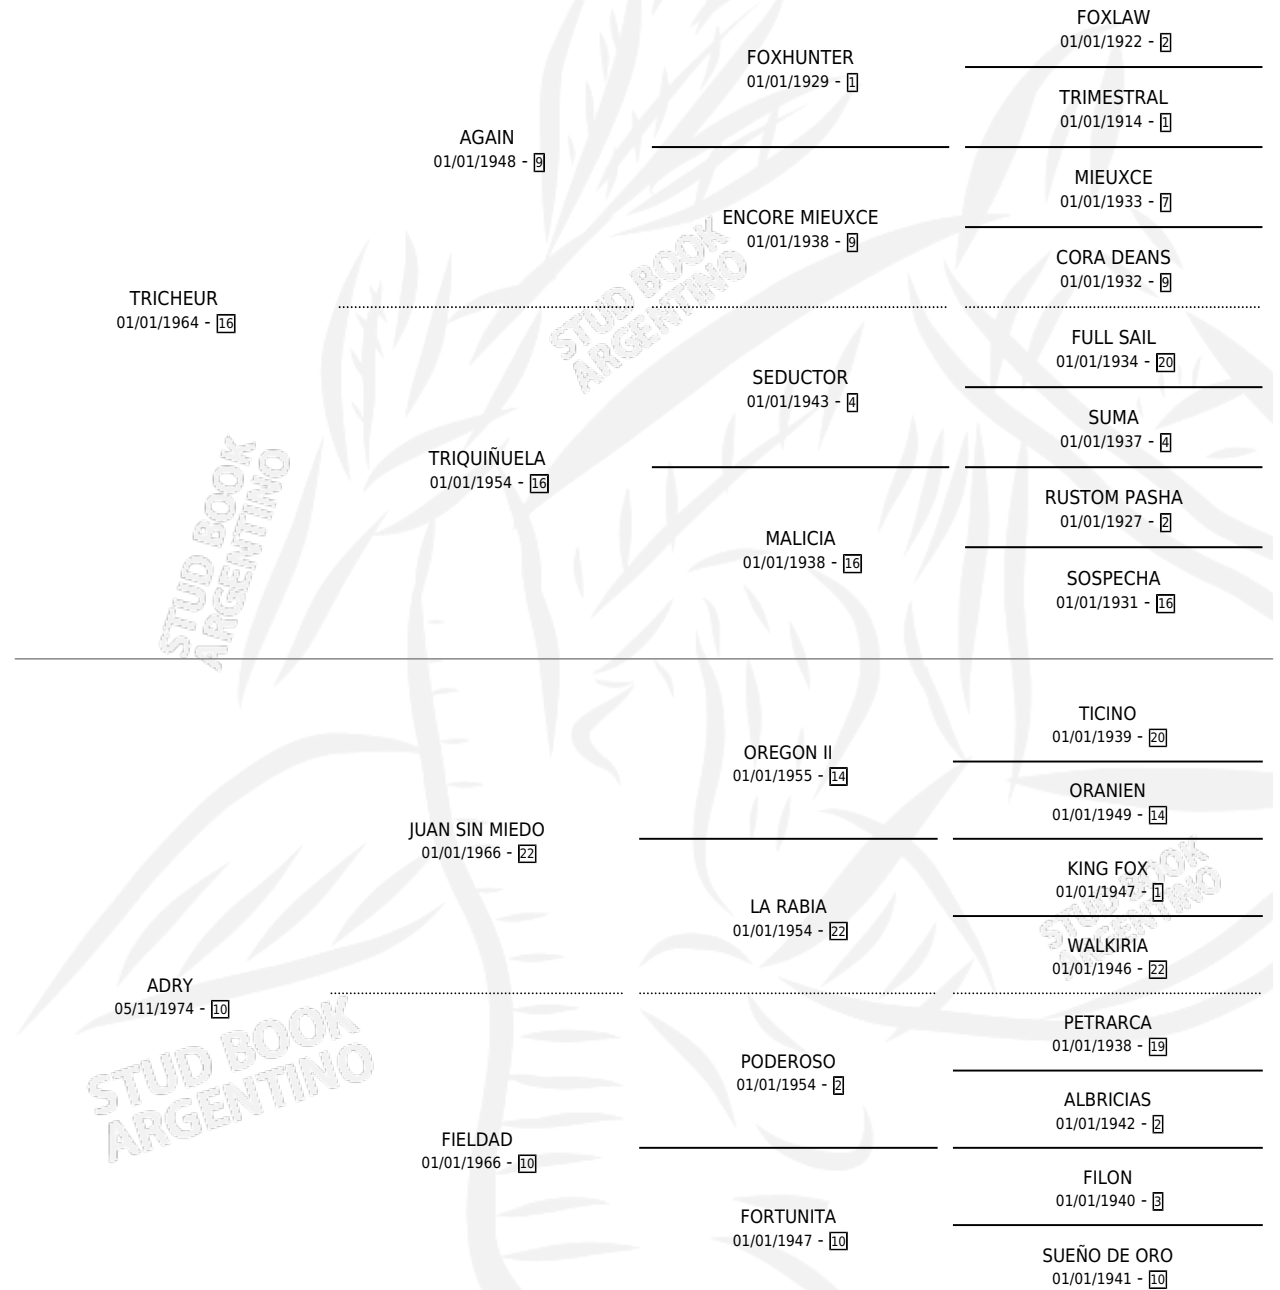

ADEREZADA

por **TRICHEUR** y **ADRY** por **JUAN SIN MIEDO**

Argentina · Hembra · Zaino · SP · 01/01/1980
Familia 10 · Volumen 30

ESTADO

TIPIFICACIÓN SANGUÍNEA	X
TIPIFICACIÓN POR ADN	X
PASAPORTE	X
IDENTIFICACIÓN POR MICROCHIP	X
REPRODUCTOR	✓

Lugar de nacimiento: Campo particular

Criador: Sin dato

PEDIGREE

S

mientos 0 / Efectividad 0.00%

PADRILLO	PRODUCTO	CRIADOR	1ER SERVICIO	ÚLTIMO SERVICIO
NOSTALGIOSO	∅		12/09/1990	14/09/1990
ADEREZADA	∅		26/09/1989	26/09/1989
Datos oficiales del Stud Book Argentino	∅		06/10/1987	29/11/1987
Documentó generado el 03/05/2026	∅		24/08/1986	17/09/1986
HIJOELTATA	∅		04/10/1985	09/11/1985
HIJOELTATA	∅			