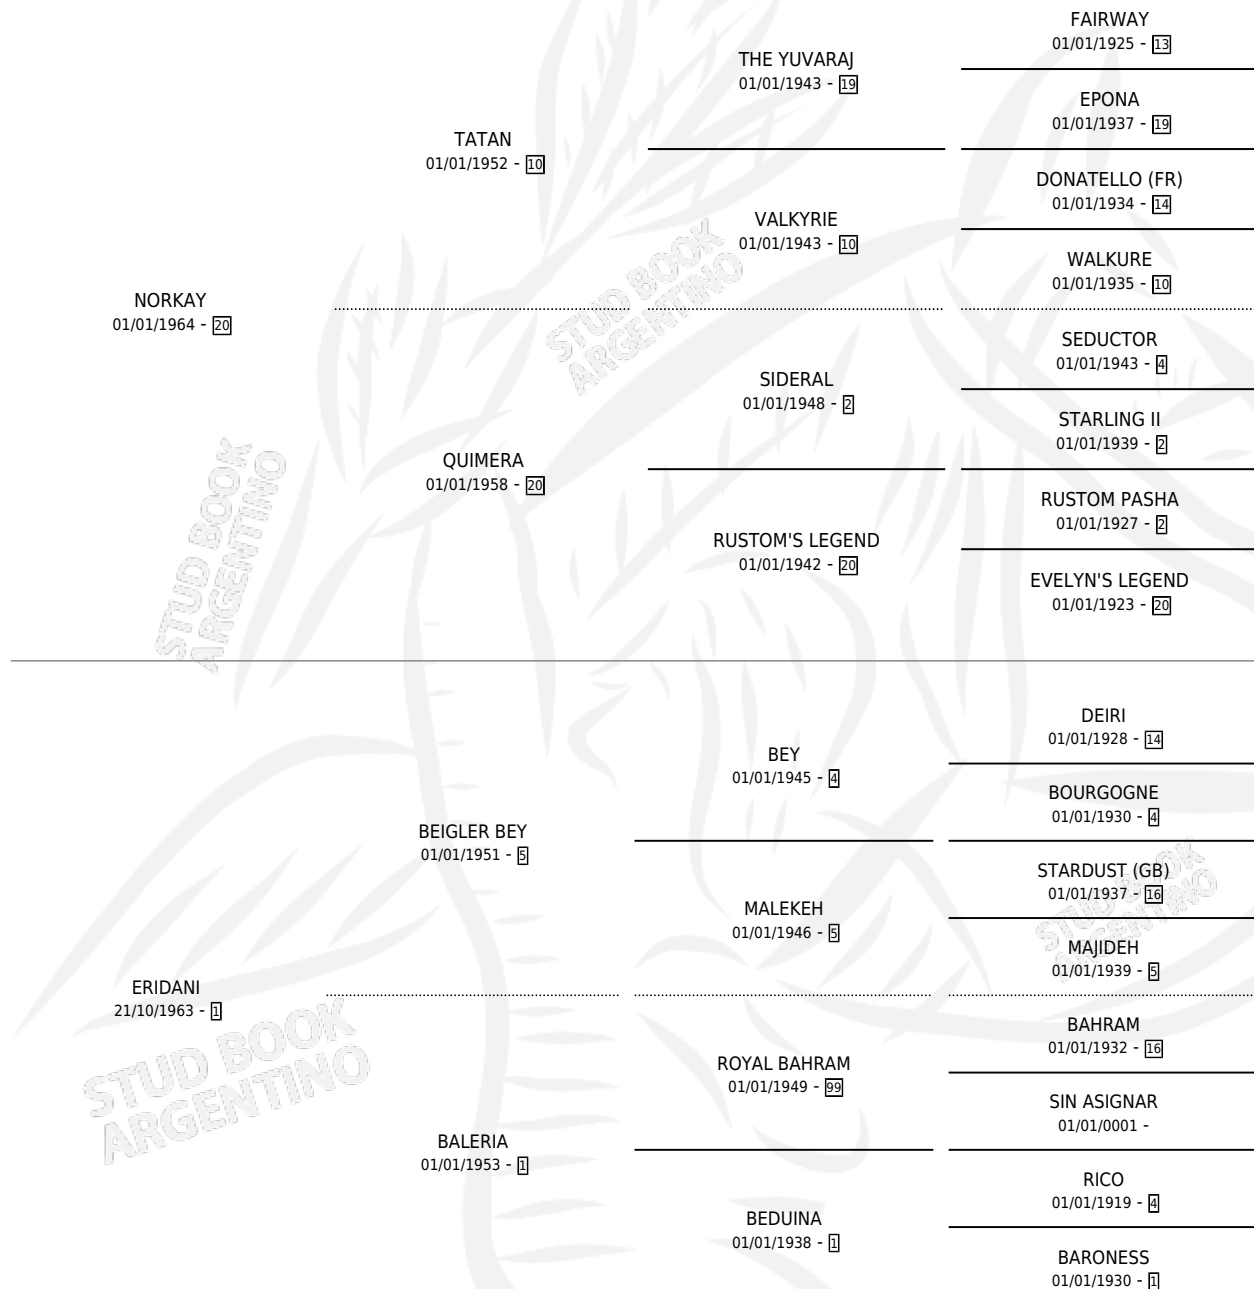

MARILU ROSA

por NORKAY y ERIDANI por BEIGLER BEY

Argentina · Hembra · Zaino Colorado · SP · 02/12/1979
Familia 1-w · Volumen 30

ESTADO

TIPIFICACIÓN SANGUÍNEA	X
TIPIFICACIÓN POR ADN	X
PASAPORTE	X
IDENTIFICACIÓN POR MICROCHIP	X
REPRODUCTOR	✓

Lugar de nacimiento: Campo particular

Criador: El Calden

~

HIJOS

	MACHOS	HEMBRAS
2 NACIERON	1	1

SIN ACTUACIONES

PEDIGREE