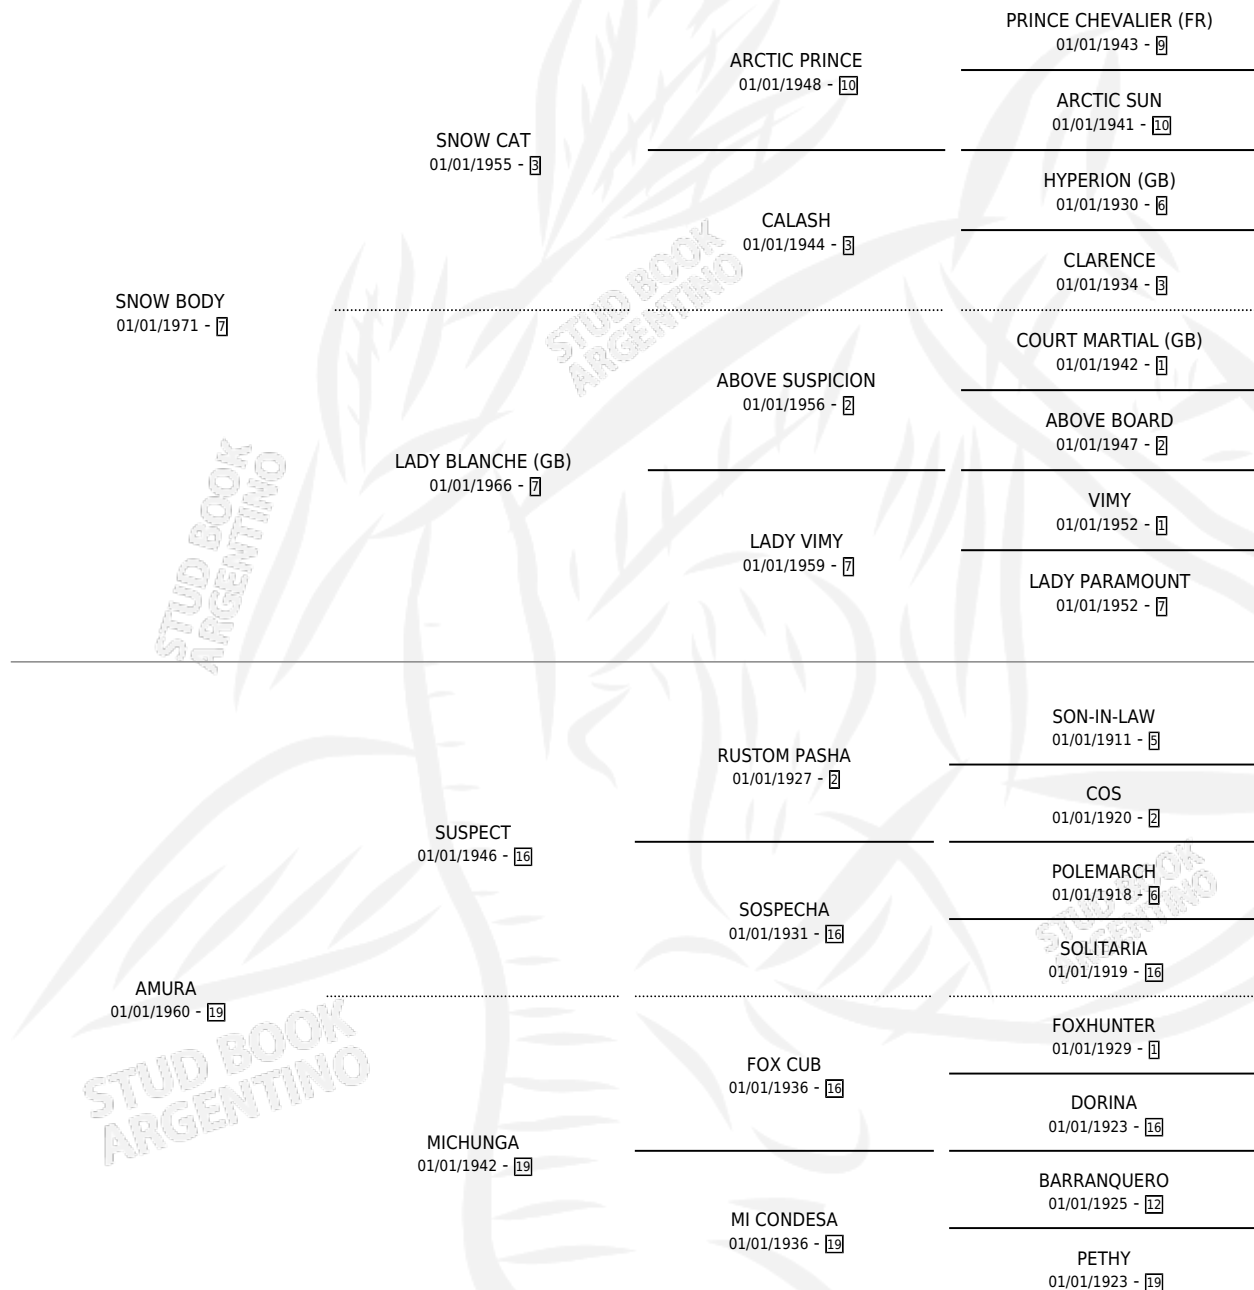

REINA LUZ

por **SNOW BODY** y **AMURA** por **SUSPECT**

Argentina · Hembra · Alazan · SP · 01/01/1978
Familia 19 · Volumen 30

ESTADO

TIPIFICACIÓN SANGUÍNEA	✓
TIPIFICACIÓN POR ADN	X
PASAPORTE	X
IDENTIFICACIÓN POR MICROCHIP	X
REPRODUCTOR	✓

Lugar de nacimiento: Campo particular

Criador: El Calden

~

HIJOS

	MACHOS	HEMBRAS
9 NACIERON	6	3
4 CORRIERON	3	1
1 GANARON	0	1
0 GANADORES CL	0 GANADORES GR	0 GANADORES G1

PEDIGREE

CAMPAÑA

Solo carreras oficiales de Argentina