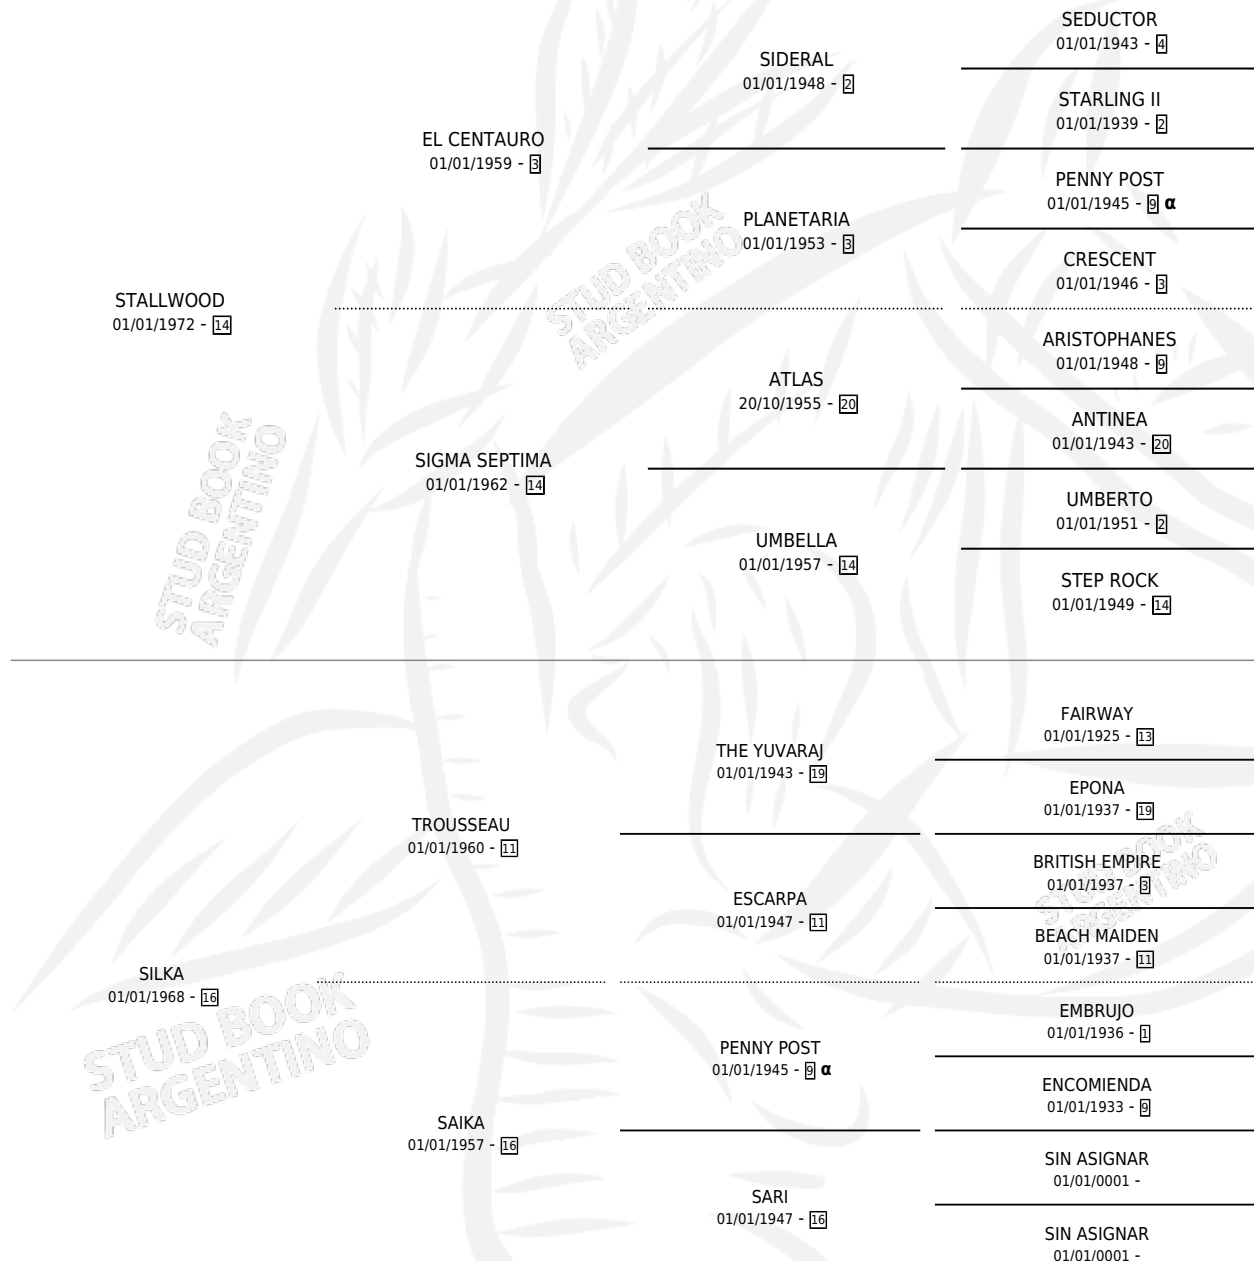

STALL SILK

por **STALLWOOD** y **SILKA** por **TROUSSEAU**

Argentina · Hembra · Zaino · SP · 01/01/1981
Familia 16-e · Volumen 31

ESTADO

TIPIFICACIÓN SANGUÍNEA	X
TIPIFICACIÓN POR ADN	X
PASAPORTE	X
IDENTIFICACIÓN POR MICROCHIP	X
REPRODUCTOR	✓

Lugar de nacimiento: Campo particular
Criador: Marletta Vito (Sucesion)

~

HIJOS

	MACHOS	HEMBRAS
2 NACIERON	0	2
1 CORRIERON	0	1

SIN ACTUACIONES

PEDIGREE

INBREEDING : α

**S**mientos **2** / Efectividad **25.00%**

PADRILLO	PRODUCTO	CRIADOR	1ER SERVICIO	ÚLTIMO SERVICIO
MISTER MARCO	∅		09/10/1992	06/11/1992
STALL SILK	SERAS FIRST (H T, 15/07/1992)	TATTERSALL	07/08/1991	09/08/1991
UP FIRST	∅		29/09/1990	11/11/1990
UP FIRST	STAR FIRST (H T, 18/09/1990)	TATTERSALL	21/08/1989	28/09/1989
PORTLAW (USA)	∅		24/09/1988	22/11/1988
CRAELIUS (USA)	∅		15/09/1987	30/10/1987
PERELLO (FR)	∅		30/08/1986	28/10/1986
DALRY (GB)	∅		01/10/1985	14/12/1985