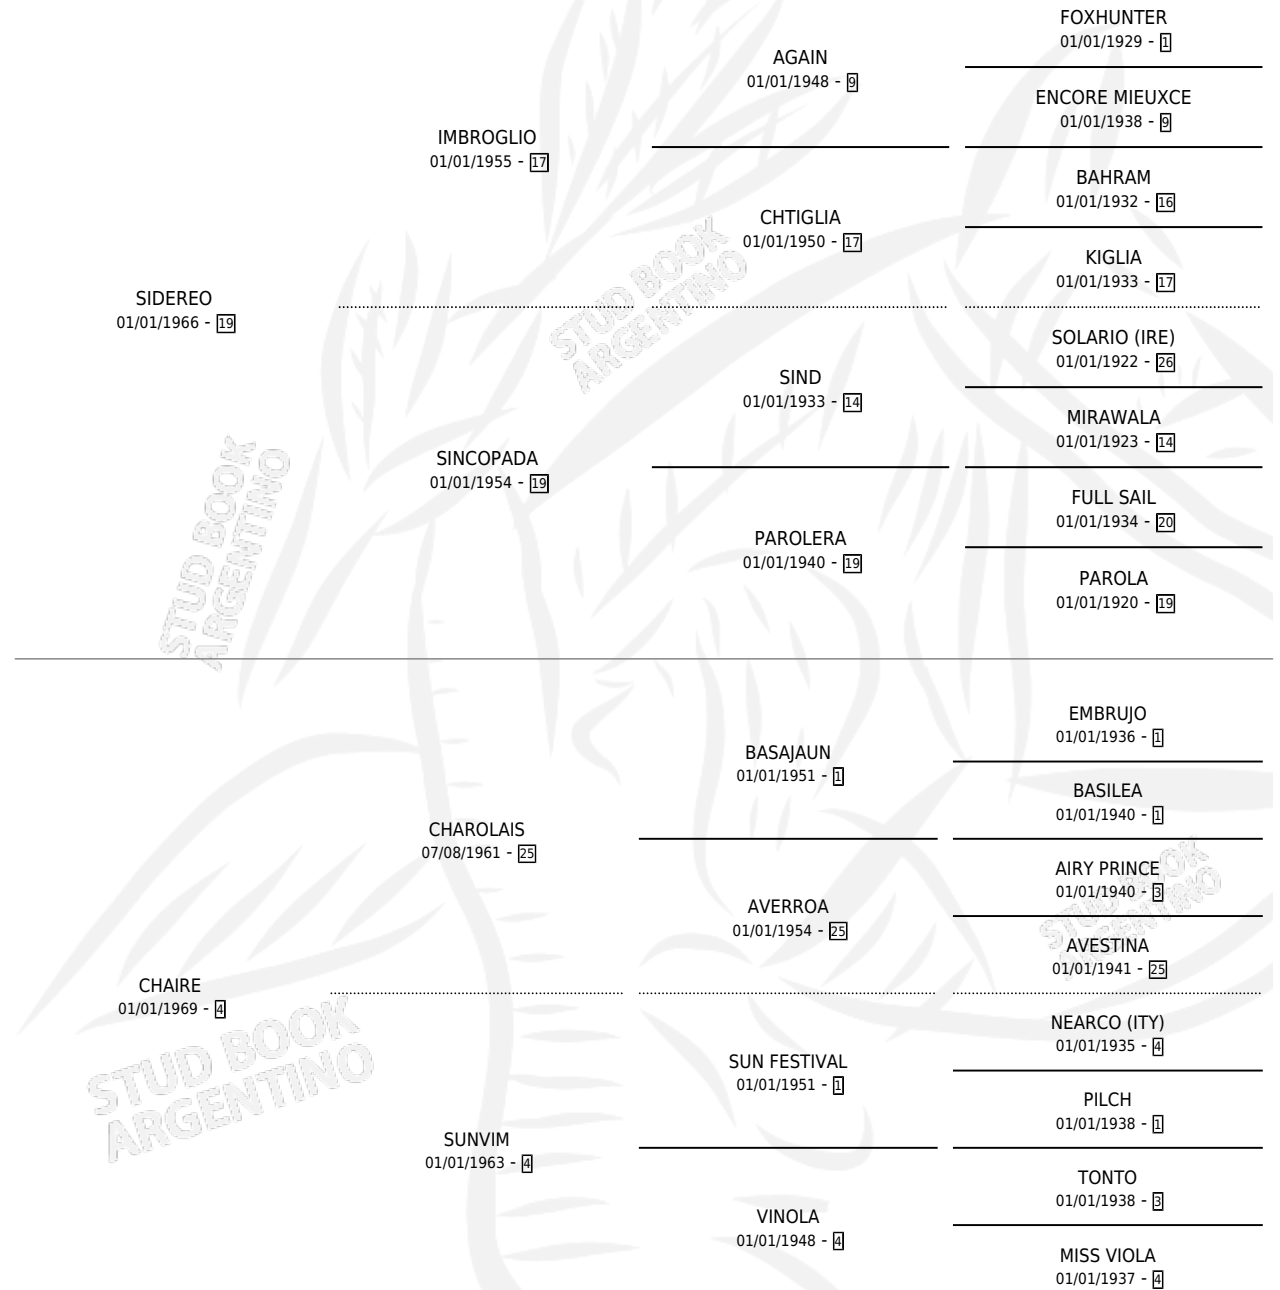

STAR CHIEF

por **SIDERO** y **CHAIRE** por **CHAROLAIS**

Argentina · Hembra · Alazan Tostado · SP · 01/01/1981
Familia 4-b · Volumen 31

ESTADO

TIPIFICACIÓN SANGUÍNEA	X
TIPIFICACIÓN POR ADN	X
PASAPORTE	X
IDENTIFICACIÓN POR MICROCHIP	X
REPRODUCTOR	✓

Lugar de nacimiento: Campo particular

Criador: Asociacion Cooperativa De Criadores De Caballos De Carrera

HIJOS

	MACHOS	HEMBRAS
1 NACIERON	0	1
SIN ACTUACIONES		

PEDIGREE

S

mientos 1 / Efectividad 25.00%

PADRILLO	PRODUCTO	CRIADOR	1ER SERVICIO	ÚLTIMO SERVICIO
CARD PLAYER (GB)	∅		23/12/1988	29/12/1988
STAR CHIEF	∅		07/08/1987	11/11/1987
Datos oficiales del Stud Book Argentino	∅		26/09/1986	24/11/1986
CHE PREFERIDO	CHE GLORIOSA (H A, 16/09/1986)	DOÑA PANCHA	15/08/1985	24/09/1985