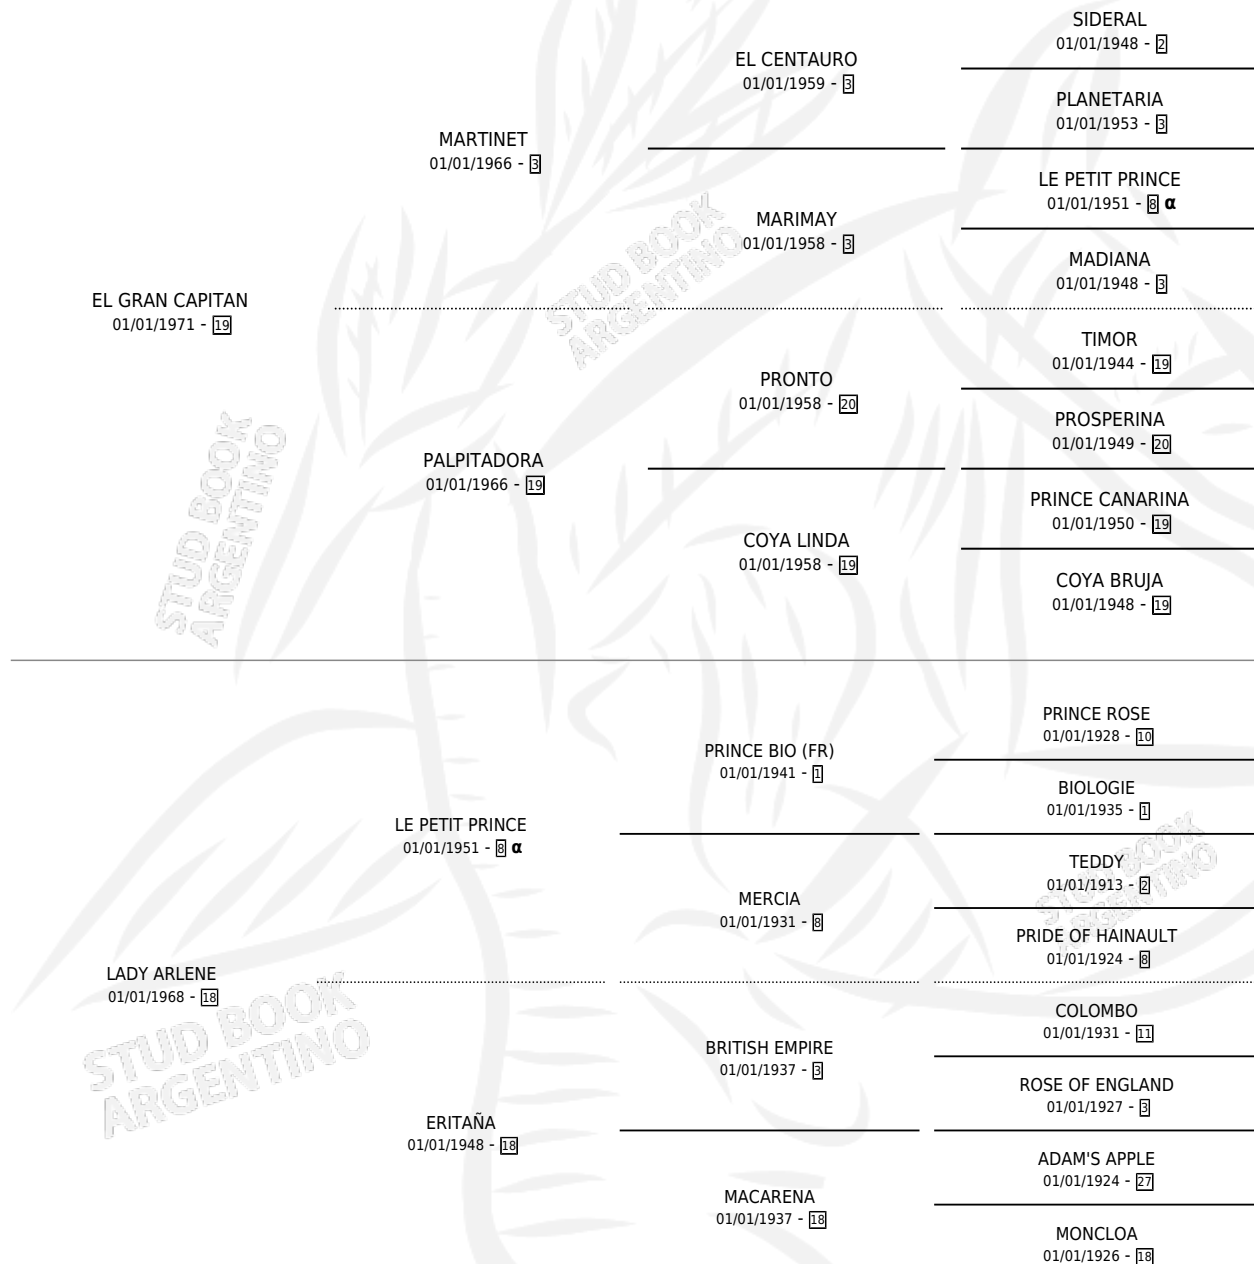

TOP DECK

por **EL GRAN CAPITAN** y **LADY ARLENE** por **LE PETIT PRINCE**

Argentina · Hembra · Zaino Colorado · SP · 01/01/1980
Familia 18-a · Volumen 30

ESTADO

TIPIFICACIÓN SANGUÍNEA	✓
TIPIFICACIÓN POR ADN	X
PASAPORTE	X
IDENTIFICACIÓN POR MICROCHIP	X
REPRODUCTOR	✓

Lugar de nacimiento: Campo particular
Criador: Los Nogales

~

HIJOS

	MACHOS	HEMBRAS
7 NACIERON	5	2
3 CORRIERON	3	0
1 GANARON	1	0
0 GANADORES CL	0 GANADORES GR	0 GANADORES G1

PEDIGREE

INBREEDING : α

S

cimientos 7 / Efectividad 46.67%

PADRILLO	PRODUCTO	CRIADOR	1ER SERVICIO	ÚLTIMO SERVICIO
DOOM (USA)	∅		12/08/1999	22/10/1999
TOP DECK PALE HALO (USA)	∅		18/10/1998	28/10/1998
Datos oficiales del Stud Book Argentino DANCING DOWSER (USA) Documento generado el 26/04/2026	JOEL DANCING (M ZC, 25/07/1998)	LOS NOGALES	10/08/1997	10/08/1997
DANCING DOWSER (USA) studbook.org.ar	∅		12/08/1996	12/08/1996
DANCING DOWSER (USA)	∅		17/10/1995	29/11/1995
DANCING DOWSER (USA)	MARATHI (H Z, 15/08/1995)	LOS NOGALES	24/08/1994	29/08/1994
FLYING GEORGE	∅		27/09/1993	01/11/1993
FLYING GEORGE	LADY TOP (H Z, 25/08/1993)	LOS NOGALES	22/08/1992	29/08/1992
J. GEORGE (USA)	∅		17/10/1991	02/11/1991
J. GEORGE (USA)	REY GEORGE (M Z, 28/09/1991)	LOS NOGALES	22/08/1990	03/10/1990
J. GEORGE (USA)	∅		30/10/1989	07/11/1989
J. GEORGE (USA)	TALL GEORGE (M ZC, 26/08/1989)	LOS NOGALES	04/09/1988	04/09/1988
J. GEORGE (USA)	GURY GEORGE (M ZD, 25/08/1988)	LOS NOGALES	09/09/1987	11/09/1987
J. GEORGE (USA)	∅		16/11/1986	18/11/1986
J. GEORGE (USA)	CAMPEON GEORGE (M ZN, 08/11/1986)	SIN DATO	08/08/1985	05/12/1985