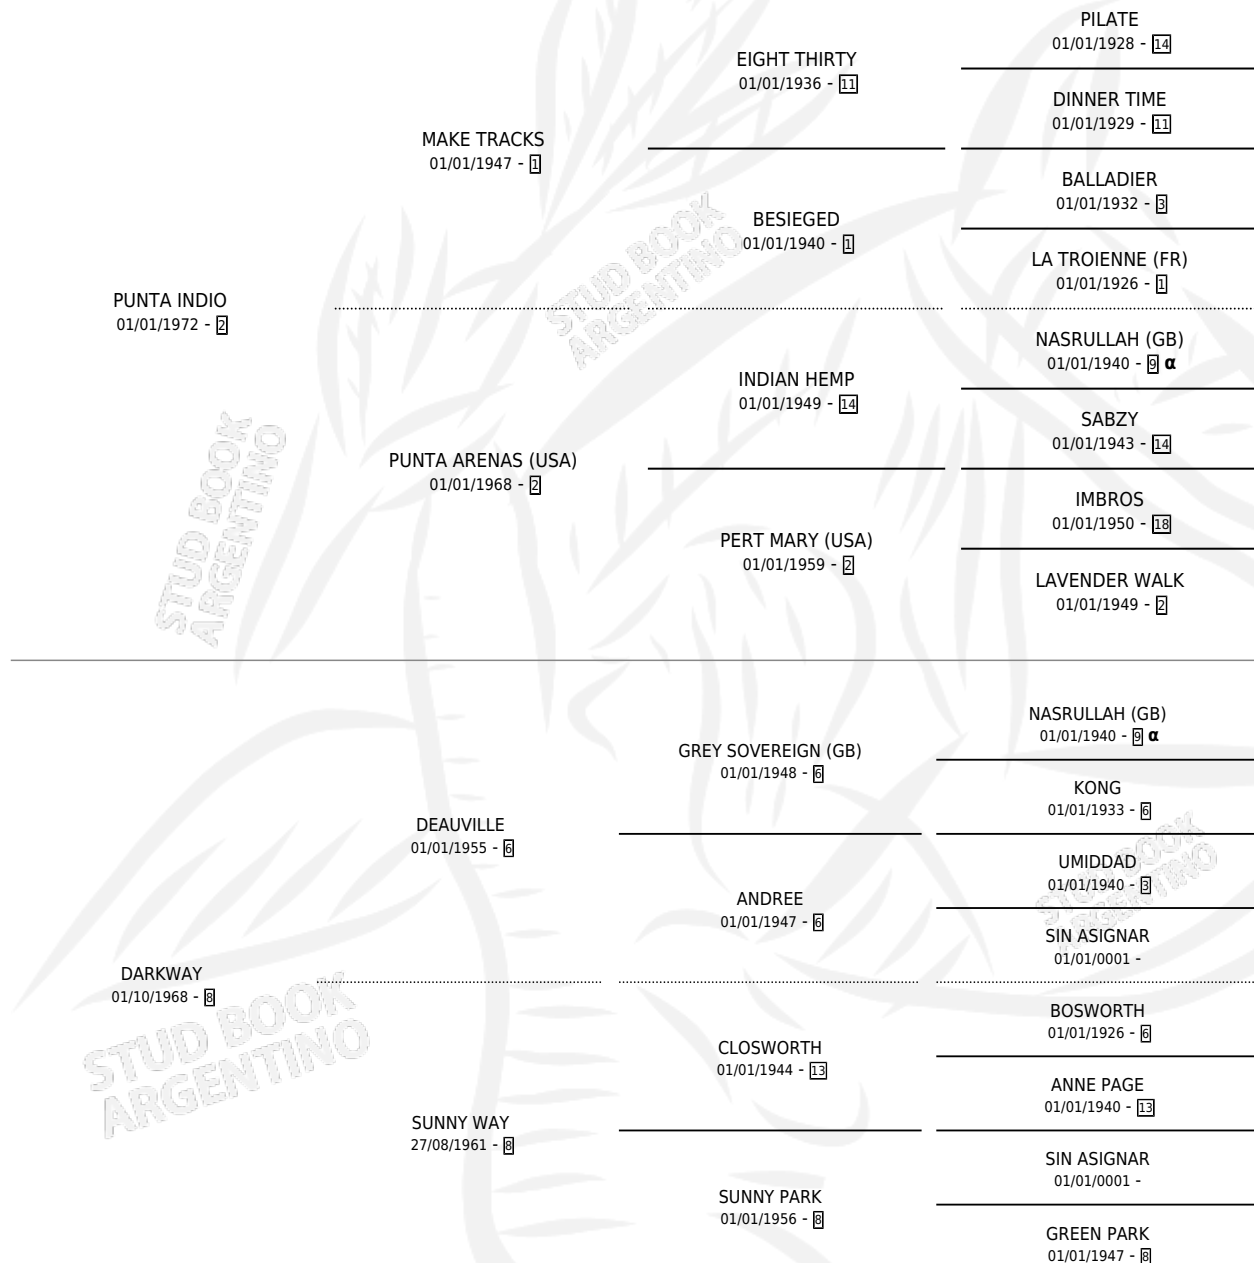

PUNTA DARKWAY

por PUNTA INDIO y DARKWAY por DEAUVILLE

Argentina · Hembra · Alazan · SP · 17/11/1981
Familia 8-c · Volumen 31

ESTADO

TIPIFICACIÓN SANGUÍNEA	✓
TIPIFICACIÓN POR ADN	X
PASAPORTE	X
IDENTIFICACIÓN POR MICROCHIP	X
REPRODUCTOR	✓

Lugar de nacimiento: Campo particular

Criador: Sin dato

~

HIJOS

	MACHOS	HEMBRAS
4 NACIERON	2	2
SIN ACTUACIONES		

PEDIGREE

INBREEDING : α

S

camientos 4 / Efectividad 30.77%

PADRILLO	PRODUCTO	CRIADOR	1ER SERVICIO	ÚLTIMO SERVICIO
OPORTUNO	∅		23/09/1998	25/09/1998
PUNTA DARKWAY	∅		02/10/1996	04/10/1996
Datos oficiales del Stud Book Argentino	∅		07/09/1995	29/09/1995
Documento generado el 05/05/2026	∅		16/10/1994	18/10/1994
GRAN KABUKI	∅		16/10/1993	18/10/1993
studbook.org.ar	∅		17/09/1992	25/11/1992
GRAN KABUKI	∅		22/09/1991	21/11/1991
AFIN	∅		01/10/1990	03/10/1990
AFIN	FINADARK (H A, 14/09/1991)	SIN DATO	24/10/1989	26/10/1989
AFIN	PIMGUA (M A, 23/09/1990)	SIN DATO	06/10/1988	08/10/1988
AFIN	DARK FIN (M A, 07/10/1989)	SIN DATO	05/09/1987	07/09/1987
AFIN	WAYFINA (H A, 06/09/1988)	SIN DATO	29/09/1986	27/10/1986
AFIN	∅		14/10/1985	29/11/1985
AFIN	∅			