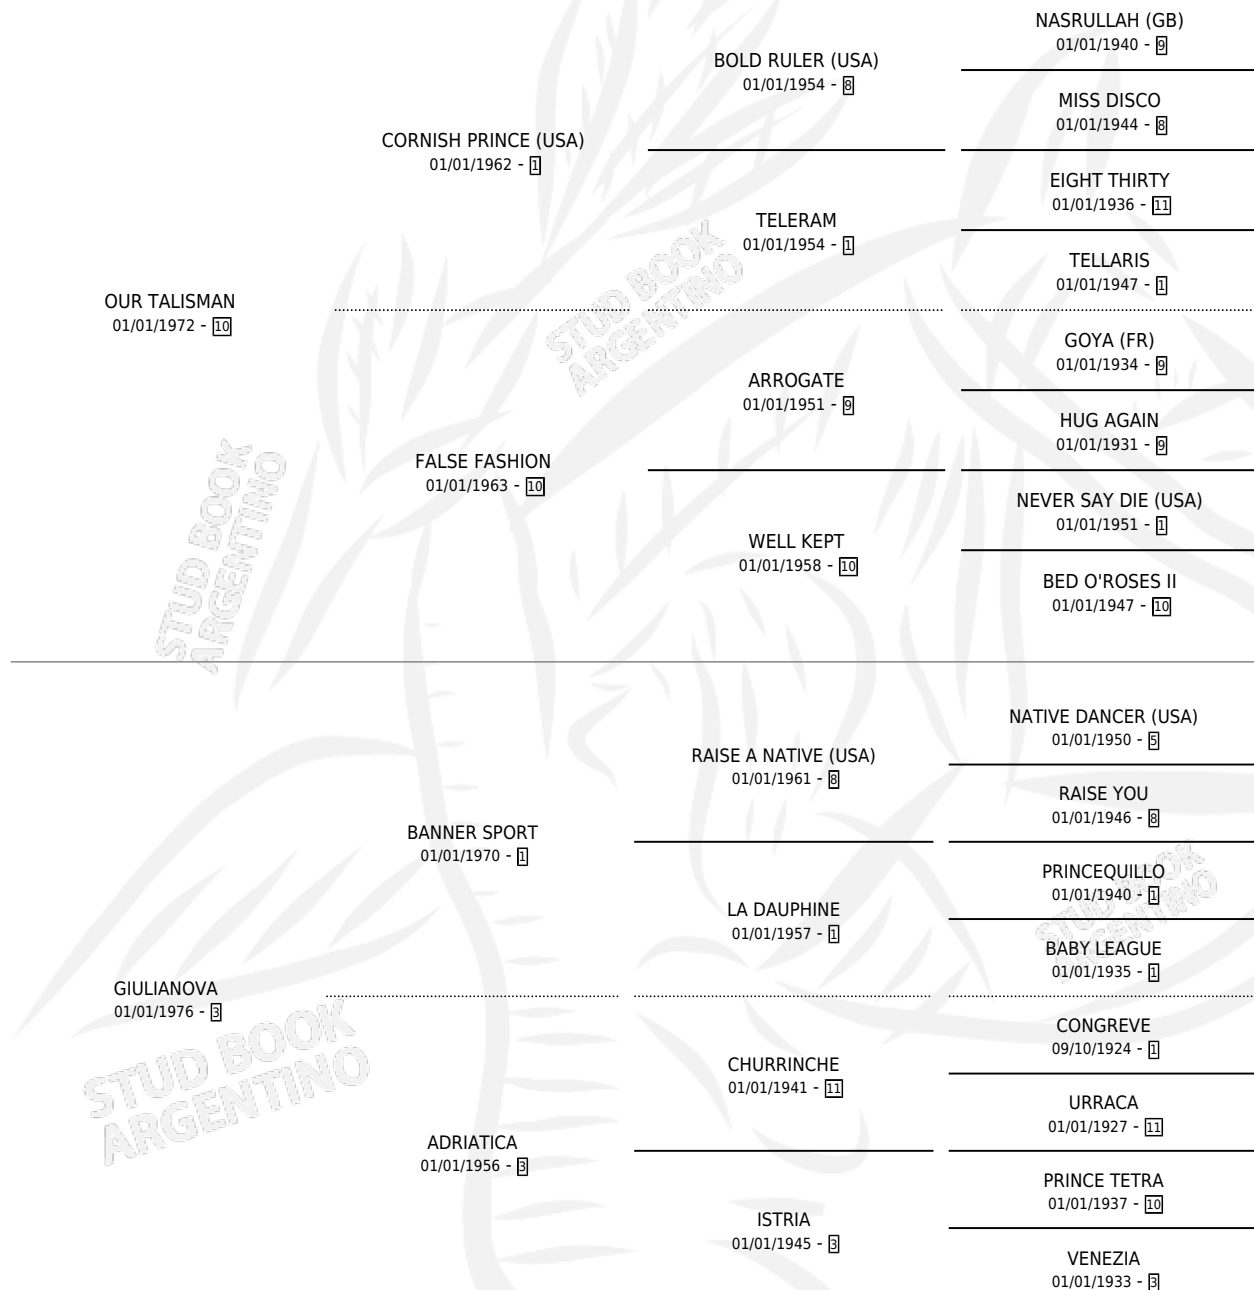

LA ADRIATICA

por **OUR TALISMAN** y **GIULIANOVA** por **BANNER SPORT**

Argentina · Hembra · Alazan · SP · 01/01/1981
Familia 3-b · Volumen 31

ESTADO

TIPIFICACIÓN SANGUÍNEA	✓
TIPIFICACIÓN POR ADN	X
PASAPORTE	X
IDENTIFICACIÓN POR MICROCHIP	X
REPRODUCTOR	✓

Lugar de nacimiento: Campo particular

Criador: Sin dato

~

HIJOS

	MACHOS	HEMBRAS
14 NACIERON	8	6
8 CORRIERON	5	3
5 GANARON	3	2
0 GANADORES CL	0 GANADORES GR	0 GANADORES G1

PEDIGREE

CAMPAÑA

Solo carreras oficiales de Argentina