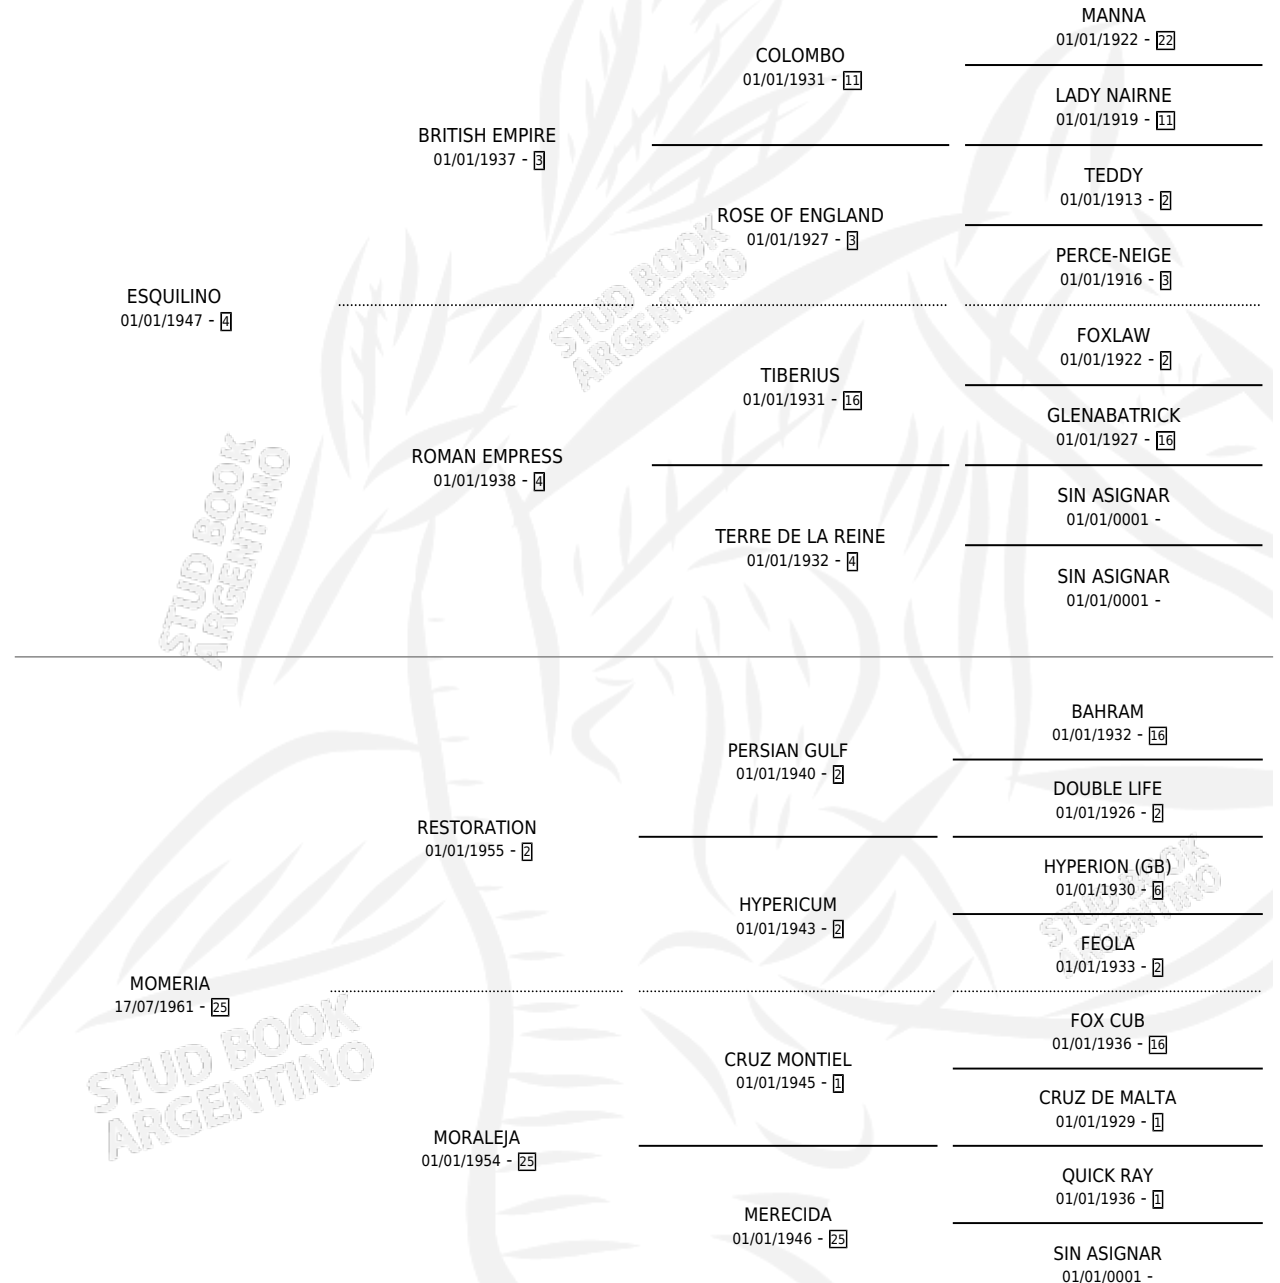

MODULO

por **ESQUILINO** y **MOMERIA** por **RESTORATION**

Argentina · Macho · Zaino Doradillo · SP · 15/07/1969
Familia 25 · Volumen 27

ESTADO

TIPIFICACIÓN SANGUÍNEA	X
TIPIFICACIÓN POR ADN	X
PASAPORTE	X
IDENTIFICACIÓN POR MICROCHIP	X
REPRODUCTOR	X

Lugar de nacimiento: Campo particular

Criador: Sin dato

PEDIGREE

MODULO

Datos oficiales del Stud Book Argentino

Documento generado el 11/06/2026

studbook.org.ar