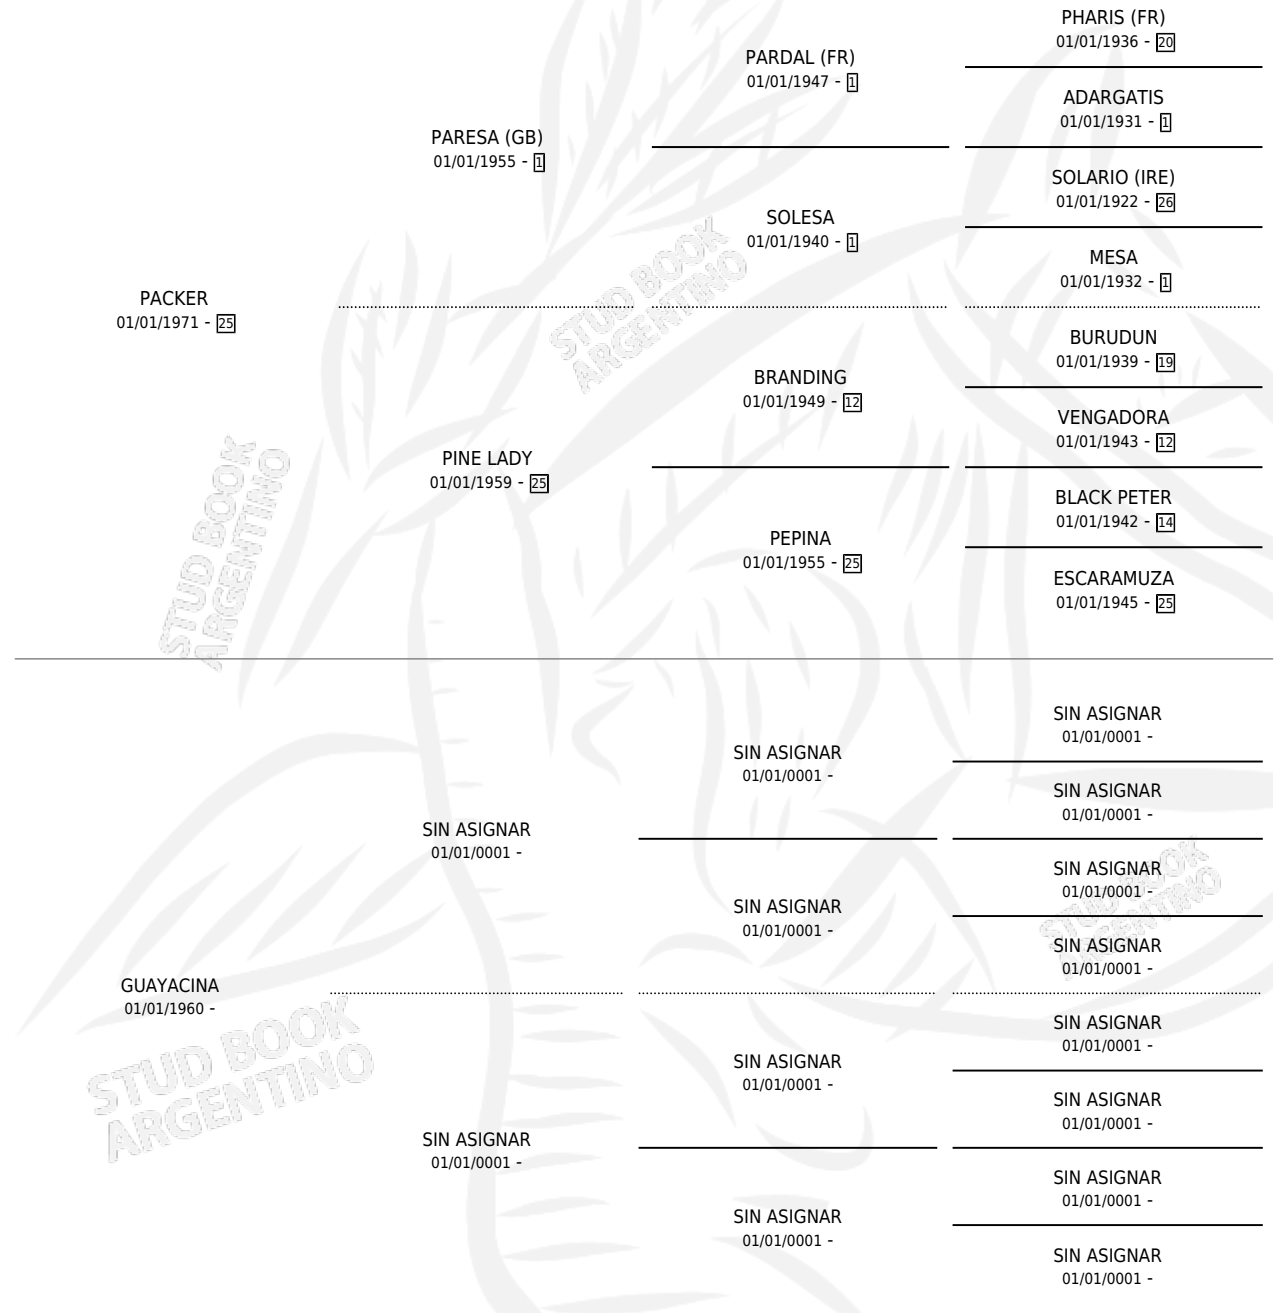

PACKEFARRA

por **PACKER** y **GUAYACINA** por **SIN ASIGNAR**

Argentina · Hembra · Zaino · SP · 01/01/1979
Familia · Volumen 30

ESTADO

TIPIFICACIÓN SANGUÍNEA	X
TIPIFICACIÓN POR ADN	X
PASAPORTE	X
IDENTIFICACIÓN POR MICROCHIP	X
REPRODUCTOR	✓

Lugar de nacimiento: Campo particular

Criador: Sin dato

~

HIJOS

	MACHOS	HEMBRAS
2 NACIERON	2	0
1 CORRIERON	1	0

SIN ACTUACIONES

PEDIGREE

S

mientos 2 / Efectividad 28.57%

PADRILLO	PRODUCTO	CRIADOR	1ER SERVICIO	ÚLTIMO SERVICIO
ROGER CAROL	Ø		24/11/1992	25/11/1992
PACKEFARRA	Ø		27/12/1990	28/12/1990
ROGER CAROL	Ø		20/10/1989	21/10/1989
ROGER CAROL	SIR HECTOR (M A, 25/09/1989)	LOS PELUDOS	20/09/1988	21/10/1988
ROGER CAROL	CHIN PACK (M AT, 02/09/1988)	LOS PELUDOS	04/09/1987	16/09/1987
ZAPATA NEO	Ø		31/12/1986	31/12/1986
TIENNE	Ø		05/10/1985	07/10/1985