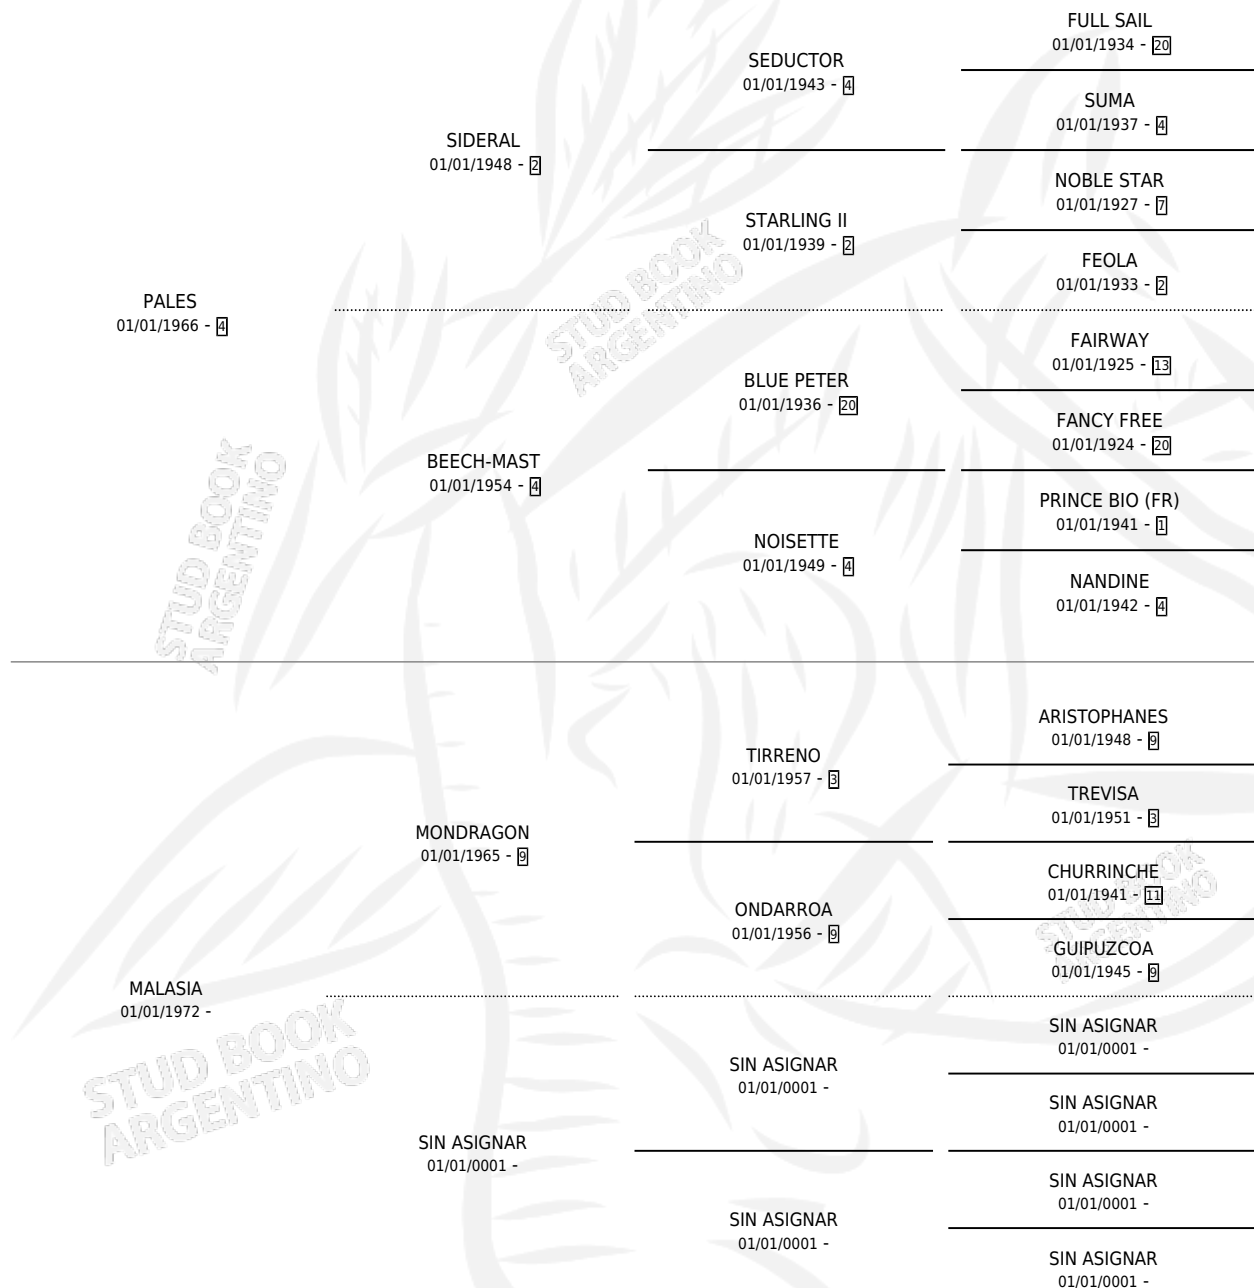

PALASIA

por PALES y MALASIA por MONDRAGON

Argentina · Hembra · Alazan · SP · 01/01/1980
Familia · Volumen 30

ESTADO

TIPIFICACIÓN SANGUÍNEA	✓
TIPIFICACIÓN POR ADN	X
PASAPORTE	X
IDENTIFICACIÓN POR MICROCHIP	X
REPRODUCTOR	✓

Lugar de nacimiento: Campo particular

Criador: Sin dato

~

HIJOS

	MACHOS	HEMBRAS
5 NACIERON	3	2
1 CORRIERON	1	0
1 GANARON	1	0
0 GANADORES CL	0 GANADORES GR	0 GANADORES G1

PEDIGREE

S

cimientos 5 / Efectividad 50.00%

PADRILLO	PRODUCTO	CRIADOR	1ER SERVICIO	ÚLTIMO SERVICIO
JET PETISO	MI PETISA (H A, 04/12/1996)	SIN DATO	26/12/1995	30/12/1995
ROMANEZ CONFI	∅		18/12/1994	20/12/1994
JET PETISO	PALASETA (H A, 10/11/1994)	SIN DATO	25/11/1993	29/11/1993
JET PETISO	JET PALACIO (M A, 18/11/1992)	SIN DATO	08/12/1991	12/12/1991
ANGELITO REAL	ANGELITO MALO (M A, 25/09/1991)	SIN DATO	28/09/1990	30/09/1990
ANGELITO REAL	∅		21/09/1989	28/11/1989
ANGELITO REAL	∅		12/10/1988	12/10/1988
ANGELITO REAL	ANGELITO CURIOSO (M A, 07/11/1988)	SIN DATO	03/12/1987	05/12/1987
ANGELITO REAL	∅		25/09/1986	27/09/1986
CONTUMAZ	∅		10/11/1985	12/11/1985