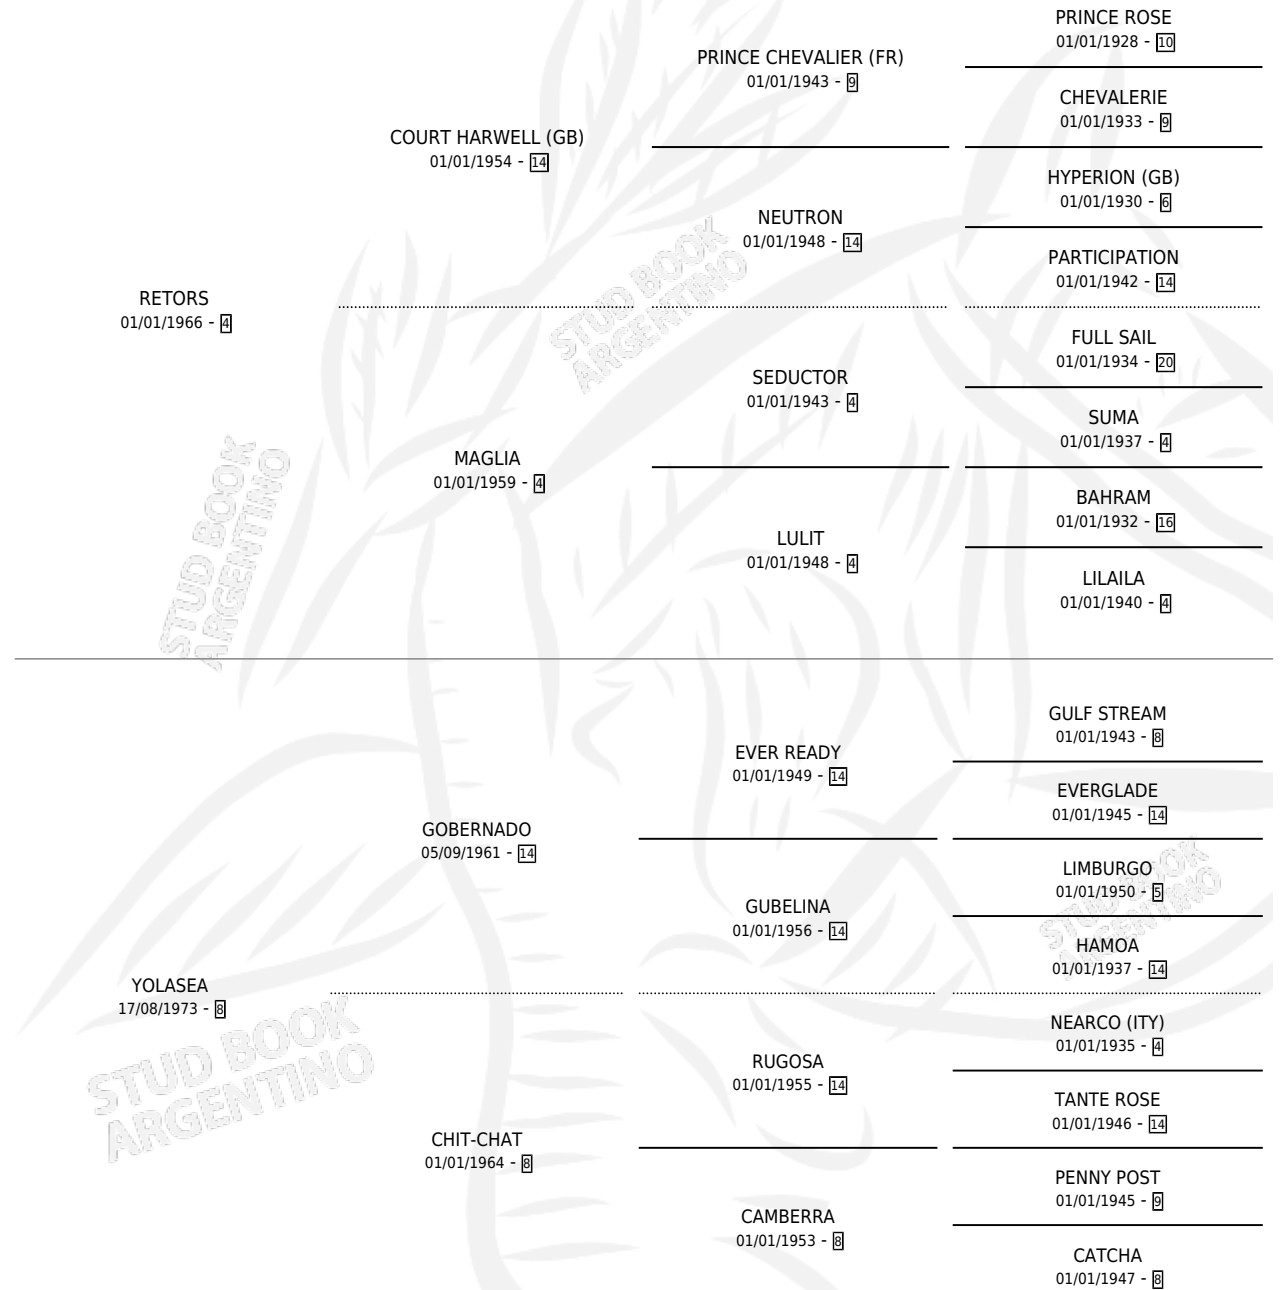

RETOYA

por **RETORS** y **YOLASEA** por **GOBERNADO**

Argentina · Hembra · Zaino Negro · SP · 10/10/1980
Familia 8-b · Volumen 30

ESTADO

TIPIFICACIÓN SANGUÍNEA	X
TIPIFICACIÓN POR ADN	X
PASAPORTE	X
IDENTIFICACIÓN POR MICROCHIP	X
REPRODUCTOR	✓

Lugar de nacimiento: Campo particular

Criador: Sin dato

~

HIJOS

	MACHOS	HEMBRAS
2 NACIERON	0	2
SIN ACTUACIONES		

PEDIGREE

S

mientos 2 / Efectividad 22.22%

PADRILLO	PRODUCTO	CRIADOR	1ER SERVICIO	ÚLTIMO SERVICIO
MANEJADOR	∅		05/11/1993	08/11/1993
RETOYA	∅		30/11/1992	30/11/1992
PALEMIER	∅		02/10/1991	07/10/1991
Datos oficiales del Stud Book Argentino				
Documento generado el 05/05/2026				
SINCRONICO studbook.org.ar	∅		30/10/1990	04/11/1990
SINCRONICO	RUBIA MORENA (H Z, 22/10/1990) •MURIÓ EL 14/03/1991•	SIN DATO	13/11/1989	17/11/1989
SINCRONICO	∅		19/10/1988	21/10/1988
BRAVE AND FAST	∅		10/11/1987	16/11/1987
BRAVE AND FAST	∅		26/10/1986	26/10/1986
FRIENDLY SUN	LONE STAR (H Z, 14/10/1986) •MURIÓ EL 07/12/1986•	SIN DATO	23/11/1985	24/11/1985