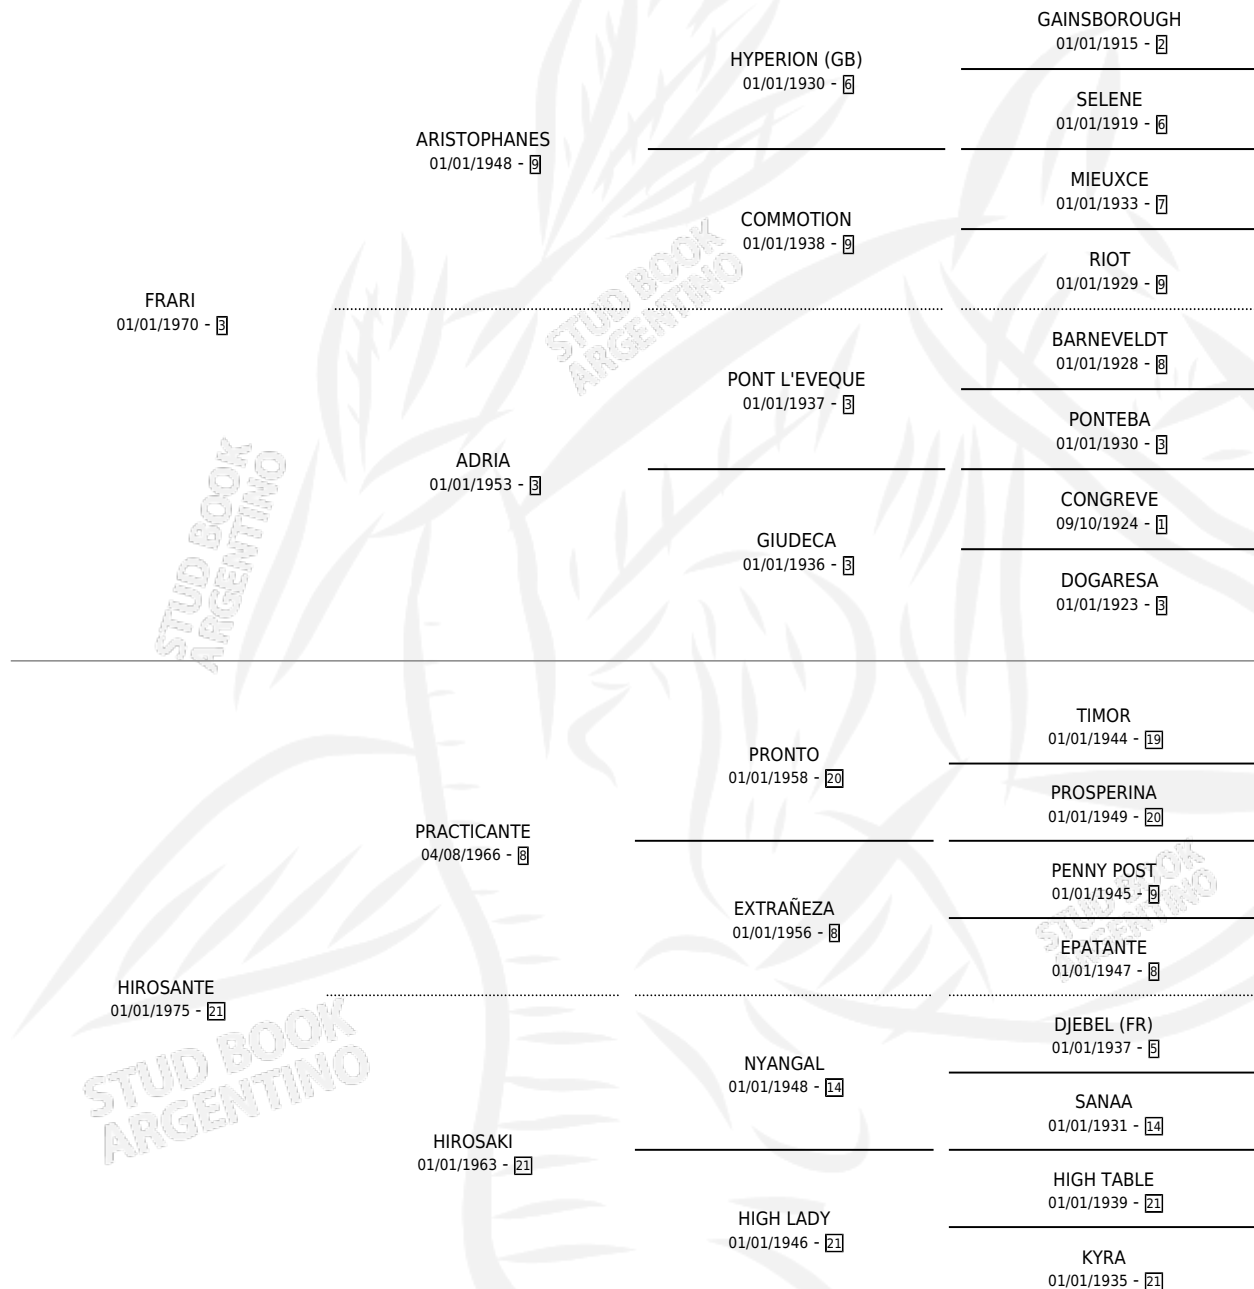

FRAU HIROSHIMA

por FRARI y HIROSANTE por PRACTICANTE

Argentina · Hembra · Zaino · SP · 01/01/1982
Familia 21-a · Volumen 31

ESTADO

TIPIFICACIÓN SANGUÍNEA	X
TIPIFICACIÓN POR ADN	X
PASAPORTE	X
IDENTIFICACIÓN POR MICROCHIP	X
REPRODUCTOR	✓

Lugar de nacimiento: Campo particular

Criador: Sin dato

~

HIJOS

	MACHOS	HEMBRAS
1 NACIERON	1	0
1 CORRIERON	1	0

SIN ACTUACIONES

PEDIGREE

S