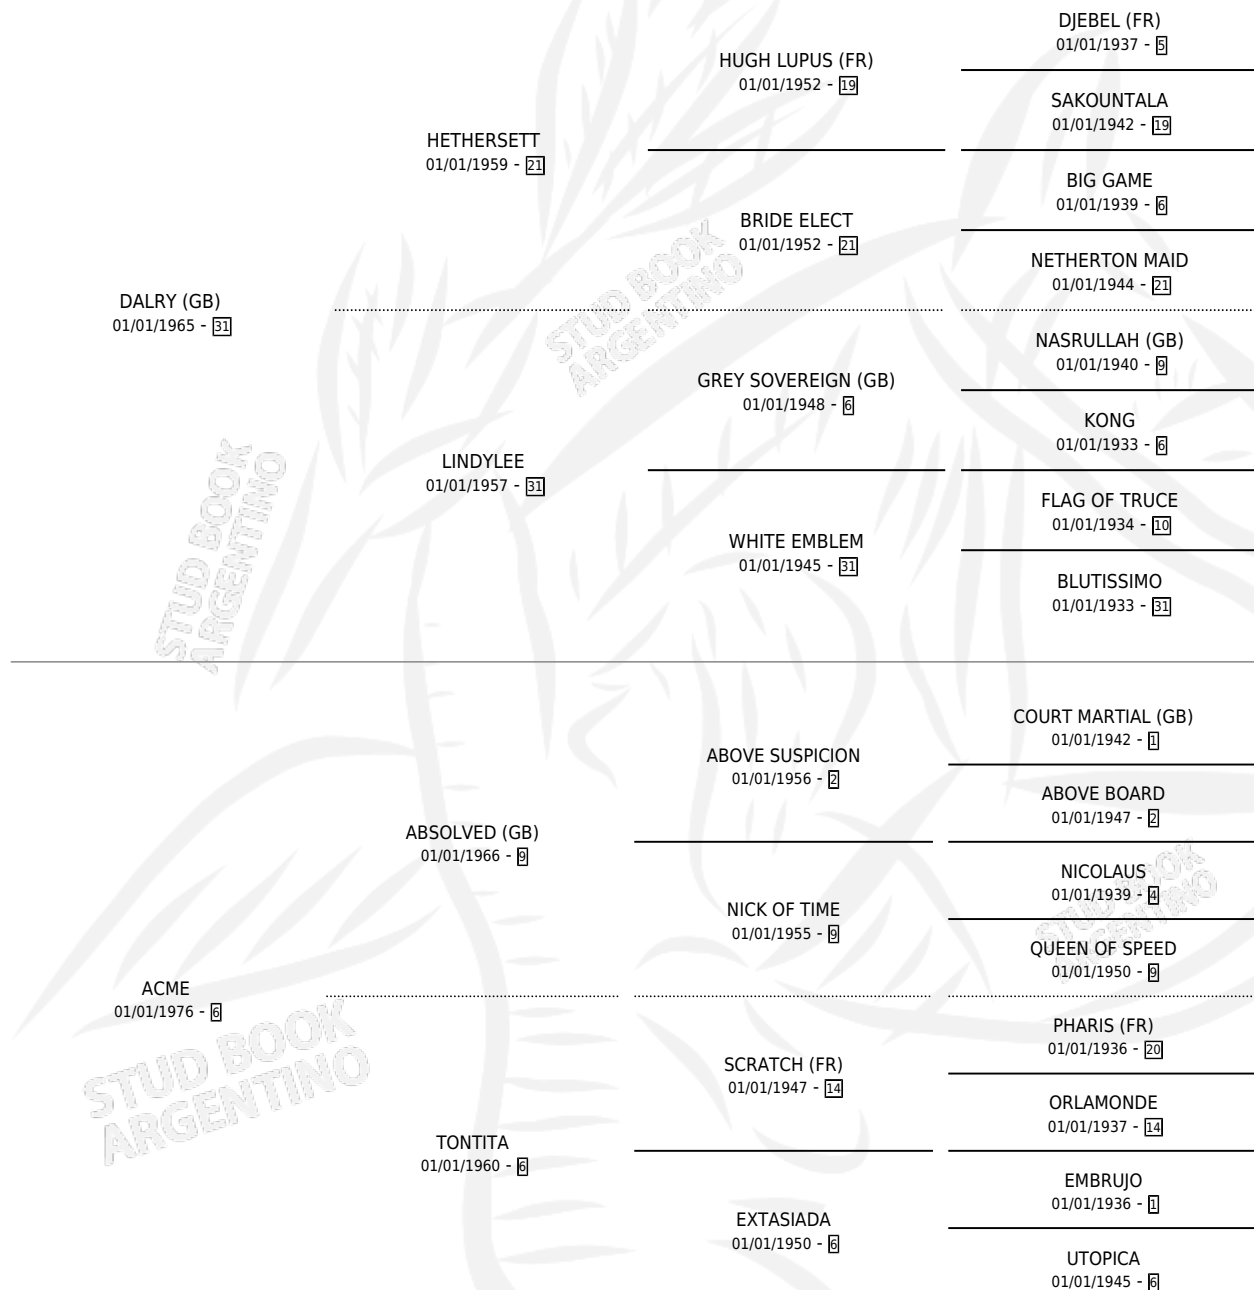

ACRY

por DALRY (GB) y ACME por ABSOLVED (GB)

Argentina · Hembra · Zaino · SP · 01/01/1981
Familia 6-f · Volumen 31

ESTADO

TIPIFICACIÓN SANGUÍNEA	✓
TIPIFICACIÓN POR ADN	X
PASAPORTE	X
IDENTIFICACIÓN POR MICROCHIP	X
REPRODUCTOR	✓

Lugar de nacimiento: Campo particular

Criador: Sin dato

~

HIJOS

	MACHOS	HEMBRAS
9 NACIERON	5	4
7 CORRIERON	4	3
7 GANARON	4	3
0 GANADORES CL	0 GANADORES GR	0 GANADORES G1

PEDIGREE