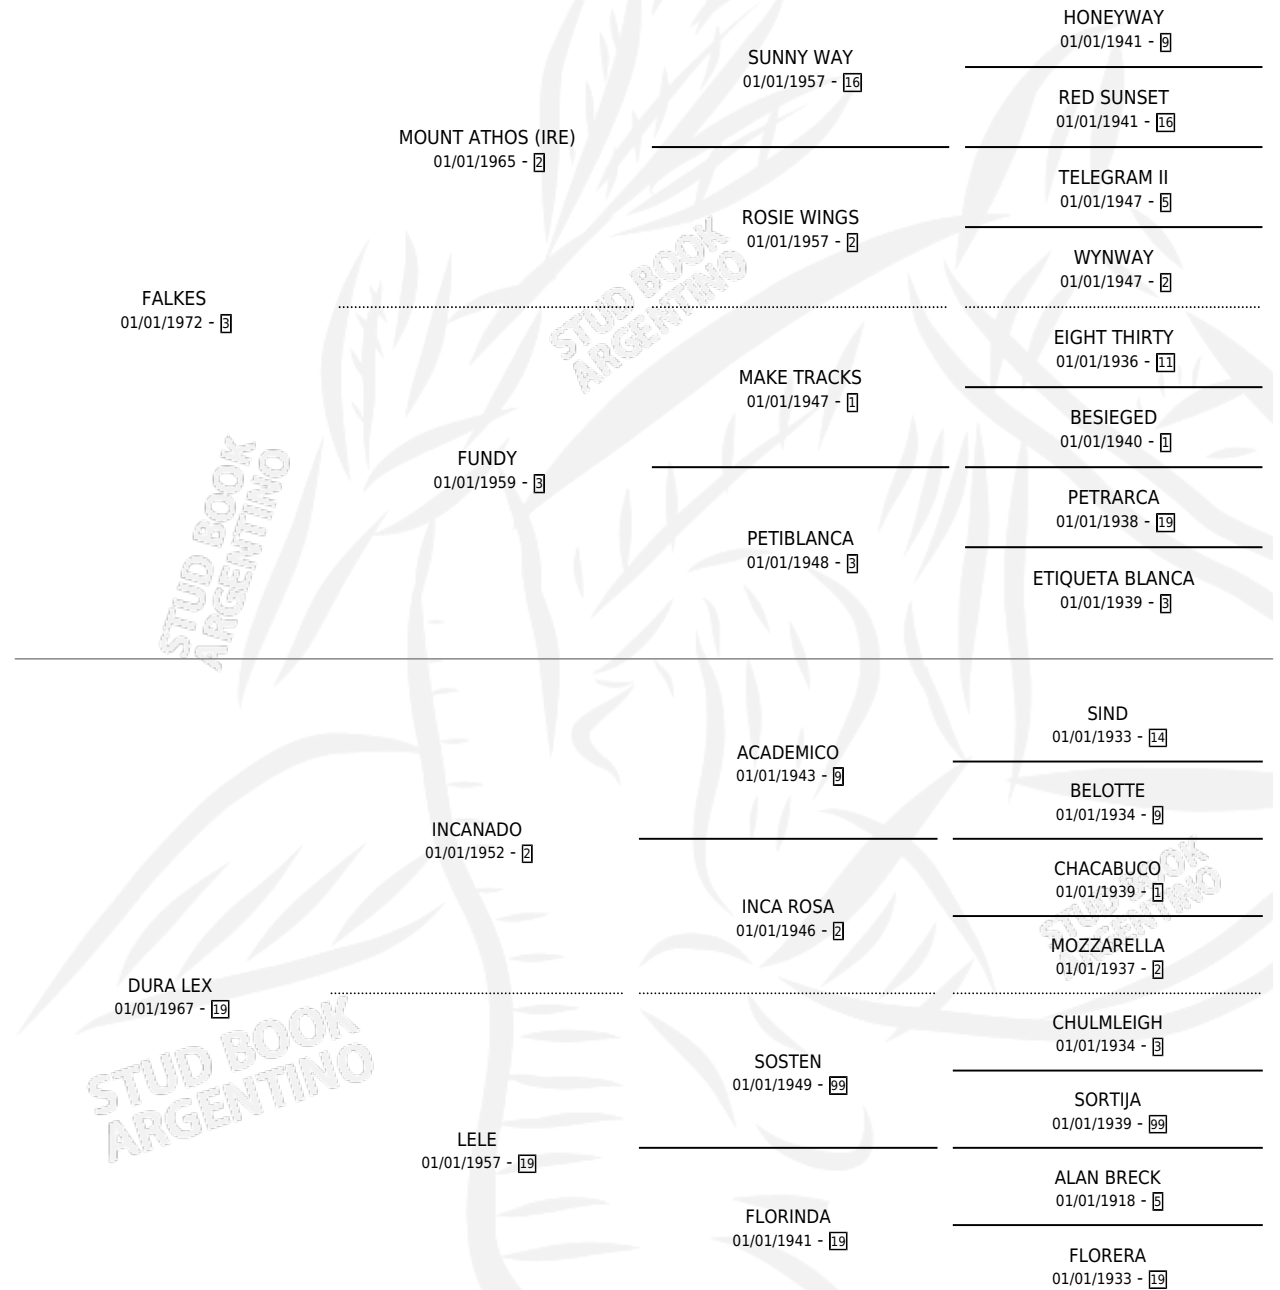

CENSADA

por FALKES y DURA LEX por INCANADO

Argentina · Hembra · Alazan · SP · 22/10/1980
Familia 19 · Volumen 30

ESTADO

TIPIFICACIÓN SANGUÍNEA	X
TIPIFICACIÓN POR ADN	X
PASAPORTE	X
IDENTIFICACIÓN POR MICROCHIP	X
REPRODUCTOR	✓

Lugar de nacimiento: Campo particular

Criador: Sin dato

PEDIGREE

S

mientos 0 / Efectividad 0.00%

PADRILLO	PRODUCTO	CRIADOR	1ER SERVICIO	ÚLTIMO SERVICIO
YOUSSEF	∅		15/08/1987	08/11/1987
CENSADA	∅		08/10/1986	11/10/1986
KASKEE (USA)	∅		16/12/1985	20/12/1985