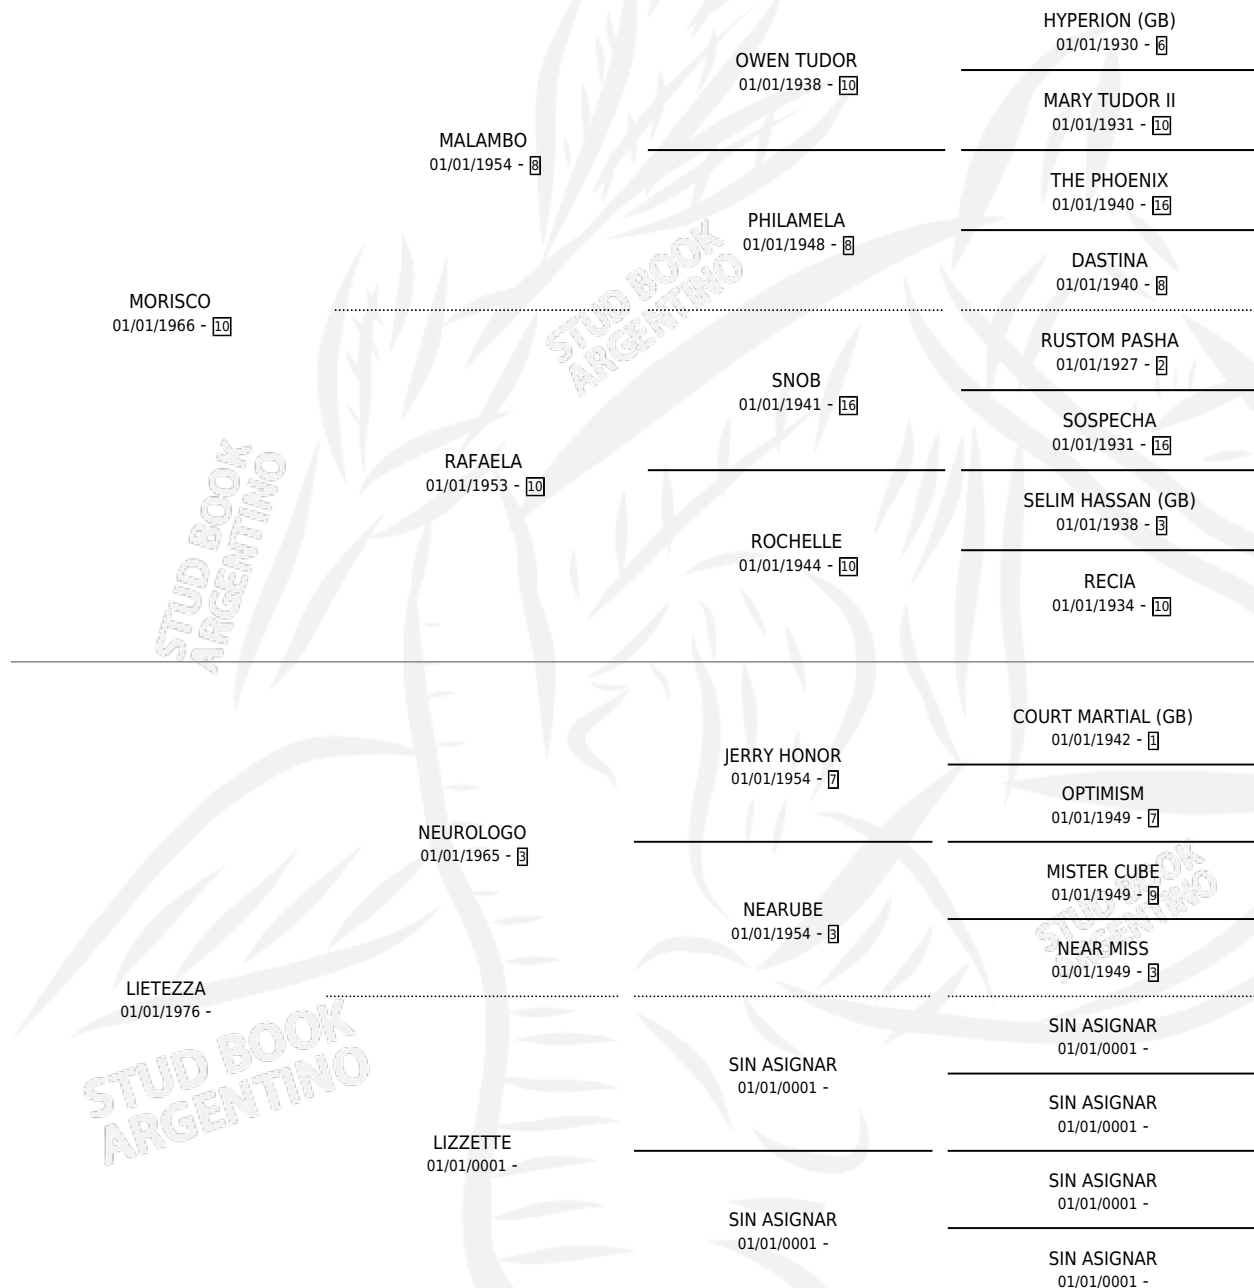

Lugar de nacimiento: Campo particular

Criador: Sin dato

~

HIJOS

	MACHOS	HEMBRAS
7 NACIERON	5	2
1 CORRIERON	0	1

SIN ACTUACIONES

PEDIGREE

CAMPAÑA

Solo carreras oficiales de Argentina

POR EDAD

EDAD	CC	1°	2°	3°	4°	5°	NP	CLC	CLG	CLCG1	CLGG1	IMPORTE	GANANCIA / CC
3 AÑOS	1	1	0	0	0	0	0	0	0	0	0	\$0	\$0
TOTALES	1	1	0	0	0	0	0	0	0	0	0	\$0	\$0
%		100%	0.0%	0.0%	0.0%	0.0%	0.0%	0.0%	0.0%	0.0%	0.0%		