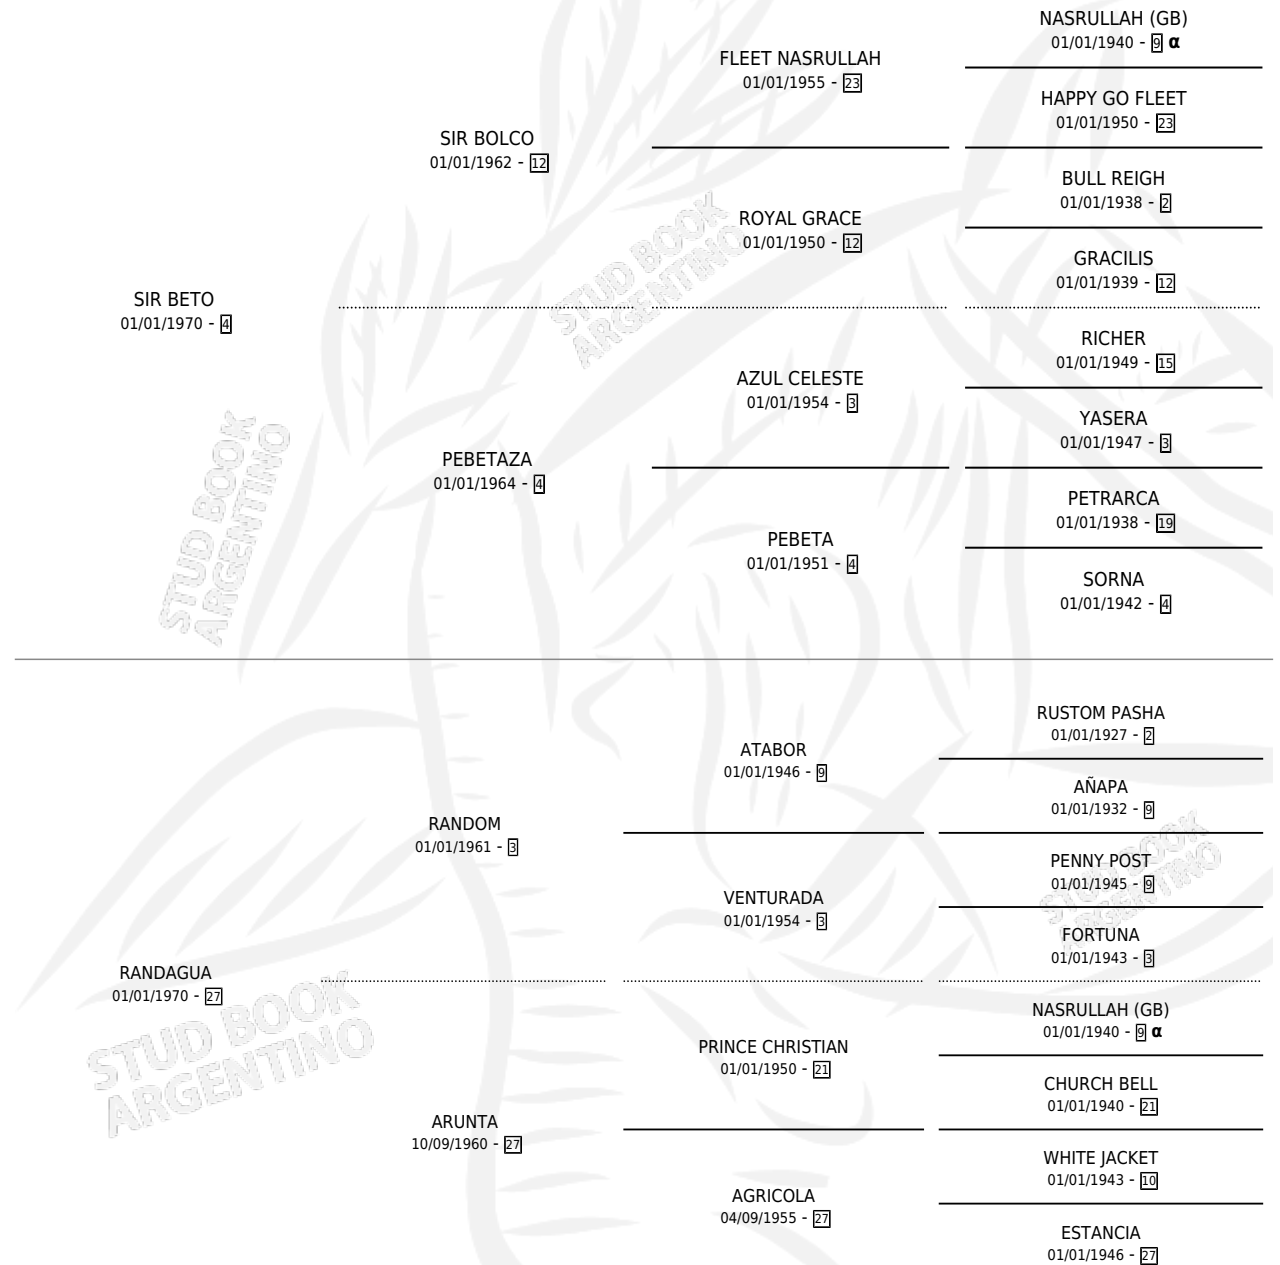

SIRDAGUA

por SIR BETO y RANDAGUA por RANDOM

Argentina · Hembra · Zaino · SP · 01/01/1982
Familia 27-a · Volumen 31

ESTADO

TIPIFICACIÓN SANGUÍNEA	✓
TIPIFICACIÓN POR ADN	X
PASAPORTE	X
IDENTIFICACIÓN POR MICROCHIP	X
REPRODUCTOR	✓

Lugar de nacimiento: Campo particular

Criador: Sin dato

~

HIJOS

	MACHOS	HEMBRAS
5 NACIERON	2	3
SIN ACTUACIONES		

PEDIGREE

INBREEDING : α

S

mientos 5 / Efectividad 71.43%

PADRILLO	PRODUCTO	CRIADOR	1ER SERVICIO	ÚLTIMO SERVICIO
BAT CANA	Ø		16/11/1998	16/11/1998
SIRDAGUA	Ø		16/12/1997	16/12/1997
MELI TAURUS	BETO TAURO (M A, 05/12/1997)	SIN DATO	24/12/1996	26/12/1996
MELI TAURUS	SER TAURA (H Z, 08/10/1996)	SIN DATO	23/11/1995	23/11/1995
MELI TAURUS	TAURO SIR (M A, 13/11/1995)	SIN DATO	23/12/1994	23/12/1994
EL BIONDO	BIONDAGUA (H A, 23/10/1987)	SIN DATO	10/09/1986	25/10/1986
NERVINOSO	LEYLEN (H A, 31/08/1986)	SIN DATO	17/08/1985	11/09/1985