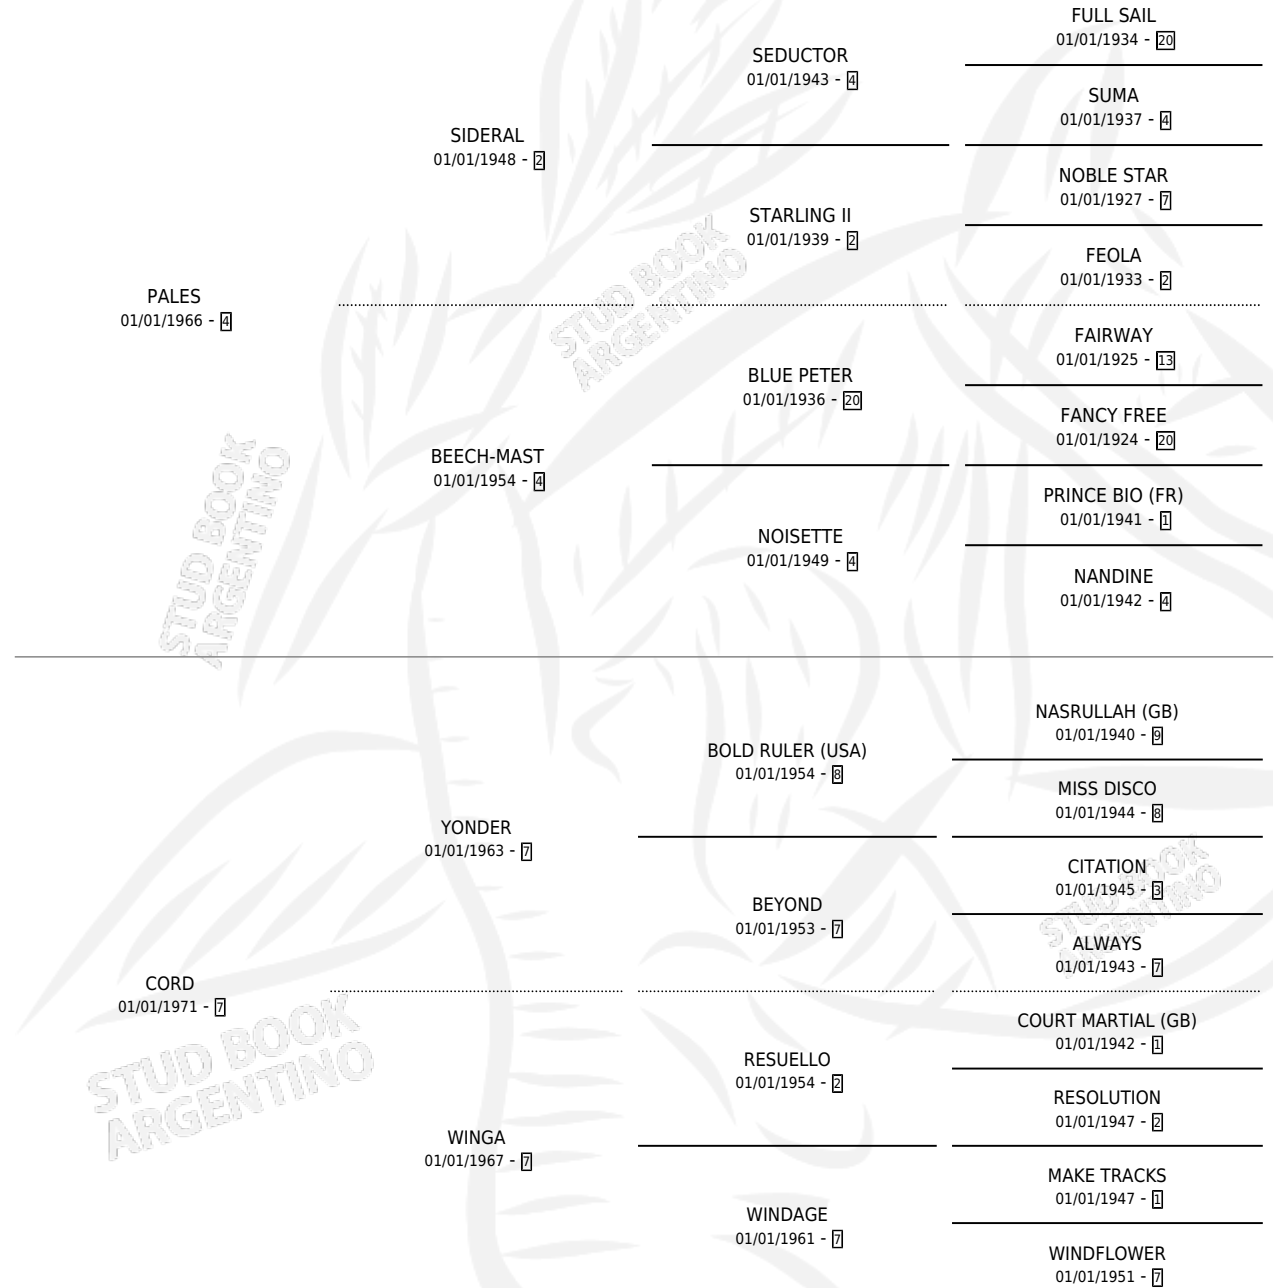

INAGUANTABLE

por PALES y CORD por YONDER

Argentina · Hembra · Alazan Tostado · SP · 01/01/1980
Familia 7 · Volumen 30

ESTADO

TIPIFICACIÓN SANGUÍNEA	X
TIPIFICACIÓN POR ADN	X
PASAPORTE	X
IDENTIFICACIÓN POR MICROCHIP	X
REPRODUCTOR	✓

Lugar de nacimiento: Campo particular
Criador: Fiorda Hermanos Sociedad Anonima

PEDIGREE

CAMPAÑA

Solo carreras oficiales de Argentina

POR EDAD

EDAD	CC	1°	2°	3°	4°	5°	NP	CLC	CLG	CLCG1	CLGG1	IMPORTE	GANANCIA / CC
4 AÑOS	1	1	0	0	0	0	0	0	0	0	0	\$0	\$0
TOTALES	1	1	0	0	0	0	0	0	0	0	0	\$0	\$0
%		100%	0.0%	0.0%	0.0%	0.0%	0.0%	0.0%	0.0%	0.0%	0.0%		