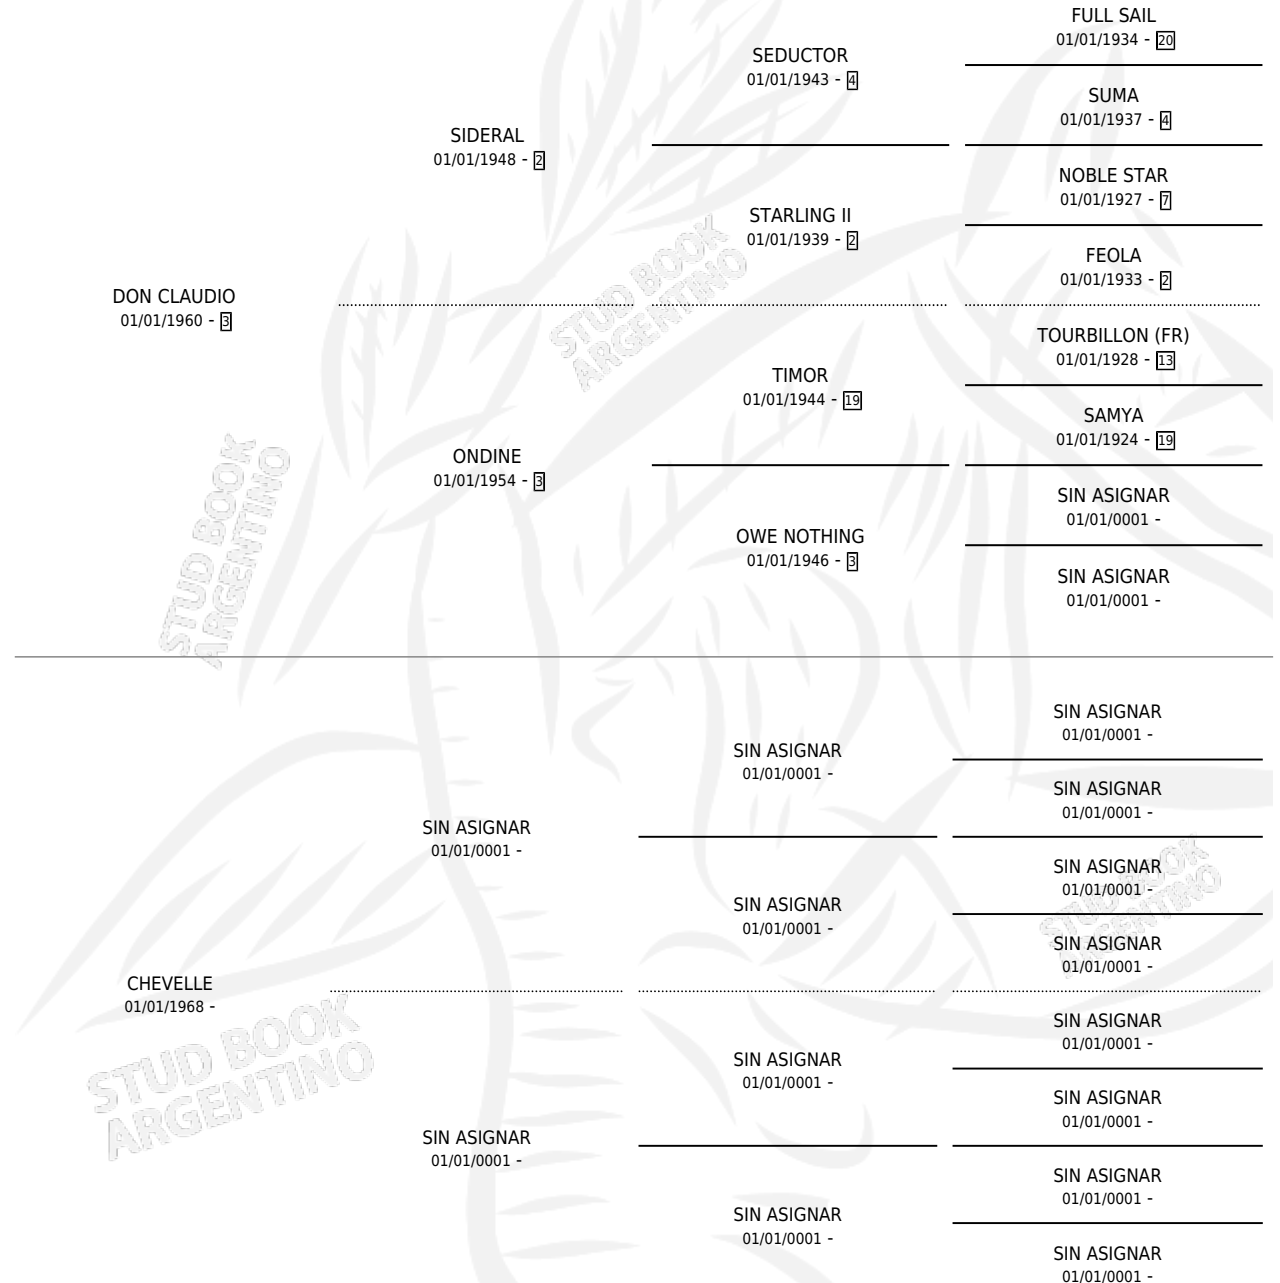

CLAUVELLE

por DON CLAUDIO y CHEVELLE por SIN ASIGNAR

Argentina · Hembra · Alazan Tostado · SP · 01/01/1979
Familia · Volumen 30

ESTADO

TIPIFICACIÓN SANGUÍNEA	X
TIPIFICACIÓN POR ADN	X
PASAPORTE	X
IDENTIFICACIÓN POR MICROCHIP	X
REPRODUCTOR	✓

Lugar de nacimiento: Campo particular

Criador: Sin dato

PEDIGREE

CAMPAÑA

Solo carreras oficiales de Argentina

POR EDAD

EDAD	CC	1°	2°	3°	4°	5°	NP	CLC	CLG	CLCG1	CLGG1	IMPORTE	GANANCIA / CC
4 AÑOS	1	1	0	0	0	0	0	0	0	0	0	\$0	\$0
6 AÑOS	1	1	0	0	0	0	0	0	0	0	0	\$0	\$0
TOTALES	2	2	0	0	0	0	0	0	0	0	0	\$0	\$0
%		100%	0.0%	0.0%	0.0%	0.0%	0.0%	0.0%	0.0%	0.0%	0.0%		